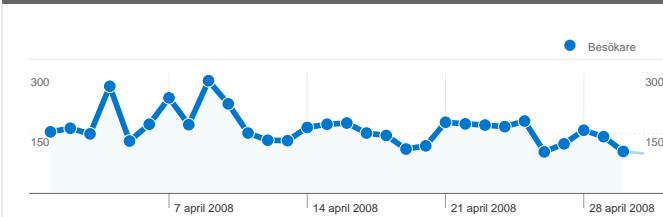

Webbplatsanvändning

8 540 Besök

43,88 % Avvisningsfrekvens

38 434 Sidvisningar

00:05:57 Genomsnittlig tid på webbplats

4,50 Sidor/besök

34,67 % % nya besök

Översikt över besökare

3 231 personer besökte denna webbplats

8 540 Besök

3 231 Helt unika besökare

38 434 Sidvisningar

4,50 Genomsnittliga sidvisningar

00:05:57 Tid på webbplats

43,88 % Avvisningsfrekvens

34,67 % Nya besök

8 540 besök kom från 39 länder/områden

Webbplatsanvändning

	Besök 8 540 % av webbplatsens totalsumma: 100,00 %	Sidor/besök 4,50 Genomsnitt för webbplatsen: 4,50 (0,00 %)	Genomsnittlig tid på webbplats 00:05:57 Genomsnitt för webbplatsen: 00:05:57 (0,00 %)	% nya besök 34,72 % Genomsnitt för webbplatsen: 34,67 % (0,14 %)	Avvisningsfrekvens 43,88 % Genomsnitt för webbplatsen: 43,88 % (0,00 %)
Land/område	Besök	Sidor/besök	Genomsnittlig tid på webbplats	% nya besök	Avvisningsfrekvens
Sweden	8 313	4,54	00:06:00	33,95 %	43,43 %
United Kingdom	61	2,64	00:10:28	19,67 %	49,18 %
Finland	31	1,68	00:00:38	83,87 %	67,74 %
Germany	21	1,48	00:00:33	66,67 %	71,43 %
United States	19	1,47	00:00:23	100,00 %	78,95 %
Norway	15	2,80	00:01:11	73,33 %	60,00 %
Denmark	11	1,91	00:01:27	72,73 %	63,64 %
Thailand	10	16,50	00:14:06	40,00 %	40,00 %
Italy	5	2,60	00:00:34	80,00 %	40,00 %
Poland	5	2,40	00:00:20	100,00 %	80,00 %

1 - 10 av 39

Sidor på den här webbplatsen visades totalt 38 434 gånger

 **38 434** Sidvisningar

 **25 710** Unika visningar

 **43,88 %** Avvisningsfrekvens

Bästa innehållet

Sidor	Sidvisningar	% sidvisningar
/Index.asp	6 584	17,13 %
/	4 699	12,23 %
/Wish.asp	469	1,22 %
/Scripts.asp	459	1,19 %
/ArticlesRead.asp?id=92	447	1,16 %