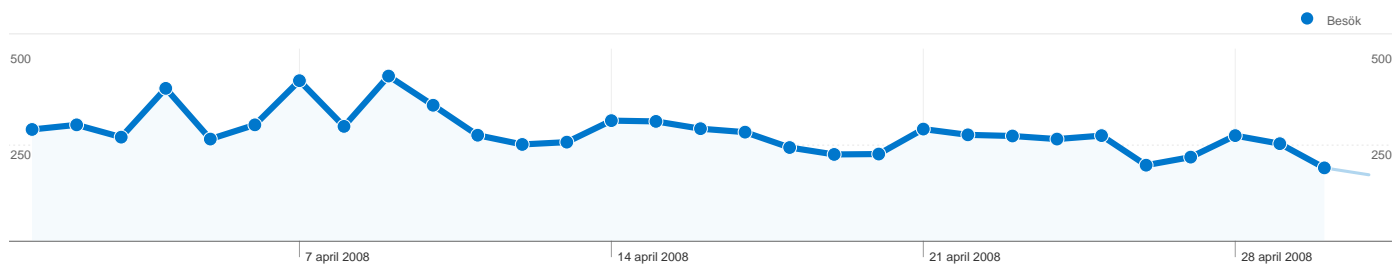

Alla trafikällor gav totalt 8 540 besök

41,98 % Direkt trafik

18,54 % Hänvisningswebbplatser

39,48 % Sökmotorer

- Direkt trafik
  3 585,00 (41,98 %)
- Sökmotorer
  3 372,00 (39,48 %)
- Hänvisningswebbplatser
  1 583,00 (18,54 %)

Bästa trafikällorna

Källor	Besök	% besök	Sökord	Besök	% besök
(direct) ((none))	3 585	41,98 %	vad betyder c/o	144	4,27 %
google (organic)	3 337	39,07 %	link: askoll.se	141	4,18 %
borssnack.di.se (referral)	481	5,63 %	javascript injectioner	104	3,08 %
idg.se (referral)	266	3,11 %	kalasboll	91	2,70 %
aspsidan.se (referral)	158	1,85 %	marketplayer	88	2,61 %