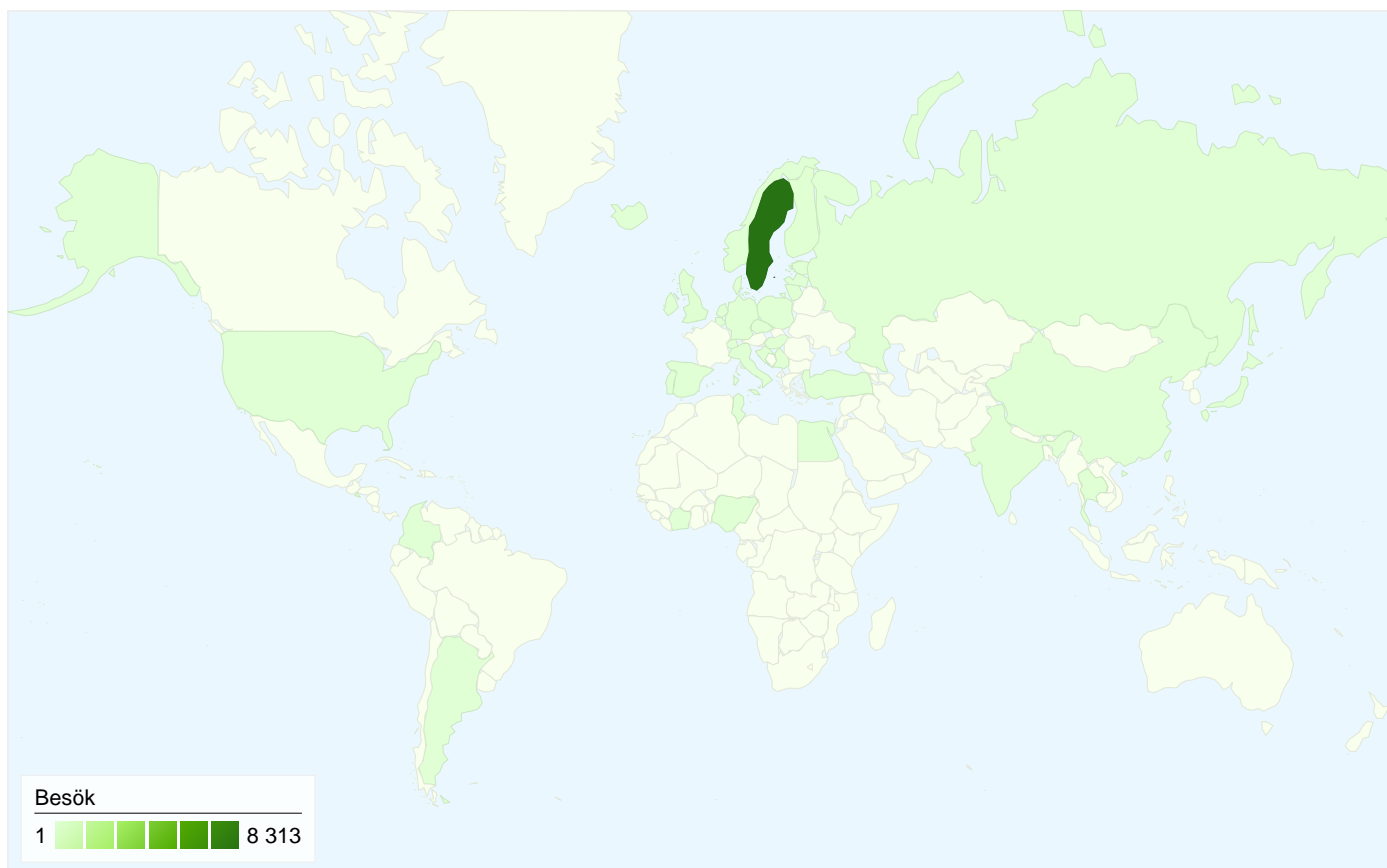

Alla trafikällor gav totalt 8 540 besök

41,98 % Direkt trafik

18,54 % Hänvisningswebbplatser

39,48 % Sökmotorer

- Direkt trafik
3 585,00 (41,98 %)
- Sökmotorer
3 372,00 (39,48 %)
- Hänvisningswebbplatser
1 583,00 (18,54 %)

8 540 besök kom från 39 länder/områden

Webbplatsanvändning

	Besök 8 540 % av webbplatsens totalsumma: 100,00 %	Sidor/besök 4,50 Genomsnitt för webbplatsen: 4,50 (0,00 %)	Genomsnittlig tid på webbplats 00:05:57 Genomsnitt för webbplatsen: 00:05:57 (0,00 %)	% nya besök 34,72 % Genomsnitt för webbplatsen: 34,67 % (0,14 %)	Avvisningsfrekvens 43,88 % Genomsnitt för webbplatsen: 43,88 % (0,00 %)
Land/område	Besök	Sidor/besök	Genomsnittlig tid på webbplats	% nya besök	Avvisningsfrekvens
Sweden	8 313	4,54	00:06:00	33,95 %	43,43 %
United Kingdom	61	2,64	00:10:28	19,67 %	49,18 %
Finland	31	1,68	00:00:38	83,87 %	67,74 %
Germany	21	1,48	00:00:33	66,67 %	71,43 %
United States	19	1,47	00:00:23	100,00 %	78,95 %
Norway	15	2,80	00:01:11	73,33 %	60,00 %
Denmark	11	1,91	00:01:27	72,73 %	63,64 %
Thailand	10	16,50	00:14:06	40,00 %	40,00 %
Italy	5	2,60	00:00:34	80,00 %	40,00 %
Poland	5	2,40	00:00:20	100,00 %	80,00 %