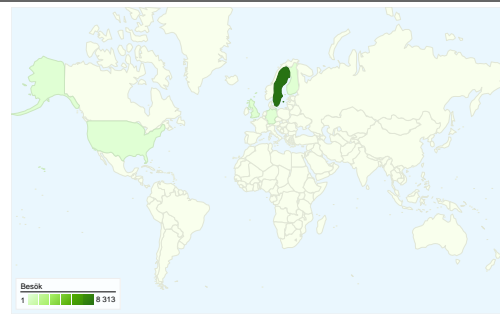

Webbplatsanvändning

8 540 Besök

43,88 % Avvisningsfrekvens

38 434 Sidvisningar

00:05:57 Genomsnittlig tid på webbplats

4,50 Sidor/besök

34,67 % % nya besök

Översikt över besökare

Besökare
3 231

Kartöversikt world

Översikt över trafikällor

- **Direkt trafik**
3 585,00 (41,98 %)
- **Sökmotorer**
3 372,00 (39,48 %)
- **Hänvisningswebbplatser**
1 583,00 (18,54 %)

Innehållsöversikt

Sidor	Sidvisningar	% sidvisningar
/Index.asp	6 584	17,13 %
/	4 699	12,23 %
/Wish.asp	469	1,22 %
/Scripts.asp	459	1,19 %
/ArticlesRead.asp?id=92	447	1,16 %

8 540 besök kom från 39 länder/områden

Webbplatsanvändning

	Besök 8 540 % av webbplatsens totalsumma: 100,00 %	Sidor/besök 4,50 Genomsnitt för webbplatsen: 4,50 (0,00 %)	Genomsnittlig tid på webbplats 00:05:57 Genomsnitt för webbplatsen: 00:05:57 (0,00 %)	% nya besök 34,72 % Genomsnitt för webbplatsen: 34,67 % (0,14 %)	Avvisningsfrekvens 43,88 % Genomsnitt för webbplatsen: 43,88 % (0,00 %)
Land/område	Besök	Sidor/besök	Genomsnittlig tid på webbplats	% nya besök	Avvisningsfrekvens
Sweden	8 313	4,54	00:06:00	33,95 %	43,43 %
United Kingdom	61	2,64	00:10:28	19,67 %	49,18 %
Finland	31	1,68	00:00:38	83,87 %	67,74 %
Germany	21	1,48	00:00:33	66,67 %	71,43 %
United States	19	1,47	00:00:23	100,00 %	78,95 %
Norway	15	2,80	00:01:11	73,33 %	60,00 %
Denmark	11	1,91	00:01:27	72,73 %	63,64 %
Thailand	10	16,50	00:14:06	40,00 %	40,00 %
Italy	5	2,60	00:00:34	80,00 %	40,00 %
Poland	5	2,40	00:00:20	100,00 %	80,00 %