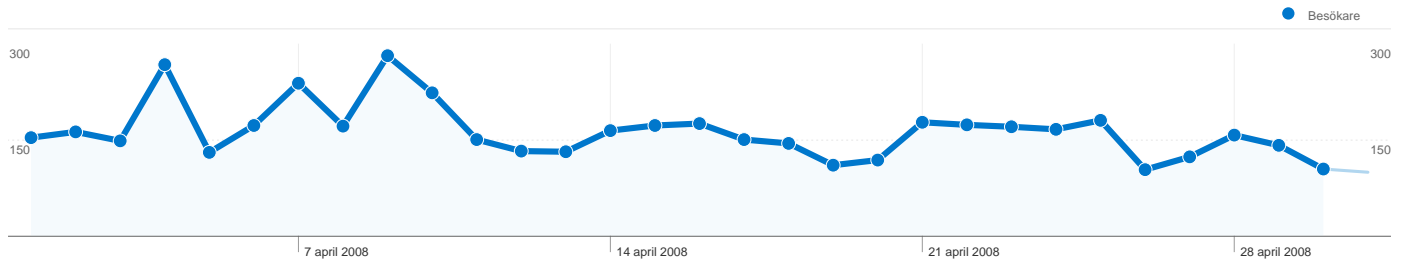

Webbplatsanvändning

8 540 Besök

43,88 % Avvisningsfrekvens

38 434 Sidvisningar

00:05:57 Genomsnittlig tid på webbplats

4,50 Sidor/besök

34,67 % % nya besök

Översikt över besökare

Besökare
3 231

Kartöversikt world

Översikt över trafikällor

- **Direkt trafik**
3 585,00 (41,98 %)
- **Sökmotorer**
3 372,00 (39,48 %)
- **Hänvisningswebbplatser**
1 583,00 (18,54 %)

Innehållsöversikt

Sidor	Sidvisningar	% sidvisningar
/Index.asp	6 584	17,13 %
/	4 699	12,23 %
/Wish.asp	469	1,22 %
/Scripts.asp	459	1,19 %
/ArticlesRead.asp?id=92	447	1,16 %

3 231 personer besökte denna webbplats

8 540 Besök

3 231 Helt unika besökare

38 434 Sidvisningar

4,50 Genomsnittliga sidvisningar

00:05:57 Tid på webbplats

43,88 % Avvisningsfrekvens

34,67 % Nya besök

8 540 besök kom från 39 länder/områden

Webbplatsanvändning

	Besök 8 540 % av webbplatsens totalsumma: 100,00 %	Sidor/besök 4,50 Genomsnitt för webbplatsen: 4,50 (0,00 %)	Genomsnittlig tid på webbplats 00:05:57 Genomsnitt för webbplatsen: 00:05:57 (0,00 %)	% nya besök 34,72 % Genomsnitt för webbplatsen: 34,67 % (0,14 %)	Avvisningsfrekvens 43,88 % Genomsnitt för webbplatsen: 43,88 % (0,00 %)
Land/område	Besök	Sidor/besök	Genomsnittlig tid på webbplats	% nya besök	Avvisningsfrekvens
Sweden	8 313	4,54	00:06:00	33,95 %	43,43 %
United Kingdom	61	2,64	00:10:28	19,67 %	49,18 %
Finland	31	1,68	00:00:38	83,87 %	67,74 %
Germany	21	1,48	00:00:33	66,67 %	71,43 %
United States	19	1,47	00:00:23	100,00 %	78,95 %
Norway	15	2,80	00:01:11	73,33 %	60,00 %
Denmark	11	1,91	00:01:27	72,73 %	63,64 %
Thailand	10	16,50	00:14:06	40,00 %	40,00 %
Italy	5	2,60	00:00:34	80,00 %	40,00 %
Poland	5	2,40	00:00:20	100,00 %	80,00 %