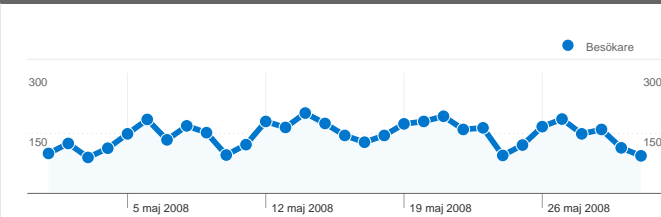

## Webbplatsanvändning

**7 164** Besök

**47,29 %** Avvisningsfrekvens

**32 751** Sidvisningar

**00:06:40** Genomsnittlig tid på webbplats

**4,57** Sidor/besök

**40,27 %** % nya besök

## Översikt över besökare

**Besökare**  
**3 119**

## 3 119 personer besökte denna webbplats

 **7 164** Besök

 **3 119** Helt unika besökare

 **32 751** Sidvisningar

 **4,57** Genomsnittliga sidvisningar

 **00:06:40** Tid på webbplats

 **47,29 %** Avvisningsfrekvens

## Sidor på den här webbplatsen visades totalt 32 751 gånger

 32 751 Sidvisningar

 21 004 Unika visningar

 47,29 % Avvisningsfrekvens