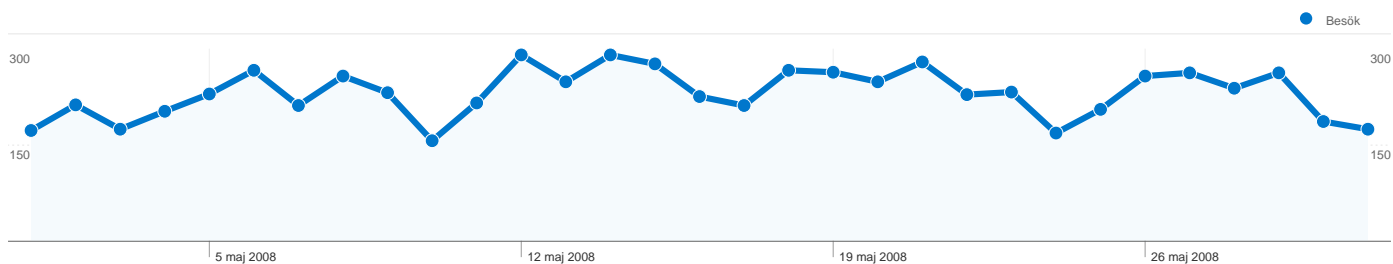

Alla trafikällor gav totalt 7 164 besök

39,91 % Direkt trafik

10,76 % Hänvisningswebbplatser

49,33 % Sökmotorer

■ Sökmotorer
3 534,00 (49,33 %)

■ Direkt trafik
2 859,00 (39,91 %)

■ Hänvisningswebbplatser
771,00 (10,76 %)

Bästa trafikällorna

Källor	Besök	% besök	Sökord	Besök	% besök
google (organic)	3 519	49,12 %	vad betyder c/o	168	4,75 %
(direct) ((none))	2 859	39,91 %	replace in asp	139	3,93 %
aspsidan.se (referral)	158	2,21 %	marketplayer	114	3,23 %
borssnack.di.se (referral)	143	2,00 %	css div mitt i mitten	80	2,26 %
fuska.nu (referral)	82	1,14 %	c/o adress	71	2,01 %