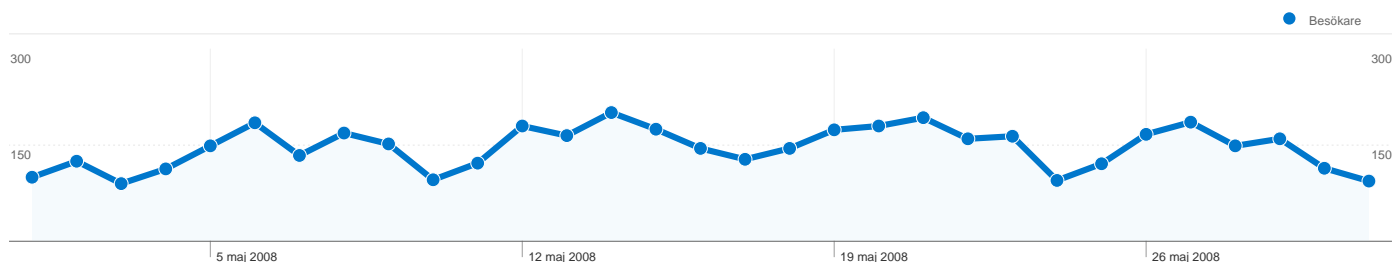

3 119 personer besökte denna webbplats

7 164 Besök

3 119 Helt unika besökare

32 751 Sidvisningar

4,57 Genomsnittliga sidvisningar

00:06:40 Tid på webbplats

47,29 % Avvisningsfrekvens

40,27 % Nya besök

Teknisk profil

Webbläsare	Besök	% besök	Anslutningshastighet	Besök	% besök
Firefox	3 790	52,90 %	Unknown	3 253	45,41 %
Internet Explorer	3 073	42,90 %	DSL	2 245	31,34 %
Safari	213	2,97 %	T1	938	13,09 %
Opera	79	1,10 %	Cable	652	9,10 %
Netscape	4	0,06 %	Dialup	63	0,88 %