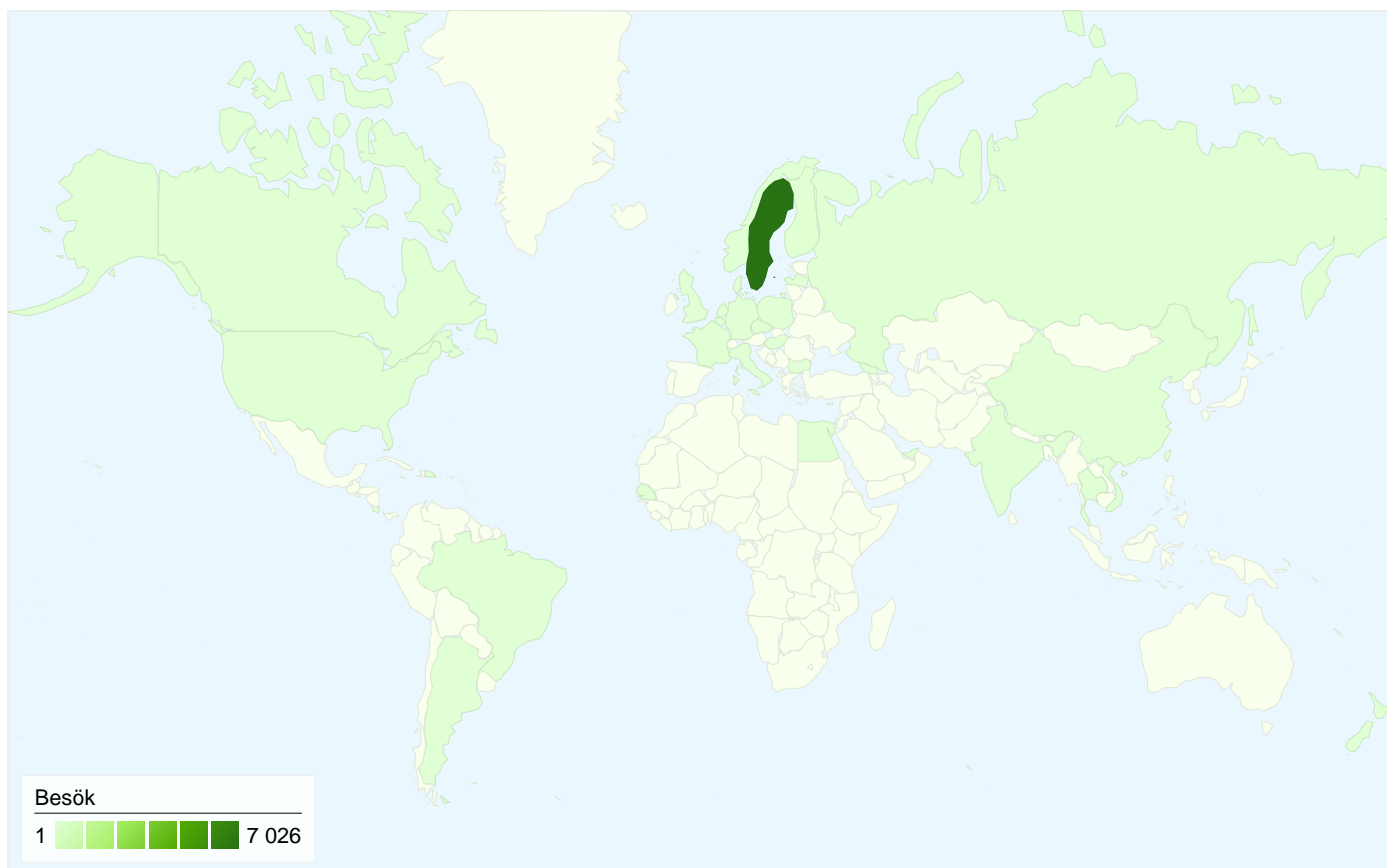

## Alla trafikällor gav totalt 7 164 besök

39,91 % Direkt trafik

10,76 % Hänvisningswebbplatser

49,33 % Sökmotorer

■ Sökmotorer  
3 534,00 (49,33 %)

■ Direkt trafik  
2 859,00 (39,91 %)

■ Hänvisningswebbplatser  
771,00 (10,76 %)

## 7 164 besök kom från 33 länder/områden