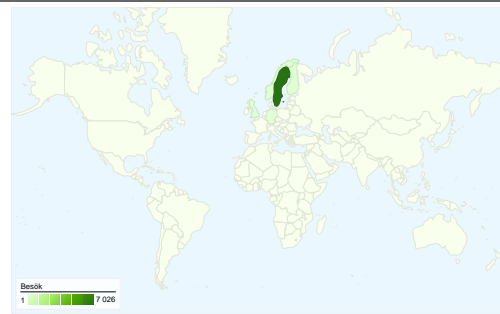

## Översikt över besökare

**Besökare**  
**3 119**

## Kartöversikt world

## 7 164 besök kom från 33 länder/områden

## Sidor på den här webbplatsen visades totalt 32 751 gånger

 32 751 Sidvisningar

 21 004 Unika visningar

 47,29 % Avvisningsfrekvens