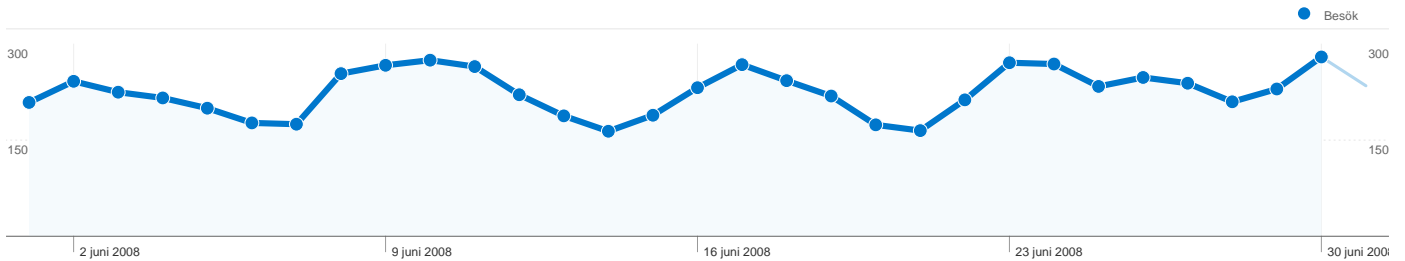

Alla trafikällor gav totalt 6 762 besök

43,01 % Direkt trafik

8,41 % Hänvisningswebbplatser

48,58 % Sökmotorer

■ Sökmotorer
3 285,00 (48,58 %)

■ Direkt trafik
2 908,00 (43,01 %)

■ Hänvisningswebbplatser
569,00 (8,41 %)

Bästa trafikällorna

Källor	Besök	% besök	Sökord	Besök	% besök
google (organic)	3 273	48,40 %	vad betyder c/o	155	4,72 %
(direct) ((none))	2 908	43,01 %	scout blogg	105	3,20 %
aspsidan.se (referral)	201	2,97 %	request.querystring to php	93	2,83 %
pbsoft.net (referral)	59	0,87 %	omröstning i asp	89	2,71 %
design-sector.se (referral)	33	0,49 %	c/o adress	81	2,47 %