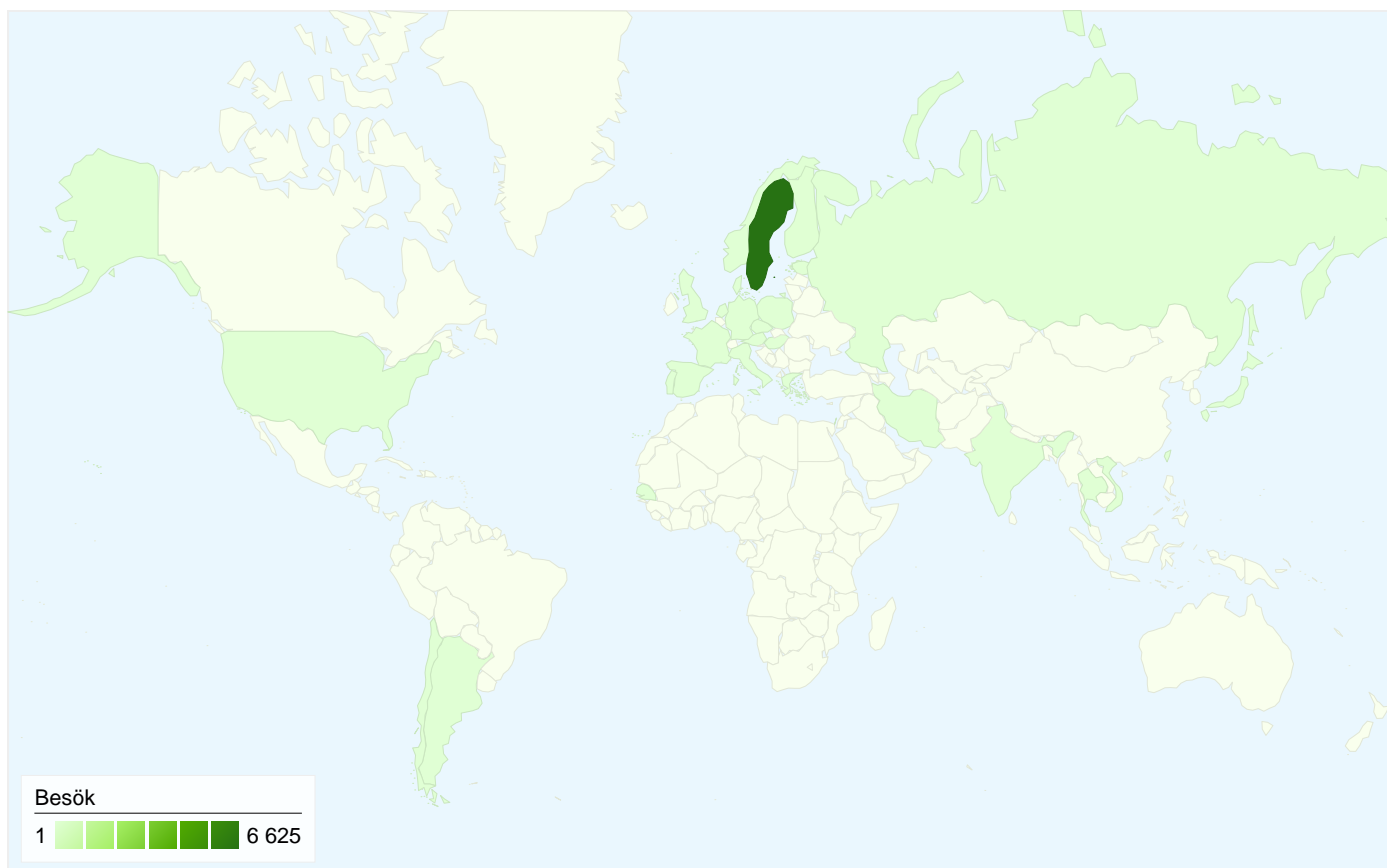

Webbplatsanvändning

6 762 Besök
40,91 % Avvisningsfrekvens
40 851 Sidvisningar
00:08:26 Genomsnittlig tid på webbplats
6,04 Sidor/besök
34,07 % % nya besök

Översikt över besökare

Besökare
2 521

Kartöversikt world

Alla trafikällor gav totalt 6 762 besök

43,01 % Direkt trafik

8,41 % Hänvisningswebbplatser

48,58 % Sökmotorer

■ Sökmotorer
3 285,00 (48,58 %)

■ Direkt trafik
2 908,00 (43,01 %)

■ Hänvisningswebbplatser
569,00 (8,41 %)

6 762 besök kom från 32 länder/områden

Webbplatsanvändning

	Besök 6 762 % av webbplatsens totalsumma: 100,00 %	Sidor/besök 6,04 Genomsnitt för webbplatsen: 6,04 (0,00 %)	Genomsnittlig tid på webbplats 00:08:26 Genomsnitt för webbplatsen: 00:08:26 (0,00 %)	% nya besök 34,12 % Genomsnitt för webbplatsen: 34,07 % (0,13 %)	Avvisningsfrekvens 40,91 % Genomsnitt för webbplatsen: 40,91 % (0,00 %)
Land/område	Besök	Sidor/besök	Genomsnittlig tid på webbplats	% nya besök	Avvisningsfrekvens
Sweden	6 625	6,10	00:08:33	33,13 %	40,29 %
Finland	24	1,83	00:00:50	95,83 %	83,33 %
Denmark	17	3,47	00:08:13	58,82 %	64,71 %
Norway	16	2,44	00:00:49	75,00 %	81,25 %
United Kingdom	16	2,88	00:02:06	56,25 %	56,25 %
United States	10	1,00	00:00:00	100,00 %	100,00 %
Thailand	8	9,88	00:09:41	100,00 %	50,00 %
Portugal	6	9,67	00:06:23	33,33 %	16,67 %
Germany	6	1,17	00:02:23	100,00 %	83,33 %
Senegal	4	3,50	00:03:40	100,00 %	50,00 %