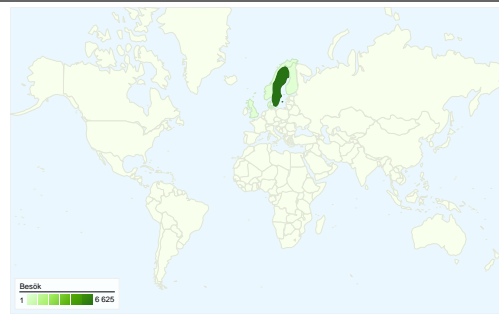

Webbplatsanvändning

6 762 Besök
40,91 % Avvisningsfrekvens
40 851 Sidvisningar
00:08:26 Genomsnittlig tid på webbplats
6,04 Sidor/besök
34,07 % % nya besök

Översikt över besökare

Besökare
2 521

Kartöversikt world

6 762 besök kom från 32 länder/områden

Webbplatsanvändning

	Besök 6 762 % av webbplatsens totalsumma: 100,00 %	Sidor/besök 6,04 Genomsnitt för webbplatsen: 6,04 (0,00 %)	Genomsnittlig tid på webbplats 00:08:26 Genomsnitt för webbplatsen: 00:08:26 (0,00 %)	% nya besök 34,12 % Genomsnitt för webbplatsen: 34,07 % (0,13 %)	Avvisningsfrekvens 40,91 % Genomsnitt för webbplatsen: 40,91 % (0,00 %)
Land/område	Besök	Sidor/besök	Genomsnittlig tid på webbplats	% nya besök	Avvisningsfrekvens
Sweden	6 625	6,10	00:08:33	33,13 %	40,29 %
Finland	24	1,83	00:00:50	95,83 %	83,33 %
Denmark	17	3,47	00:08:13	58,82 %	64,71 %
Norway	16	2,44	00:00:49	75,00 %	81,25 %
United Kingdom	16	2,88	00:02:06	56,25 %	56,25 %
United States	10	1,00	00:00:00	100,00 %	100,00 %
Thailand	8	9,88	00:09:41	100,00 %	50,00 %
Portugal	6	9,67	00:06:23	33,33 %	16,67 %
Germany	6	1,17	00:02:23	100,00 %	83,33 %
Senegal	4	3,50	00:03:40	100,00 %	50,00 %