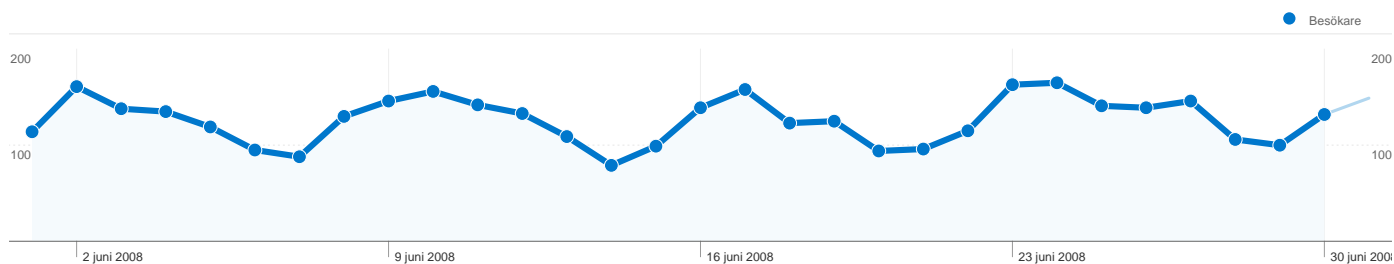

Webbplatsanvändning

6 762 Besök
40,91 % Avvisningsfrekvens
40 851 Sidvisningar
00:08:26 Genomsnittlig tid på webbplats
6,04 Sidor/besök
34,07 % % nya besök

Översikt över besökare

Besökare
2 521

Kartöversikt world

2 521 personer besökte denna webbplats

 **6 762** Besök

 **2 521** Helt unika besökare

 **40 851** Sidvisningar

 **6,04** Genomsnittliga sidvisningar

 **00:08:26** Tid på webbplats

 **40,91 %** Avvisningsfrekvens

6 762 besök kom från 32 länder/områden

Webbplatsanvändning

	Besök 6 762 % av webbplatsens totalsumma: 100,00 %	Sidor/besök 6,04 Genomsnitt för webbplatsen: 6,04 (0,00 %)	Genomsnittlig tid på webbplats 00:08:26 Genomsnitt för webbplatsen: 00:08:26 (0,00 %)	% nya besök 34,12 % Genomsnitt för webbplatsen: 34,07 % (0,13 %)	Avvisningsfrekvens 40,91 % Genomsnitt för webbplatsen: 40,91 % (0,00 %)
Land/område	Besök	Sidor/besök	Genomsnittlig tid på webbplats	% nya besök	Avvisningsfrekvens
Sweden	6 625	6,10	00:08:33	33,13 %	40,29 %
Finland	24	1,83	00:00:50	95,83 %	83,33 %
Denmark	17	3,47	00:08:13	58,82 %	64,71 %
Norway	16	2,44	00:00:49	75,00 %	81,25 %
United Kingdom	16	2,88	00:02:06	56,25 %	56,25 %
United States	10	1,00	00:00:00	100,00 %	100,00 %
Thailand	8	9,88	00:09:41	100,00 %	50,00 %
Portugal	6	9,67	00:06:23	33,33 %	16,67 %
Germany	6	1,17	00:02:23	100,00 %	83,33 %
Senegal	4	3,50	00:03:40	100,00 %	50,00 %

1 - 10 av 32

Sidor på den här webbplatsen visades totalt 40 851 gånger

 40 851 Sidvisningar

 23 602 Unika visningar

 40,91 % Avvisningsfrekvens

Bästa innehållet

Sidor	Sidvisningar	% sidvisningar
/Index.asp	8 968	21,95 %
/	4 721	11,56 %
/ForumRead.asp?id=8723	553	1,35 %
/PmInbox.asp	507	1,24 %
/Guard.asp	436	1,07 %