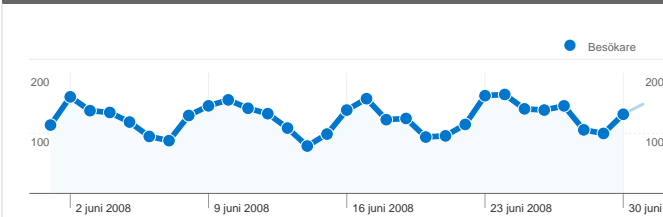

Webbplatsanvändning

6 762 Besök
40,91 % Avvisningsfrekvens
40 851 Sidvisningar
00:08:26 Genomsnittlig tid på webbplats
6,04 Sidor/besök
34,07 % % nya besök

Översikt över besökare

Besökare
2 521

Kartöversikt world

2 521 personer besökte denna webbplats

 **6 762** Besök

 **2 521** Helt unika besökare

 **40 851** Sidvisningar

 **6,04** Genomsnittliga sidvisningar

 **00:08:26** Tid på webbplats

 **40,91 %** Avvisningsfrekvens

6 762 besök kom från 32 länder/områden

Webbplatsanvändning

	Besök 6 762 % av webbplatsens totalsumma: 100,00 %	Sidor/besök 6,04 Genomsnitt för webbplatsen: 6,04 (0,00 %)	Genomsnittlig tid på webbplats 00:08:26 Genomsnitt för webbplatsen: 00:08:26 (0,00 %)	% nya besök 34,12 % Genomsnitt för webbplatsen: 34,07 % (0,13 %)	Avvisningsfrekvens 40,91 % Genomsnitt för webbplatsen: 40,91 % (0,00 %)
Land/område	Besök	Sidor/besök	Genomsnittlig tid på webbplats	% nya besök	Avvisningsfrekvens
Sweden	6 625	6,10	00:08:33	33,13 %	40,29 %
Finland	24	1,83	00:00:50	95,83 %	83,33 %
Denmark	17	3,47	00:08:13	58,82 %	64,71 %
Norway	16	2,44	00:00:49	75,00 %	81,25 %
United Kingdom	16	2,88	00:02:06	56,25 %	56,25 %
United States	10	1,00	00:00:00	100,00 %	100,00 %
Thailand	8	9,88	00:09:41	100,00 %	50,00 %
Portugal	6	9,67	00:06:23	33,33 %	16,67 %
Germany	6	1,17	00:02:23	100,00 %	83,33 %
Senegal	4	3,50	00:03:40	100,00 %	50,00 %