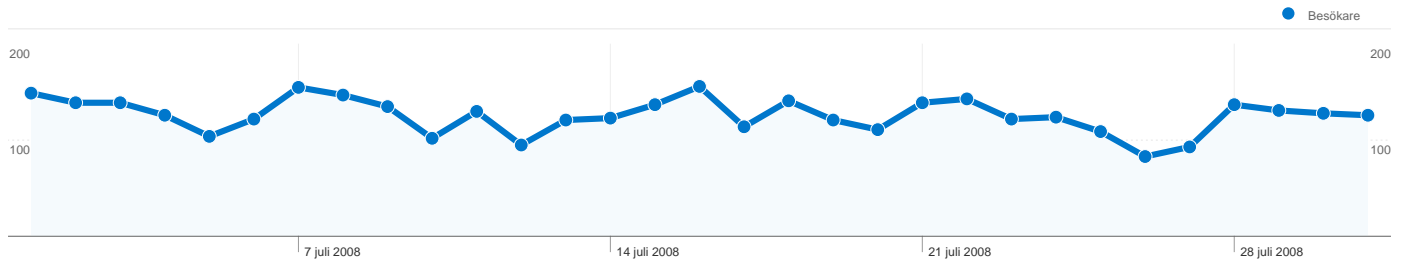

## Webbplatsanvändning

**7 732** Besök

**35,31 %** Avvisningsfrekvens

**48 820** Sidvisningar

**00:09:23** Genomsnittlig tid på webbplats

**6,31** Sidor/besök

**30,48 %** % nya besök

## Översikt över besökare

**Besökare**  
**2 537**

## 2 537 personer besökte denna webbplats

 7 732 Besök

 2 537 Helt unika besökare

 48 820 Sidvisningar

 6,31 Genomsnittliga sidvisningar

 00:09:23 Tid på webbplats

 35,31 % Avvisningsfrekvens

 30,48 % Nya besök