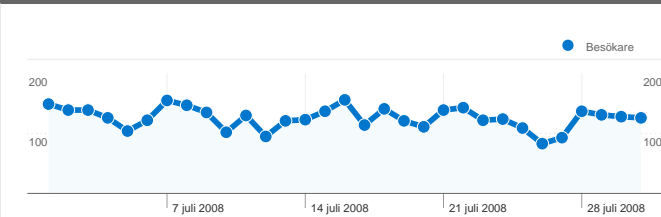

## Webbplatsanvändning

**7 732** Besök

**35,31 %** Avvisningsfrekvens

**48 820** Sidvisningar

**00:09:23** Genomsnittlig tid på webbplats

**6,31** Sidor/besök

**30,48 %** % nya besök

## Översikt över besökare

**Besökare**  
**2 537**

## 2 537 personer besökte denna webbplats

 7 732 Besök

 2 537 Helt unika besökare

 48 820 Sidvisningar

 6,31 Genomsnittliga sidvisningar

 00:09:23 Tid på webbplats

 35,31 % Avvisningsfrekvens

 30,48 % Nya besök

1 - 10 av 40

Sidor på den här webbplatsen visades totalt 48 820 gånger

 48 820 Sidvisningar

 28 747 Unika visningar

 35,31 % Avvisningsfrekvens