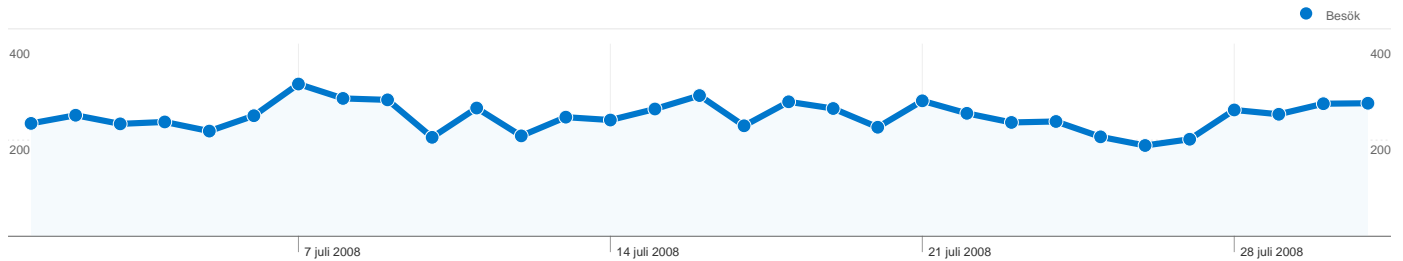

Alla trafikällor gav totalt 7 732 besök

42,91 % Direkt trafik

7,45 % Hänvisningswebbplatser

49,64 % Sökmotorer

■ Sökmotorer

3 838,00 (49,64 %)

■ Direkt trafik

3 318,00 (42,91 %)

■ Hänvisningswebbplatser

576,00 (7,45 %)

Bästa trafikällorna

Källor	Besök	% besök	Sökord	Besök	% besök
google (organic)	3 837	49,62 %	scout blogg	204	5,32 %
(direct) ((none))	3 318	42,91 %	tomas aspsidan	167	4,35 %
images.google.se (referral)	200	2,59 %	vad betyder c/o	162	4,22 %
aspsidan.se (referral)	92	1,19 %	aspkoll	151	3,93 %
pbsoft.net (referral)	53	0,69 %	köra asp filer på iis på vista	140	3,65 %