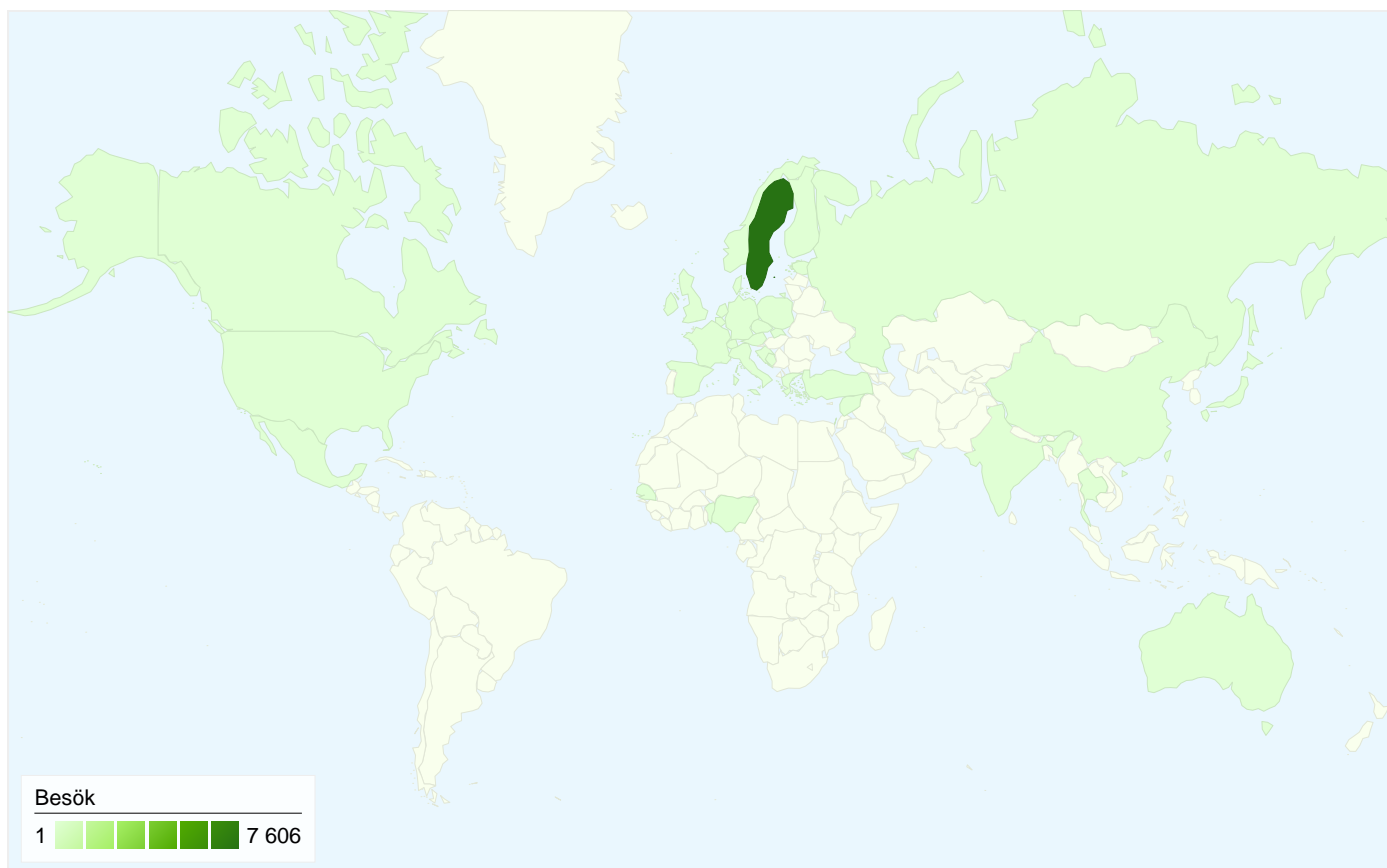

## Alla trafikällor gav totalt 7 732 besök

42,91 % Direkt trafik

7,45 % Hänvisningswebbplatser

49,64 % Sökmotorer

■ Sökmotorer

3 838,00 (49,64 %)

■ Direkt trafik

3 318,00 (42,91 %)

■ Hänvisningswebbplatser

576,00 (7,45 %)

## 7 732 besök kom från 40 länder/områden