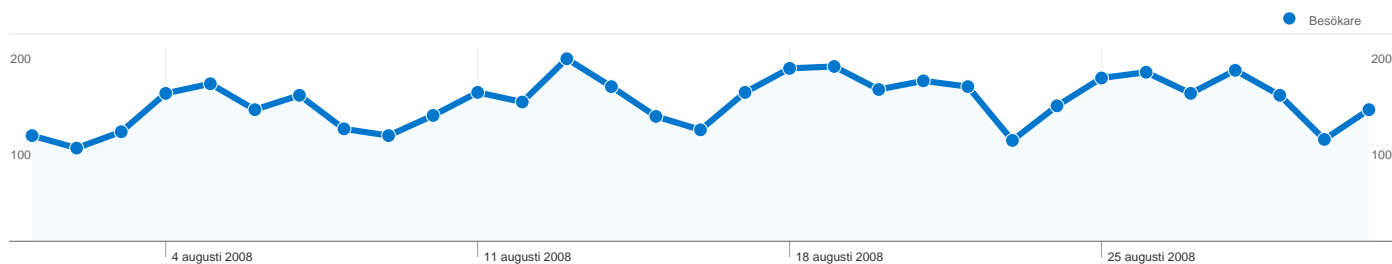

Webbplatsanvändning

9 232 Besök

45,57 % Avvisningsfrekvens

46 001 Sidvisningar

00:08:03 Genomsnittlig tid på webbplats

4,98 Sidor/besök

30,83 % nya besök

Översikt över besökare

3 034 personer besökte denna webbplats

 9 232 Besök

 3 034 Helt unika besökare

 46 001 Sidvisningar

 4,98 Genomsnittliga sidvisningar

 00:08:03 Tid på webbplats

 45,57 % Avvisningsfrekvens

 30,83 % Nya besök