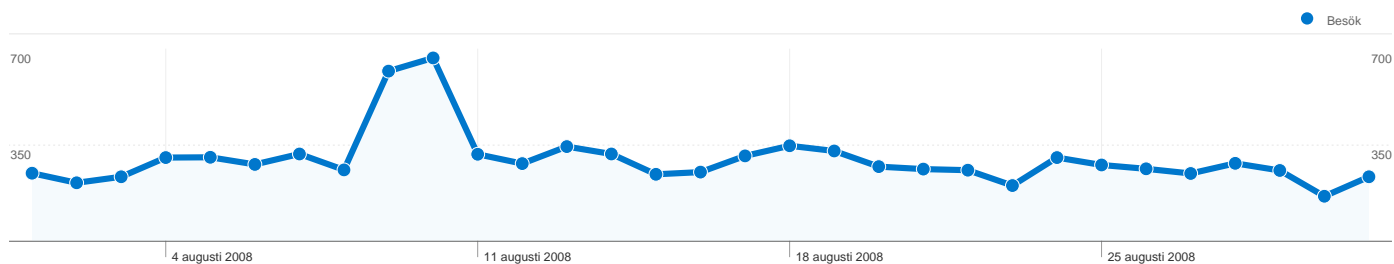

Alla trafikällor gav totalt 9 232 besök

32,54 % Direkt trafik

8,69 % Hänvisningswebbplatser

58,77 % Sökmotorer

■ Sökmotorer
5 426,00 (58,77 %)

■ Direkt trafik
3 004,00 (32,54 %)

■ Hänvisningswebbplatser
802,00 (8,69 %)

Bästa trafikällorna

Källor	Besök	% besök	Sökord	Besök	% besök
google (organic)	5 372	58,19 %	imgo	788	14,52 %
(direct) ((none))	3 004	32,54 %	aspkoll	227	4,18 %
chrillemeter.se (referral)	278	3,01 %	vad betyder c/o	203	3,74 %
pbsoft.net (referral)	97	1,05 %	oggeh ville	200	3,69 %
design-sector.se (referral)	95	1,03 %	kontakta aspsidan	164	3,02 %