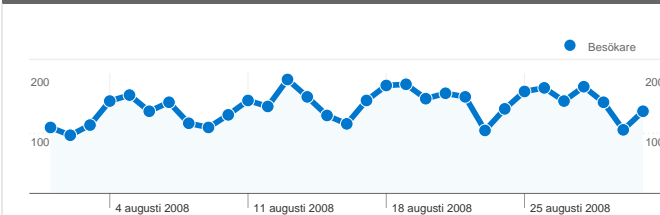

Webbplatsanvändning

9 232 Besök

45,57 % Avvisningsfrekvens

46 001 Sidvisningar

00:08:03 Genomsnittlig tid på webbplats

4,98 Sidor/besök

30,83 % nya besök

Översikt över besökare

3 034 personer besökte denna webbplats

 9 232 Besök

 3 034 Helt unika besökare

 46 001 Sidvisningar

 4,98 Genomsnittliga sidvisningar

 00:08:03 Tid på webbplats

 45,57 % Avvisningsfrekvens

 30,83 % Nya besök

9 232 besök kom från 34 länder/områden

Webbplatsanvändning

	Besök 9 232 % av webbplatsens totalsumma: 100,00 %	Sidor/besök 4,98 Genomsnitt för webbplatsen: 4,98 (0,00 %)	Genomsnittlig tid på webbplats 00:08:03 Genomsnitt för webbplatsen: 00:08:03 (0,00 %)	% nya besök 30,87 % Genomsnitt för webbplatsen: 30,83 % (0,14 %)	Avvisningsfrekvens 45,57 % Genomsnitt för webbplatsen: 45,57 % (0,00 %)
Land/område	Besök	Sidor/besök	Genomsnittlig tid på webbplats	% nya besök	Avvisningsfrekvens
Sweden	9 093	5,02	00:08:00	30,11 %	45,23 %
Finland	41	1,83	00:33:14	65,85 %	73,17 %
Denmark	17	4,47	00:03:20	70,59 %	47,06 %
Norway	13	1,46	00:00:12	100,00 %	69,23 %
United States	13	1,38	00:00:06	76,92 %	84,62 %
Germany	5	1,60	00:00:03	100,00 %	60,00 %
United Kingdom	5	2,60	00:00:56	60,00 %	60,00 %
Senegal	4	2,50	00:05:12	100,00 %	25,00 %
France	4	1,25	00:00:38	100,00 %	75,00 %
Thailand	3	5,00	00:01:39	100,00 %	0,00 %

1 - 10 av 34

Sidor på den här webbplatsen visades totalt 46 001 gånger

 **46 001** Sidvisningar

 **27 557** Unika visningar

 **45,57 %** Avvisningsfrekvens

Bästa innehållet

Sidor	Sidvisningar	% sidvisningar
/Index.asp	10 817	23,51 %
/	6 799	14,78 %
/ForumLastUpdated.asp	503	1,09 %
/ForumRead.asp?id=2826	438	0,95 %
/PmInbox.asp	430	0,93 %