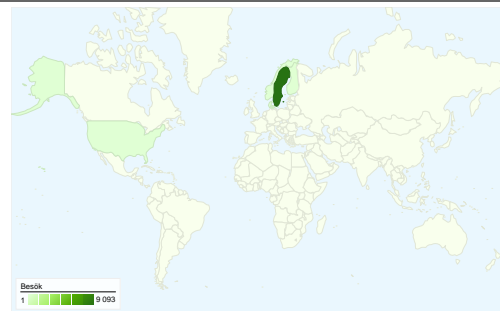

Webbplatsanvändning

9 232 Besök

45,57 % Avvisningsfrekvens

46 001 Sidvisningar

00:08:03 Genomsnittlig tid på webbplats

4,98 Sidor/besök

30,83 % nya besök

Översikt över besökare

Besökare
3 034

Kartöversikt world

Översikt över trafikällor

- Sökmotorer
5 426,00 (58,77 %)
- Direkt trafik
3 004,00 (32,54 %)
- Hänvisningswebbplatser
802,00 (8,69 %)

Innehållsöversikt

Sidor	Sidvisningar	% sidvisningar
/Index.asp	10 817	23,51 %
/	6 799	14,78 %
/ForumLastUpdated.asp	503	1,09 %
/ForumRead.asp?id=2826	438	0,95 %
/Pminbox.asp	430	0,93 %

3 034 personer besökte denna webbplats

 9 232 Besök

 3 034 Helt unika besökare

 46 001 Sidvisningar

 4,98 Genomsnittliga sidvisningar

 00:08:03 Tid på webbplats

 45,57 % Avvisningsfrekvens

 30,83 % Nya besök

9 232 besök kom från 34 länder/områden

Webbplatsanvändning

	Besök 9 232 % av webbplatsens totalsumma: 100,00 %	Sidor/besök 4,98 Genomsnitt för webbplatsen: 4,98 (0,00 %)	Genomsnittlig tid på webbplats 00:08:03 Genomsnitt för webbplatsen: 00:08:03 (0,00 %)	% nya besök 30,87 % Genomsnitt för webbplatsen: 30,83 % (0,14 %)	Avvisningsfrekvens 45,57 % Genomsnitt för webbplatsen: 45,57 % (0,00 %)
Land/område	Besök	Sidor/besök	Genomsnittlig tid på webbplats	% nya besök	Avvisningsfrekvens
Sweden	9 093	5,02	00:08:00	30,11 %	45,23 %
Finland	41	1,83	00:33:14	65,85 %	73,17 %
Denmark	17	4,47	00:03:20	70,59 %	47,06 %
Norway	13	1,46	00:00:12	100,00 %	69,23 %
United States	13	1,38	00:00:06	76,92 %	84,62 %
Germany	5	1,60	00:00:03	100,00 %	60,00 %
United Kingdom	5	2,60	00:00:56	60,00 %	60,00 %
Senegal	4	2,50	00:05:12	100,00 %	25,00 %
France	4	1,25	00:00:38	100,00 %	75,00 %
Thailand	3	5,00	00:01:39	100,00 %	0,00 %