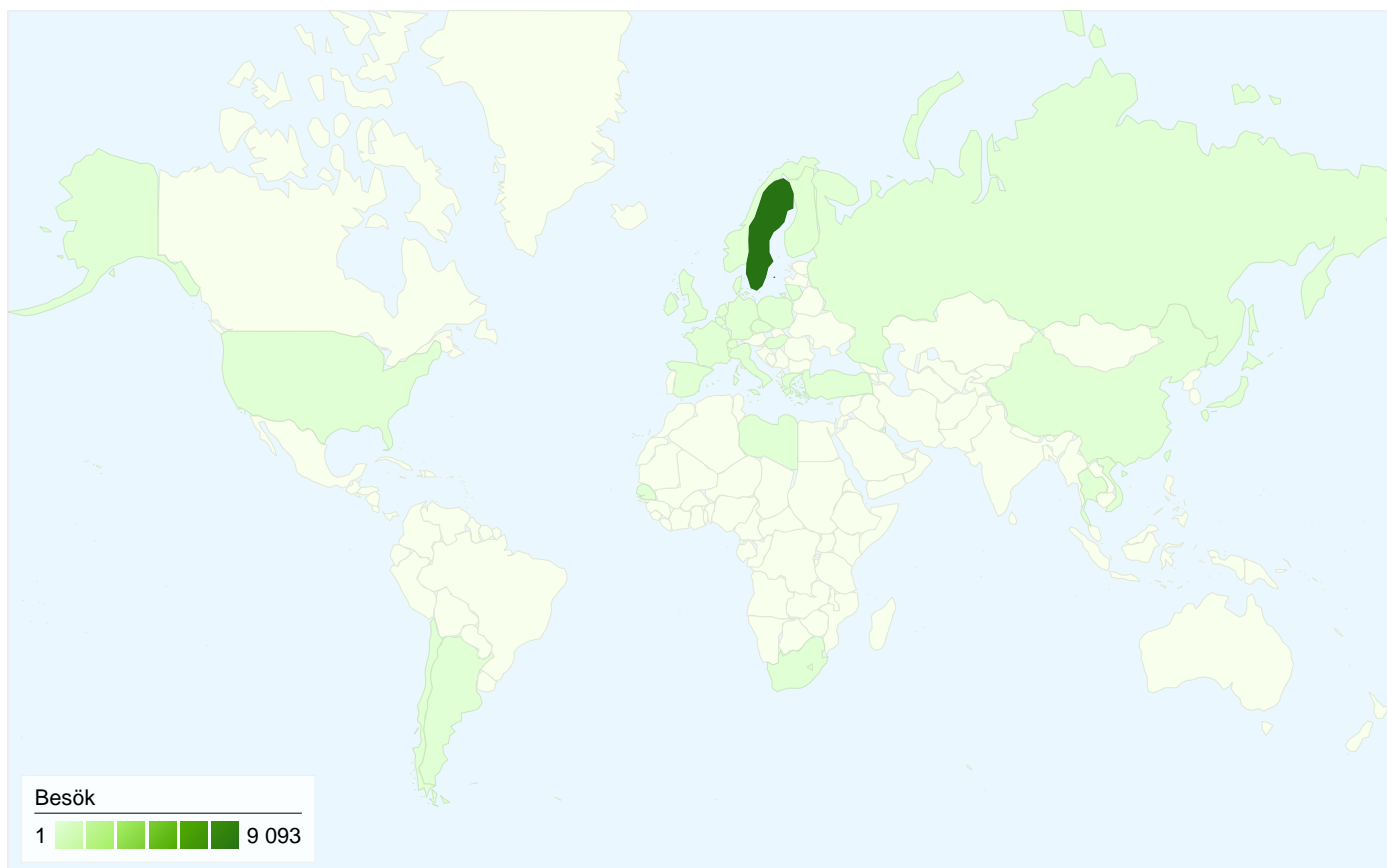

3 034 personer besökte denna webbplats

 9 232 Besök

 3 034 Helt unika besökare

 46 001 Sidvisningar

 4,98 Genomsnittliga sidvisningar

 00:08:03 Tid på webbplats

 45,57 % Avvisningsfrekvens

 30,83 % Nya besök

Alla trafikällor gav totalt 9 232 besök

32,54 % Direkt trafik

8,69 % Hänvisningswebbplatser

58,77 % Sökmotorer

■ Sökmotorer
5 426,00 (58,77 %)

■ Direkt trafik
3 004,00 (32,54 %)

■ Hänvisningswebbplatser
802,00 (8,69 %)

9 232 besök kom från 34 länder/områden

Webbplatsanvändning

	Besök 9 232 % av webbplatsens totalsumma: 100,00 %	Sidor/besök 4,98 Genomsnitt för webbplatsen: 4,98 (0,00 %)	Genomsnittlig tid på webbplats 00:08:03 Genomsnitt för webbplatsen: 00:08:03 (0,00 %)	% nya besök 30,87 % Genomsnitt för webbplatsen: 30,83 % (0,14 %)	Avvisningsfrekvens 45,57 % Genomsnitt för webbplatsen: 45,57 % (0,00 %)
Land/område	Besök	Sidor/besök	Genomsnittlig tid på webbplats	% nya besök	Avvisningsfrekvens
Sweden	9 093	5,02	00:08:00	30,11 %	45,23 %
Finland	41	1,83	00:33:14	65,85 %	73,17 %
Denmark	17	4,47	00:03:20	70,59 %	47,06 %
Norway	13	1,46	00:00:12	100,00 %	69,23 %
United States	13	1,38	00:00:06	76,92 %	84,62 %
Germany	5	1,60	00:00:03	100,00 %	60,00 %
United Kingdom	5	2,60	00:00:56	60,00 %	60,00 %
Senegal	4	2,50	00:05:12	100,00 %	25,00 %
France	4	1,25	00:00:38	100,00 %	75,00 %
Thailand	3	5,00	00:01:39	100,00 %	0,00 %