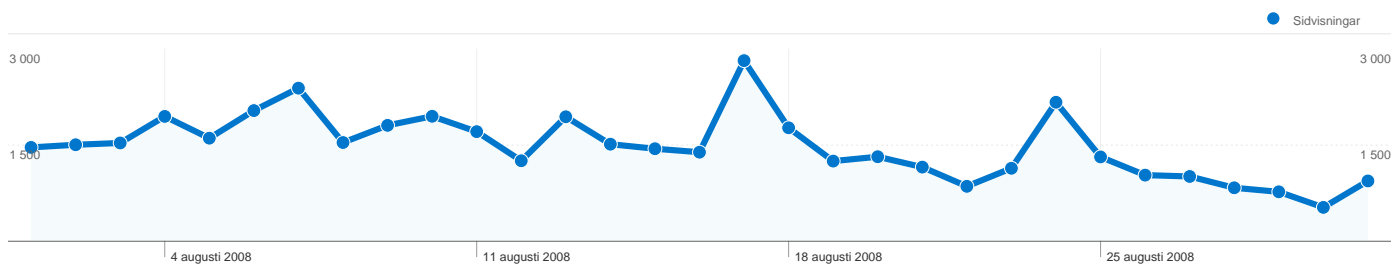

Sidor på den här webbplatsen visades totalt 46 001 gånger

46 001 Sidvisningar

27 557 Unika visningar

45,57 % Avvisningsfrekvens

Bästa innehållet

Sidor	Sidvisningar	% sidvisningar
/Index.asp	10 817	23,51 %
/	6 799	14,78 %
/ForumLastUpdated.asp	503	1,09 %
/ForumRead.asp?id=2826	438	0,95 %
/PmInbox.asp	430	0,93 %