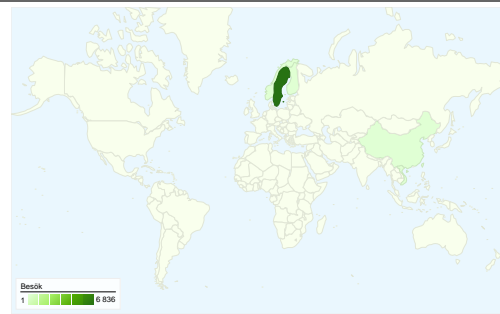

Webbplatsanvändning

7 049 Besök

57,78 % Avvisningsfrekvens

22 260 Sidvisningar

00:03:32 Genomsnittlig tid på webbplats

3,16 Sidor/besök

51,17 % % nya besök

Översikt över besökare

Besökare
3 799

Kartöversikt world

Översikt över trafikällor

- **Sökmotorer**
4 476,00 (63,50 %)
- **Direkt trafik**
2 345,00 (33,27 %)
- **Hänvisningswebbplatser**
228,00 (3,23 %)

Innehållsöversikt

Sidor	Sidvisningar	% sidvisningar
/Index.asp	4 158	18,68 %
/	2 264	10,17 %
/Scripts.asp	318	1,43 %
/ForumRead.asp?id=2826	314	1,41 %
/Articles.asp	255	1,15 %

3 799 personer besökte denna webbplats

 7 049 Besök

 3 799 Helt unika besökare

 22 260 Sidvisningar

 3,16 Genomsnittliga sidvisningar

 00:03:32 Tid på webbplats

 57,78 % Avvisningsfrekvens

 51,17 % Nya besök

7 049 besök kom från 32 länder/områden

Webbplatsanvändning

Land/område	Besök	Sidor/besök	Genomsnittlig tid på webbplats	% nya besök	Avvisningsfrekvens
Besök 7 049 % av webbplatsens totalsumma: 100,00 %	Sidor/besök 3,16 Genomsnitt för webbplatsen: 3,16 (0,00 %)	Genomsnittlig tid på webbplats 00:03:32 Genomsnitt för webbplatsen: 00:03:32 (0,00 %)	% nya besök 51,23 % Genomsnitt för webbplatsen: 51,17 % (0,11 %)	Avvisningsfrekvens 57,78 % Genomsnitt för webbplatsen: 57,78 % (0,00 %)	
Sweden	6 836	3,14	00:03:31	50,09 %	57,53 %
Finland	38	1,13	00:01:12	89,47 %	92,11 %
Vietnam	28	10,29	00:14:35	92,86 %	14,29 %
Norway	28	2,04	00:00:37	85,71 %	71,43 %
China	16	10,75	00:10:23	93,75 %	12,50 %
Denmark	13	1,46	00:00:14	100,00 %	76,92 %
Aland Islands	11	6,36	00:04:00	72,73 %	63,64 %
United States	11	1,18	00:00:02	81,82 %	90,91 %
(not set)	10	2,50	00:02:13	80,00 %	70,00 %
United Kingdom	7	2,57	00:02:25	85,71 %	71,43 %