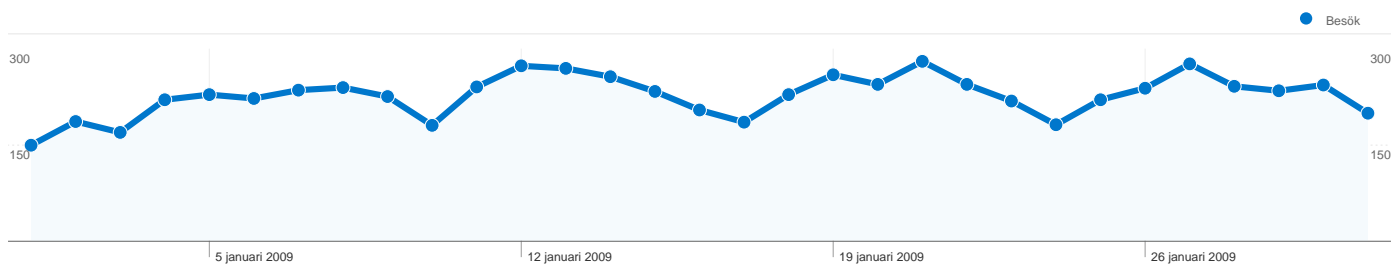

Alla trafikällor gav totalt 7 049 besök

33,27 % Direkt trafik

3,23 % Hänvisningswebbplatser

63,50 % Sökmotorer

■ Sökmotorer
4 476,00 (63,50 %)

■ Direkt trafik
2 345,00 (33,27 %)

■ Hänvisningswebbplatser
228,00 (3,23 %)

Bästa trafikällorna

Källor	Besök	% besök	Sökord	Besök	% besök
google (organic)	4 453	63,17 %	aspkoll	181	4,04 %
(direct) ((none))	2 345	33,27 %	oggehvill	179	4,00 %
rccbuggy.se (referral)	52	0,74 %	fwr	118	2,64 %
eniro.se (referral)	39	0,55 %	c/o adress	88	1,97 %
pbfsoft.net (referral)	18	0,26 %	vad betyder c/o	82	1,83 %