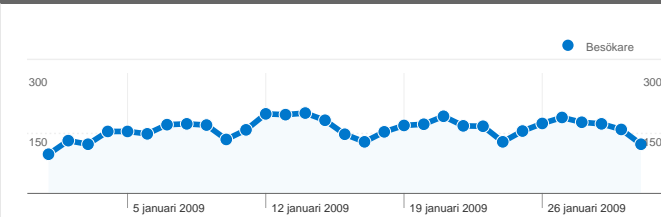

Webbplatsanvändning

7 049 Besök

57,78 % Avvisningsfrekvens

22 260 Sidvisningar

00:03:32 Genomsnittlig tid på webbplats

3,16 Sidor/besök

51,17 % % nya besök

Översikt över besökare

3 799 personer besökte denna webbplats

 7 049 Besök

 3 799 Helt unika besökare

 22 260 Sidvisningar

 3,16 Genomsnittliga sidvisningar

 00:03:32 Tid på webbplats

 57,78 % Avvisningsfrekvens

 51,17 % Nya besök

7 049 besök kom från 32 länder/områden

Webbplatsanvändning

Land/område	Besök	Sidor/besök	Genomsnittlig tid på webbplats	% nya besök	Avvisningsfrekvens
Besök 7 049 % av webbplatsens totalsumma: 100,00 %	Sidor/besök 3,16 Genomsnitt för webbplatsen: 3,16 (0,00 %)	Genomsnittlig tid på webbplats 00:03:32 Genomsnitt för webbplatsen: 00:03:32 (0,00 %)	% nya besök 51,23 % Genomsnitt för webbplatsen: 51,17 % (0,11 %)	Avvisningsfrekvens 57,78 % Genomsnitt för webbplatsen: 57,78 % (0,00 %)	
Sweden	6 836	3,14	00:03:31	50,09 %	57,53 %
Finland	38	1,13	00:01:12	89,47 %	92,11 %
Vietnam	28	10,29	00:14:35	92,86 %	14,29 %
Norway	28	2,04	00:00:37	85,71 %	71,43 %
China	16	10,75	00:10:23	93,75 %	12,50 %
Denmark	13	1,46	00:00:14	100,00 %	76,92 %
Aland Islands	11	6,36	00:04:00	72,73 %	63,64 %
United States	11	1,18	00:00:02	81,82 %	90,91 %
(not set)	10	2,50	00:02:13	80,00 %	70,00 %
United Kingdom	7	2,57	00:02:25	85,71 %	71,43 %

1 - 10 av 32

Sidor på den här webbplatsen visades totalt 22 260 gånger

 22 260 Sidvisningar

 16 705 Unika visningar

 57,78 % Avvisningsfrekvens

Bästa innehållet

Sidor	Sidvisningar	% sidvisningar
/Index.asp	4 158	18,68 %
/	2 264	10,17 %
/Scripts.asp	318	1,43 %
/ForumRead.asp?id=2826	314	1,41 %
/Articles.asp	255	1,15 %