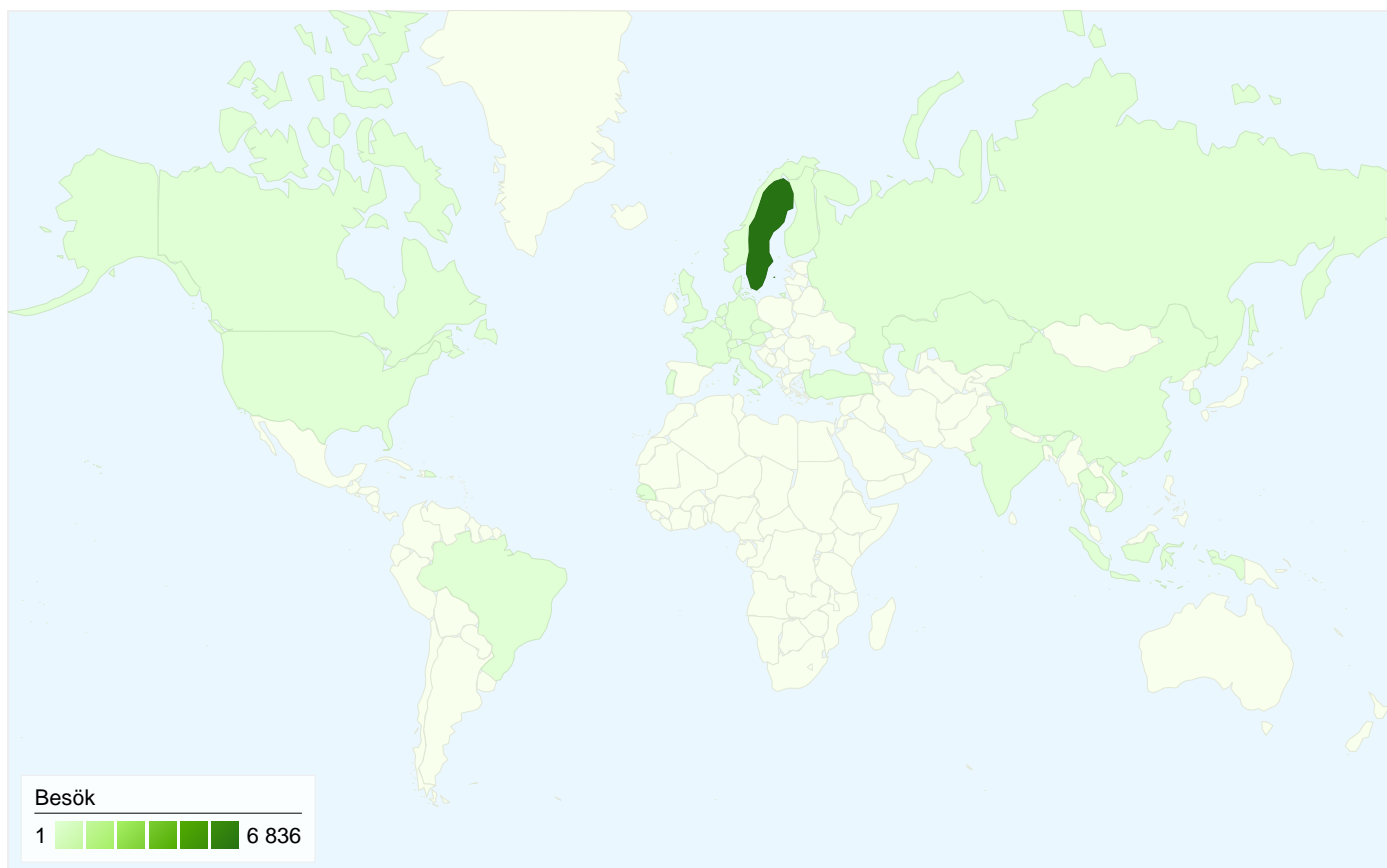

3 799 personer besökte denna webbplats

 7 049 Besök

 3 799 Helt unika besökare

 22 260 Sidvisningar

 3,16 Genomsnittliga sidvisningar

 00:03:32 Tid på webbplats

 57,78 % Avvisningsfrekvens

 51,17 % Nya besök

Alla trafikällor gav totalt 7 049 besök

33,27 % Direkt trafik

3,23 % Hänvisningswebbplatser

63,50 % Sökmotorer

■ Sökmotorer
4 476,00 (63,50 %)

■ Direkt trafik
2 345,00 (33,27 %)

■ Hänvisningswebbplatser
228,00 (3,23 %)

7 049 besök kom från 32 länder/områden

Webbplatsanvändning

Land/område	Besök	Sidor/besök	Genomsnittlig tid på webbplats	% nya besök	Avvisningsfrekvens
Besök 7 049 % av webbplatsens totalsumma: 100,00 %	Sidor/besök 3,16 Genomsnitt för webbplatsen: 3,16 (0,00 %)	Genomsnittlig tid på webbplats 00:03:32 Genomsnitt för webbplatsen: 00:03:32 (0,00 %)	% nya besök 51,23 % Genomsnitt för webbplatsen: 51,17 % (0,11 %)	Avvisningsfrekvens 57,78 % Genomsnitt för webbplatsen: 57,78 % (0,00 %)	
Sweden	6 836	3,14	00:03:31	50,09 %	57,53 %
Finland	38	1,13	00:01:12	89,47 %	92,11 %
Vietnam	28	10,29	00:14:35	92,86 %	14,29 %
Norway	28	2,04	00:00:37	85,71 %	71,43 %
China	16	10,75	00:10:23	93,75 %	12,50 %
Denmark	13	1,46	00:00:14	100,00 %	76,92 %
Aland Islands	11	6,36	00:04:00	72,73 %	63,64 %
United States	11	1,18	00:00:02	81,82 %	90,91 %
(not set)	10	2,50	00:02:13	80,00 %	70,00 %
United Kingdom	7	2,57	00:02:25	85,71 %	71,43 %