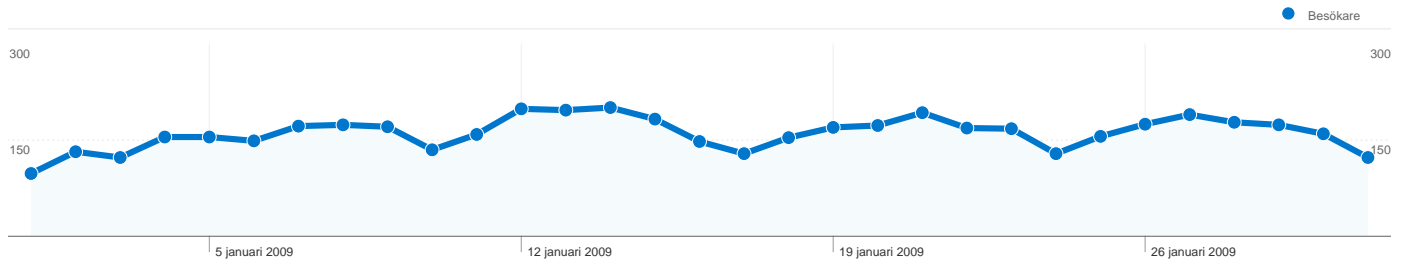

Webbplatsanvändning

7 049 Besök

57,78 % Avvisningsfrekvens

22 260 Sidvisningar

00:03:32 Genomsnittlig tid på webbplats

3,16 Sidor/besök

51,17 % % nya besök

Översikt över besökare

Besökare
3 799

Kartöversikt world

Översikt över trafikällor

- **Sökmotorer**
4 476,00 (63,50 %)
- **Direkt trafik**
2 345,00 (33,27 %)
- **Hänvisningswebbplatser**
228,00 (3,23 %)

Innehållsöversikt

Sidor	Sidvisningar	% sidvisningar
/Index.asp	4 158	18,68 %
/	2 264	10,17 %
/Scripts.asp	318	1,43 %
/ForumRead.asp?id=2826	314	1,41 %
/Articles.asp	255	1,15 %

3 799 personer besökte denna webbplats

 7 049 Besök

 3 799 Helt unika besökare

 22 260 Sidvisningar

 3,16 Genomsnittliga sidvisningar

 00:03:32 Tid på webbplats

 57,78 % Avvisningsfrekvens

 51,17 % Nya besök

7 049 besök kom från 32 länder/områden

Webbplatsanvändning

Land/område	Besök	Sidor/besök	Genomsnittlig tid på webbplats	% nya besök	Avvisningsfrekvens
Besök 7 049 % av webbplatsens totalsumma: 100,00 %	Sidor/besök 3,16 Genomsnitt för webbplatsen: 3,16 (0,00 %)	Genomsnittlig tid på webbplats 00:03:32 Genomsnitt för webbplatsen: 00:03:32 (0,00 %)	% nya besök 51,23 % Genomsnitt för webbplatsen: 51,17 % (0,11 %)	Avvisningsfrekvens 57,78 % Genomsnitt för webbplatsen: 57,78 % (0,00 %)	
Sweden	6 836	3,14	00:03:31	50,09 %	57,53 %
Finland	38	1,13	00:01:12	89,47 %	92,11 %
Vietnam	28	10,29	00:14:35	92,86 %	14,29 %
Norway	28	2,04	00:00:37	85,71 %	71,43 %
China	16	10,75	00:10:23	93,75 %	12,50 %
Denmark	13	1,46	00:00:14	100,00 %	76,92 %
Aland Islands	11	6,36	00:04:00	72,73 %	63,64 %
United States	11	1,18	00:00:02	81,82 %	90,91 %
(not set)	10	2,50	00:02:13	80,00 %	70,00 %
United Kingdom	7	2,57	00:02:25	85,71 %	71,43 %