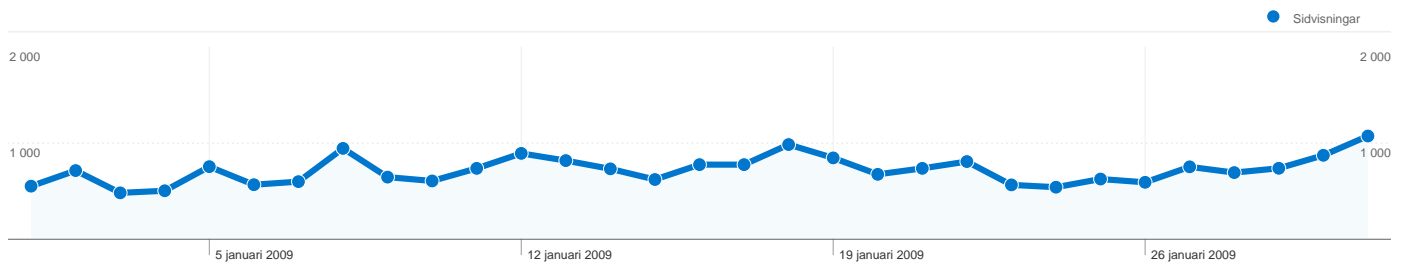

Sidor på den här webbplatsen visades totalt 22 260 gånger

22 260 Sidvisningar

16 705 Unika visningar

57,78 % Avvisningsfrekvens

Bästa innehållet

Sidor	Sidvisningar	% sidvisningar
/Index.asp	4 158	18,68 %
/	2 264	10,17 %
/Scripts.asp	318	1,43 %
/ForumRead.asp?id=2826	314	1,41 %
/Articles.asp	255	1,15 %