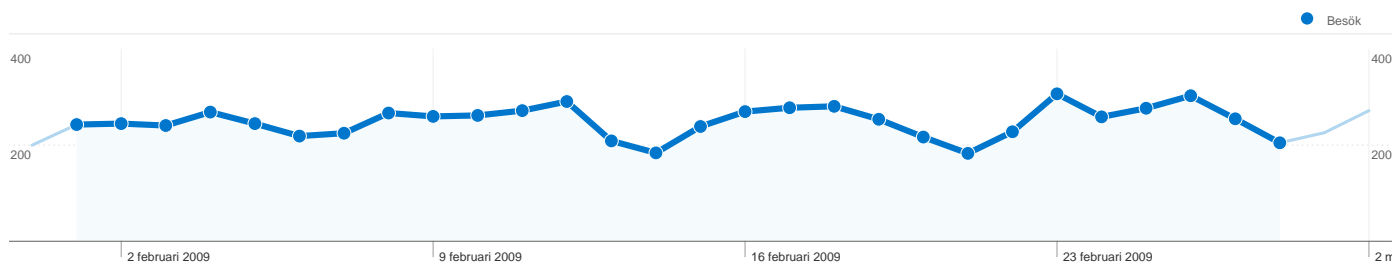

Alla trafikällor gav totalt 6 988 besök

27,60 % Direkt trafik

4,28 % Hänvisningswebbplatser

68,12 % Sökmotorer

■ Sökmotorer
4 760,00 (68,12 %)

■ Direkt trafik
1 929,00 (27,60 %)

■ Hänvisningswebbplatser
299,00 (4,28 %)

Bästa trafikällorna

Källor	Besök	% besök	Sökord	Besök	% besök
google (organic)	4 723	67,59 %	aspkoll	174	3,66 %
(direct) ((none))	1 929	27,60 %	fwr	115	2,42 %
rccbuggy.se (referral)	123	1,76 %	c/o adress	101	2,12 %
eniro.se (referral)	42	0,60 %	asp regex bokstäver	98	2,06 %
aspkoll.se (referral)	24	0,34 %	asp join	94	1,97 %