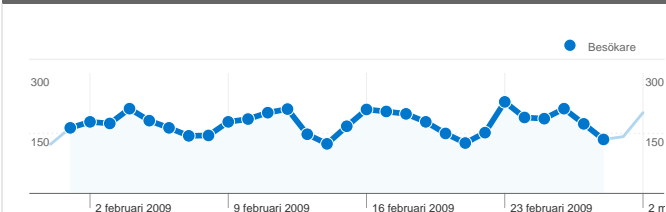

## Webbplatsanvändning

**6 988 Besök**
**59,77 % Avvisningsfrekvens**
**22 770 Sidvisningar**
**00:04:24 Genomsnittlig tid på webbplats**
**3,26 Sidor/besök**
**51,43 % % nya besök**

## Översikt över besökare

**Besökare**  
**3 843**

## 3 843 personer besökte denna webbplats

6 988 Besök

3 843 Helt unika besökare

22 770 Sidvisningar

3,26 Genomsnittliga sidvisningar

00:04:24 Tid på webbplats

59,77 % Avvisningsfrekvens

51,43 % Nya besök

## Sidor på den här webbplatsen visades totalt 22 770 gånger

 22 770 Sidvisningar

 15 685 Unika visningar

 59,77 % Avvisningsfrekvens