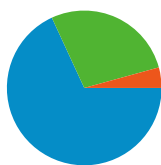

Översikt över trafikällor

- **Sökmotorer**
  4 760,00 (68,12 %)
- **Direkt trafik**
  1 929,00 (27,60 %)
- **Hänvisningswebbplatser**
  299,00 (4,28 %)

Innehållsöversikt

Sidor	Sidvisningar	% sidvisningar
/Index.asp	4 296	18,87 %
/	3 230	14,19 %
/ForumRead.asp?id=2826	356	1,56 %
/Scripts.asp	277	1,22 %
/Pminbox.asp	213	0,94 %