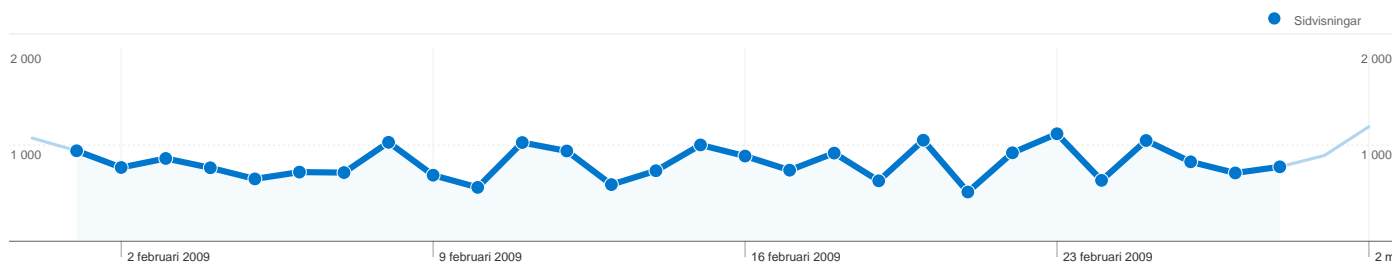

Sidor på den här webbplatsen visades totalt 22 770 gånger

22 770 Sidvisningar

15 685 Unika visningar

59,77 % Avvisningsfrekvens

Bästa innehållet

Sidor	Sidvisningar	% sidvisningar
/Index.asp	4 296	18,87 %
/	3 230	14,19 %
/ForumRead.asp?id=2826	356	1,56 %
/Scripts.asp	277	1,22 %
/PmInbox.asp	213	0,94 %