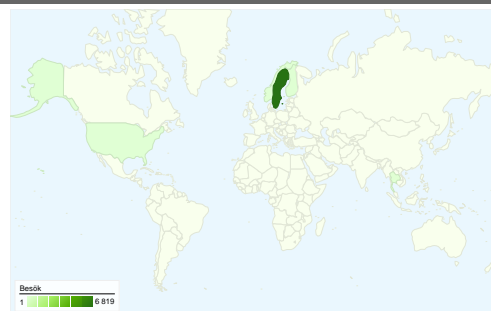

## Översikt över besökare

**Besökare**  
**3 843**

## Kartöversikt world

## 6 988 besök kom från 35 länder/områden

## Sidor på den här webbplatsen visades totalt 22 770 gånger

 22 770 Sidvisningar

 15 685 Unika visningar

 59,77 % Avvisningsfrekvens