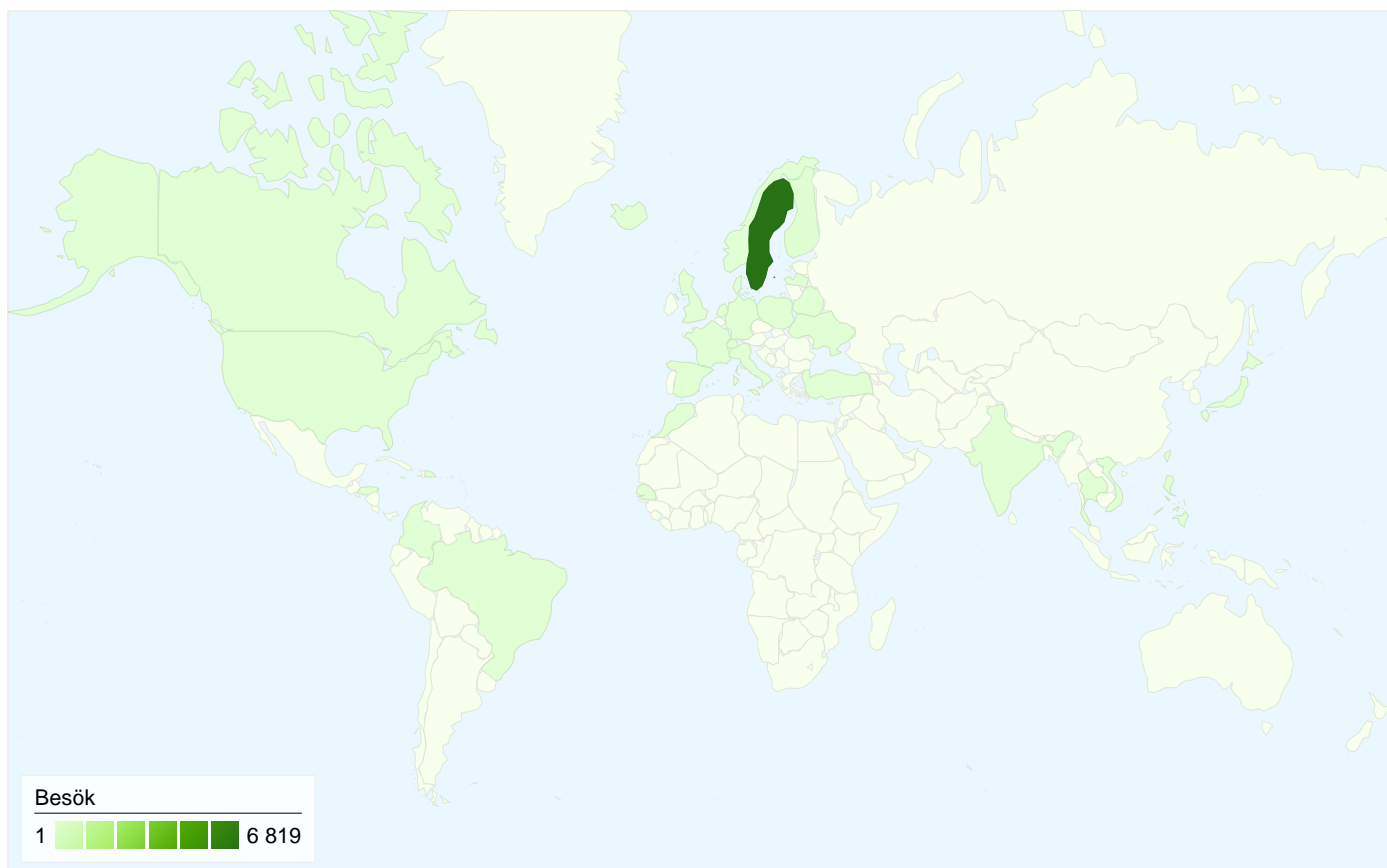

## Alla trafikällor gav totalt 6 988 besök

27,60 % Direkt trafik

4,28 % Hänvisningswebbplatser

68,12 % Sökmotorer

■ Sökmotorer  
4 760,00 (68,12 %)

■ Direkt trafik  
1 929,00 (27,60 %)

■ Hänvisningswebbplatser  
299,00 (4,28 %)

## 6 988 besök kom från 35 länder/områden