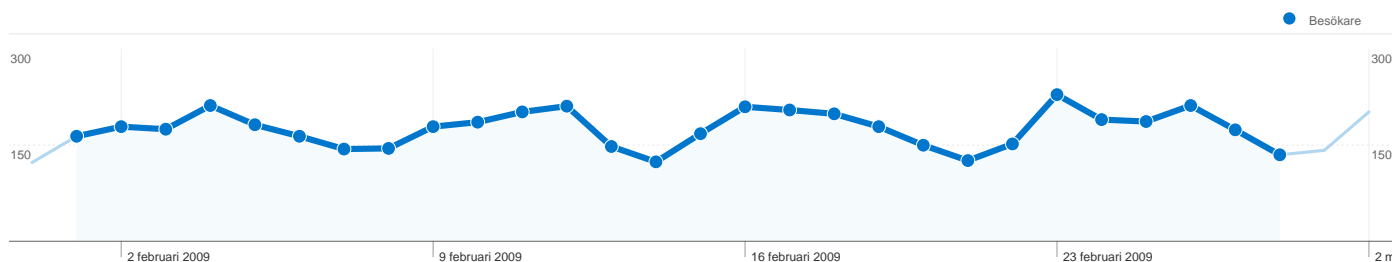

## Webbplatsanvändning

**6 988 Besök**
**59,77 % Avvisningsfrekvens**
**22 770 Sidvisningar**
**00:04:24 Genomsnittlig tid på webbplats**
**3,26 Sidor/besök**
**51,43 % % nya besök**

## Översikt över besökare

**Besökare**  
**3 843**

## 3 843 personer besökte denna webbplats

6 988 Besök

3 843 Helt unika besökare

22 770 Sidvisningar

3,26 Genomsnittliga sidvisningar

00:04:24 Tid på webbplats

59,77 % Avvisningsfrekvens

51,43 % Nya besök

## Sidor på den här webbplatsen visades totalt 22 770 gånger

 22 770 Sidvisningar

 15 685 Unika visningar

 59,77 % Avvisningsfrekvens