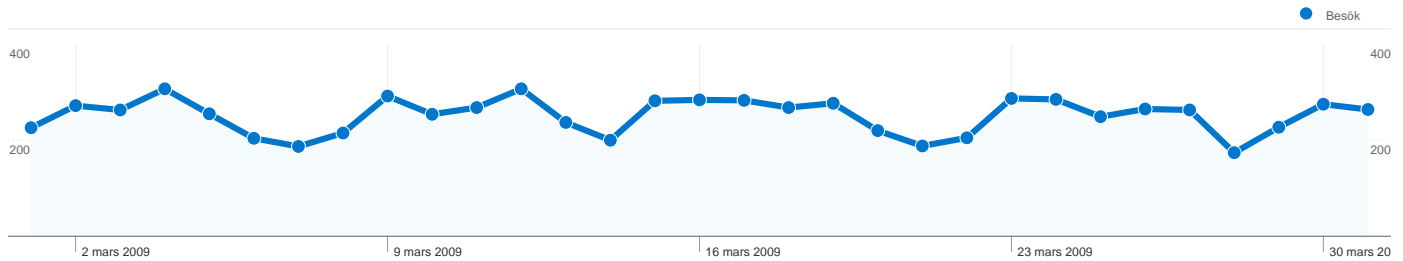

Alla trafikällor gav totalt 7 783 besök

28,45 % Direkt trafik

4,39 % Hänvisningswebbplatser

67,16 % Sökmotorer

■ Sökmotorer
5 227,00 (67,16 %)

■ Direkt trafik
2 214,00 (28,45 %)

■ Hänvisningswebbplatser
342,00 (4,39 %)

Bästa trafikällorna

Källor	Besök	% besök	Sökord	Besök	% besök
google (organic)	5 207	66,90 %	design sector	298	5,70 %
(direct) ((none))	2 214	28,45 %	voigtan fråån	160	3,06 %
eniro.se (referral)	70	0,90 %	webbikoner	138	2,64 %
wiki.neolines.se (referral)	44	0,57 %	vad betyder c/o	123	2,35 %
rccbuggy.se (referral)	41	0,53 %	c/o adress	99	1,89 %