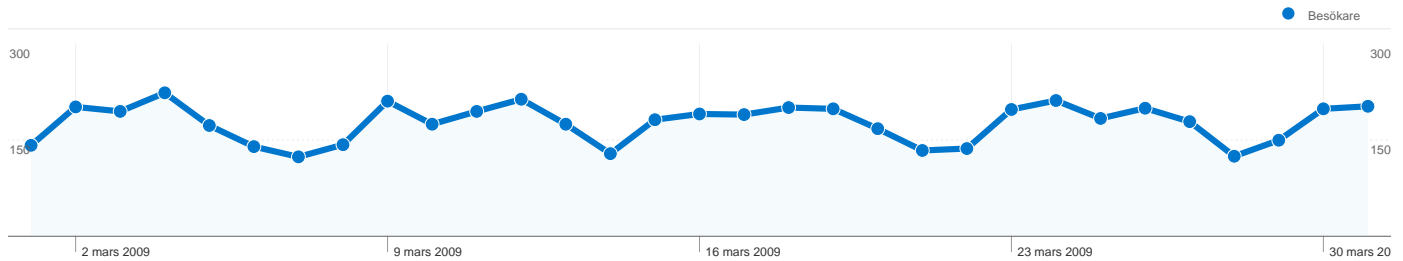

Webbplatsanvändning

7 783 Besök

59,95 % Avvisningsfrekvens

24 769 Sidvisningar

00:04:09 Genomsnittlig tid på webbplats

3,18 Sidor/besök

49,84 % % nya besök

Översikt över besökare

Besökare
4 155

Kartöversikt world

Översikt över trafikällor

- **Sökmotorer**
5 227,00 (67,16 %)
- **Direkt trafik**
2 214,00 (28,45 %)
- **Hänvisningswebbplatser**
342,00 (4,39 %)

Innehållsöversikt

Sidor	Sidvisningar	% sidvisningar
/Index.asp	4 490	18,13 %
/	3 751	15,14 %
/ForumRead.asp?id=2826	425	1,72 %
/Scripts.asp	326	1,32 %
/Pmlnbox.asp	195	0,79 %

4 155 personer besökte denna webbplats

7 783 Besök

4 155 Helt unika besökare

24 769 Sidvisningar

3,18 Genomsnittliga sidvisningar

00:04:09 Tid på webbplats

59,95 % Avvisningsfrekvens

49,84 % Nya besök