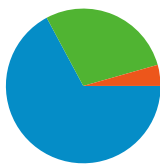

Översikt över trafikällor

- **Sökmotorer**
  5 227,00 (67,16 %)
- **Direkt trafik**
  2 214,00 (28,45 %)
- **Hänvisningswebbplatser**
  342,00 (4,39 %)

Innehållsöversikt

Sidor	Sidvisningar	% sidvisningar
/Index.asp	4 490	18,13 %
/	3 751	15,14 %
/ForumRead.asp?id=2826	425	1,72 %
/Scripts.asp	326	1,32 %
/Pmlnbox.asp	195	0,79 %