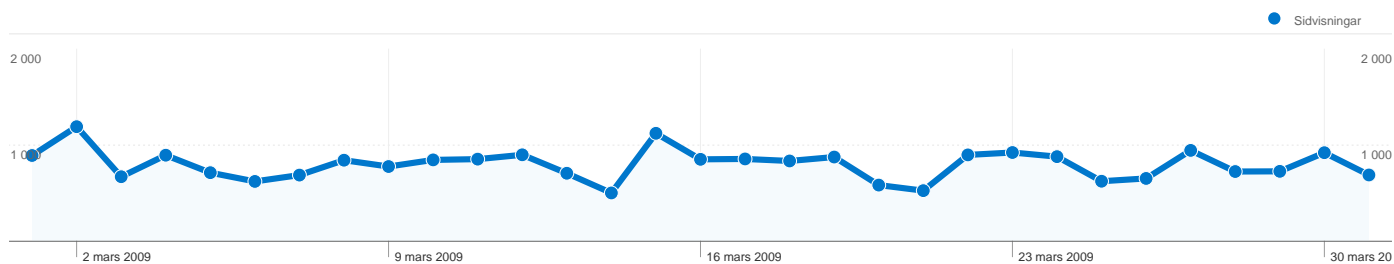

Sidor på den här webbplatsen visades totalt 24 769 gånger

24 769 Sidvisningar

17 000 Unika visningar

59,95 % Avvisningsfrekvens

Bästa innehållet

Sidor	Sidvisningar	% sidvisningar
/Index.asp	4 490	18,13 %
/	3 751	15,14 %
/ForumRead.asp?id=2826	425	1,72 %
/Scripts.asp	326	1,32 %
/PmInbox.asp	195	0,79 %