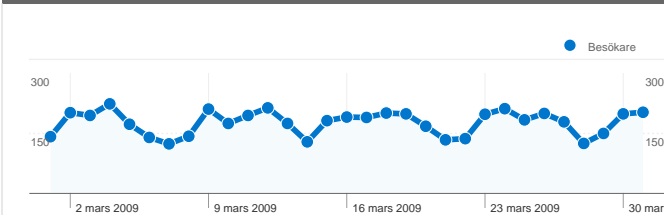

Webbplatsanvändning

7 783 Besök

59,95 % Avvisningsfrekvens

24 769 Sidvisningar

00:04:09 Genomsnittlig tid på webbplats

3,18 Sidor/besök

49,84 % % nya besök

Översikt över besökare

4 155 personer besökte denna webbplats

7 783 Besök

4 155 Helt unika besökare

24 769 Sidvisningar

3,18 Genomsnittliga sidvisningar

00:04:09 Tid på webbplats

59,95 % Avvisningsfrekvens

49,84 % Nya besök

7 783 besök kom från 34 länder/områden

Webbplatsanvändning

	Besök 7 783 % av webbplatsens totalsumma: 100,00 %	Sidor/besök 3,18 Genomsnitt för webbplatsen: 3,18 (0,00 %)	Genomsnittlig tid på webbplats 00:04:09 Genomsnitt för webbplatsen: 00:04:09 (0,00 %)	% nya besök 49,90 % Genomsnitt för webbplatsen: 49,84 % (0,13 %)	Avvisningsfrekvens 59,95 % Genomsnitt för webbplatsen: 59,95 % (0,00 %)
Land/område	Besök	Sidor/besök	Genomsnittlig tid på webbplats	% nya besök	Avvisningsfrekvens
Sweden	7 581	3,22	00:04:12	49,15 %	59,61 %
Finland	36	1,42	00:00:44	88,89 %	86,11 %
Thailand	25	2,96	00:03:34	28,00 %	44,00 %
United Kingdom	23	3,52	00:03:22	82,61 %	65,22 %
United States	21	1,43	00:07:48	85,71 %	85,71 %
Norway	19	1,37	00:00:48	89,47 %	84,21 %
Russia	12	1,58	00:00:10	25,00 %	50,00 %
Denmark	9	1,00	00:00:00	88,89 %	100,00 %
Senegal	5	1,60	00:00:45	100,00 %	60,00 %
Germany	5	2,00	00:01:26	100,00 %	40,00 %