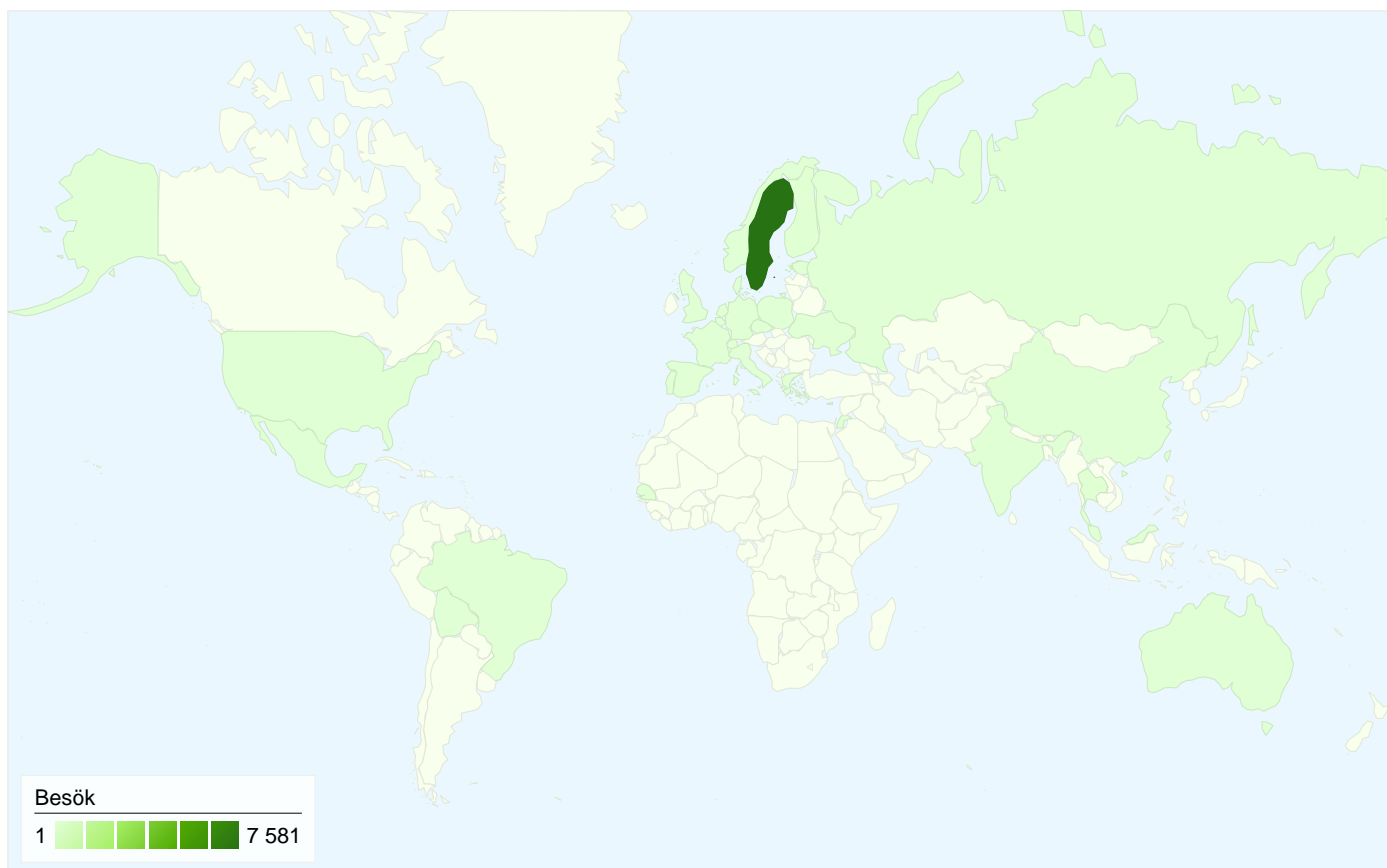

4 155 personer besökte denna webbplats

7 783 Besök

4 155 Helt unika besökare

24 769 Sidvisningar

3,18 Genomsnittliga sidvisningar

00:04:09 Tid på webbplats

59,95 % Avvisningsfrekvens

49,84 % Nya besök

Alla trafikällor gav totalt 7 783 besök

28,45 % Direkt trafik

4,39 % Hänvisningswebbplatser

67,16 % Sökmotorer

■ Sökmotorer
5 227,00 (67,16 %)

■ Direkt trafik
2 214,00 (28,45 %)

■ Hänvisningswebbplatser
342,00 (4,39 %)

7 783 besök kom från 34 länder/områden

Webbplatsanvändning

	Besök 7 783 % av webbplatsens totalsumma: 100,00 %	Sidor/besök 3,18 Genomsnitt för webbplatsen: 3,18 (0,00 %)	Genomsnittlig tid på webbplats 00:04:09 Genomsnitt för webbplatsen: 00:04:09 (0,00 %)	% nya besök 49,90 % Genomsnitt för webbplatsen: 49,84 % (0,13 %)	Avvisningsfrekvens 59,95 % Genomsnitt för webbplatsen: 59,95 % (0,00 %)
Land/område	Besök	Sidor/besök	Genomsnittlig tid på webbplats	% nya besök	Avvisningsfrekvens
Sweden	7 581	3,22	00:04:12	49,15 %	59,61 %
Finland	36	1,42	00:00:44	88,89 %	86,11 %
Thailand	25	2,96	00:03:34	28,00 %	44,00 %
United Kingdom	23	3,52	00:03:22	82,61 %	65,22 %
United States	21	1,43	00:07:48	85,71 %	85,71 %
Norway	19	1,37	00:00:48	89,47 %	84,21 %
Russia	12	1,58	00:00:10	25,00 %	50,00 %
Denmark	9	1,00	00:00:00	88,89 %	100,00 %
Senegal	5	1,60	00:00:45	100,00 %	60,00 %
Germany	5	2,00	00:01:26	100,00 %	40,00 %