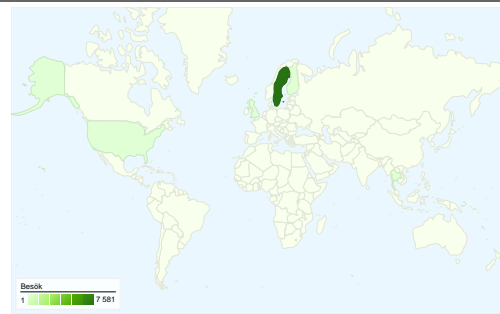

Webbplatsanvändning

7 783 Besök

59,95 % Avvisningsfrekvens

24 769 Sidvisningar

00:04:09 Genomsnittlig tid på webbplats

3,18 Sidor/besök

49,84 % % nya besök

Översikt över besökare

Besökare
4 155

Kartöversikt world

Översikt över trafikällor

- **Sökmotorer**
5 227,00 (67,16 %)
- **Direkt trafik**
2 214,00 (28,45 %)
- **Hänvisningswebbplatser**
342,00 (4,39 %)

Innehållsöversikt

Sidor	Sidvisningar	% sidvisningar
/Index.asp	4 490	18,13 %
/	3 751	15,14 %
/ForumRead.asp?id=2826	425	1,72 %
/Scripts.asp	326	1,32 %
/Pmlnbox.asp	195	0,79 %

4 155 personer besökte denna webbplats

7 783 Besök

4 155 Helt unika besökare

24 769 Sidvisningar

3,18 Genomsnittliga sidvisningar

00:04:09 Tid på webbplats

59,95 % Avvisningsfrekvens

49,84 % Nya besök

7 783 besök kom från 34 länder/områden

Webbplatsanvändning

	Besök 7 783 % av webbplatsens totalsumma: 100,00 %	Sidor/besök 3,18 Genomsnitt för webbplatsen: 3,18 (0,00 %)	Genomsnittlig tid på webbplats 00:04:09 Genomsnitt för webbplatsen: 00:04:09 (0,00 %)	% nya besök 49,90 % Genomsnitt för webbplatsen: 49,84 % (0,13 %)	Avvisningsfrekvens 59,95 % Genomsnitt för webbplatsen: 59,95 % (0,00 %)
Land/område	Besök	Sidor/besök	Genomsnittlig tid på webbplats	% nya besök	Avvisningsfrekvens
Sweden	7 581	3,22	00:04:12	49,15 %	59,61 %
Finland	36	1,42	00:00:44	88,89 %	86,11 %
Thailand	25	2,96	00:03:34	28,00 %	44,00 %
United Kingdom	23	3,52	00:03:22	82,61 %	65,22 %
United States	21	1,43	00:07:48	85,71 %	85,71 %
Norway	19	1,37	00:00:48	89,47 %	84,21 %
Russia	12	1,58	00:00:10	25,00 %	50,00 %
Denmark	9	1,00	00:00:00	88,89 %	100,00 %
Senegal	5	1,60	00:00:45	100,00 %	60,00 %
Germany	5	2,00	00:01:26	100,00 %	40,00 %