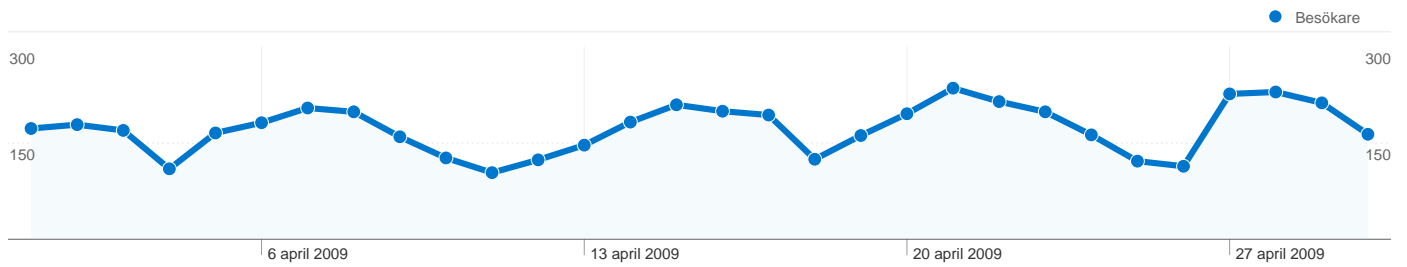

Webbplatsanvändning

7 588 Besök

58,46 % Avvisningsfrekvens

25 415 Sidvisningar

00:03:46 Genomsnittlig tid på webbplats

3,35 Sidor/besök

46,85 % nya besök

Översikt över besökare

3 856 personer besökte denna webbplats

 **7 588** Besök

 **3 856** Helt unika besökare

 **25 415** Sidvisningar

 **3,35** Genomsnittliga sidvisningar

 **00:03:46** Tid på webbplats

 **58,46 %** Avvisningsfrekvens

7 588 besök kom från 35 länder/områden

Webbplatsanvändning

Land/område	Besök	Sidor/besök	Genomsnittlig tid på webbplats	% nya besök	Avvisningsfrekvens
Besök 7 588 % av webbplatsens totalsumma: 100,00 %	Sidor/besök 3,35 Genomsnitt för webbplatsen: 3,35 (0,00 %)	Genomsnittlig tid på webbplats 00:03:46 Genomsnitt för webbplatsen: 00:03:46 (0,00 %)	% nya besök 46,86 % Genomsnitt för webbplatsen: 46,85 % (0,03 %)	Avvisningsfrekvens 58,46 % Genomsnitt för webbplatsen: 58,46 % (0,00 %)	
Sweden	7 316	3,31	00:03:48	46,65 %	58,27 %
Russia	77	2,91	00:02:32	6,49 %	42,86 %
United States	31	3,48	00:01:14	29,03 %	70,97 %
Finland	29	3,41	00:01:41	89,66 %	86,21 %
Norway	25	1,68	00:00:28	88,00 %	84,00 %
Netherlands	16	10,12	00:07:57	56,25 %	50,00 %
Denmark	15	3,13	00:04:13	93,33 %	53,33 %
United Kingdom	11	1,27	00:00:04	72,73 %	81,82 %
Thailand	11	3,55	00:04:19	36,36 %	45,45 %
Senegal	10	37,40	00:24:55	90,00 %	40,00 %

1 - 10 av 35

Sidor på den här webbplatsen visades totalt 25 415 gånger

 25 415 Sidvisningar

 17 201 Unika visningar

 58,46 % Avvisningsfrekvens

Bästa innehållet

Sidor	Sidvisningar	% sidvisningar
/Index.asp	4 591	18,06 %
/	4 324	17,01 %
/Scripts.asp	397	1,56 %
/ForumRead.asp?id=2826	386	1,52 %
/ForumRead.asp?id=15243	294	1,16 %