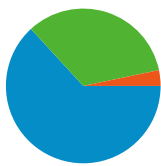

Översikt över trafikällor

- Sökmotorer
  4 794,00 (63,18 %)
- Direkt trafik
  2 545,00 (33,54 %)
- Hänvisningswebbplatser
  249,00 (3,28 %)

Innehållsöversikt

Sidor	Sidvisningar	% sidvisningar
/Index.asp	4 591	18,06 %
/	4 324	17,01 %
/Scripts.asp	397	1,56 %
/ForumRead.asp?id=2826	386	1,52 %
/ForumRead.asp?id=15243	294	1,16 %