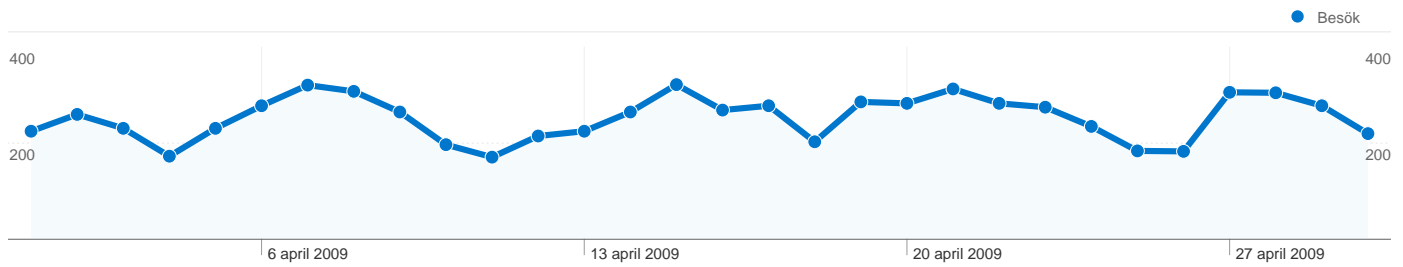

Alla trafikällor gav totalt 7 588 besök