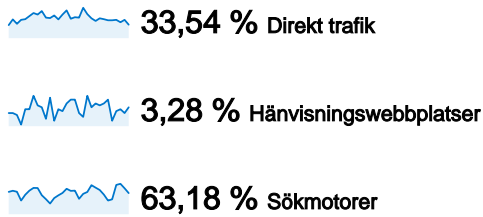

■ Sökmotorer	4 794,00 (63,18 %)
■ Direkt trafik	2 545,00 (33,54 %)
■ Hänvisningswebbplatser	249,00 (3,28 %)

Bästa trafikällorna

Källor	Besök	% besök	Sökord	Besök	% besök
google (organic)	4 760	62,73 %	aspkoll ur ett tekniskt	144	3,00 %
(direct) ((none))	2 545	33,54 %	design sector	102	2,13 %
aspkoll.se (referral)	73	0,96 %	c/o adress	98	2,04 %
eniro.se (referral)	37	0,49 %	vad betyder c/o	98	2,04 %
wiki.neolines.se (referral)	26	0,34 %	aspkoll	79	1,65 %