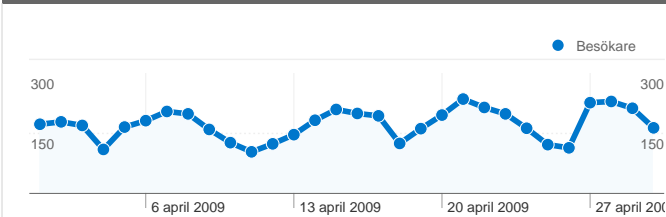

Webbplatsanvändning

7 588 Besök

58,46 % Avvisningsfrekvens

25 415 Sidvisningar

00:03:46 Genomsnittlig tid på webbplats

3,35 Sidor/besök

46,85 % nya besök

Översikt över besökare

3 856 personer besökte denna webbplats

 **7 588** Besök

 **3 856** Helt unika besökare

 **25 415** Sidvisningar

 **3,35** Genomsnittliga sidvisningar

 **00:03:46** Tid på webbplats

 **58,46 %** Avvisningsfrekvens

7 588 besök kom från 35 länder/områden

Webbplatsanvändning

Land/område	Besök	Sidor/besök	Genomsnittlig tid på webbplats	% nya besök	Avvisningsfrekvens
Besök 7 588 % av webbplatsens totalsumma: 100,00 %	Sidor/besök 3,35 Genomsnitt för webbplatsen: 3,35 (0,00 %)	Genomsnittlig tid på webbplats 00:03:46 Genomsnitt för webbplatsen: 00:03:46 (0,00 %)	% nya besök 46,86 % Genomsnitt för webbplatsen: 46,85 % (0,03 %)	Avvisningsfrekvens 58,46 % Genomsnitt för webbplatsen: 58,46 % (0,00 %)	
Sweden	7 316	3,31	00:03:48	46,65 %	58,27 %
Russia	77	2,91	00:02:32	6,49 %	42,86 %
United States	31	3,48	00:01:14	29,03 %	70,97 %
Finland	29	3,41	00:01:41	89,66 %	86,21 %
Norway	25	1,68	00:00:28	88,00 %	84,00 %
Netherlands	16	10,12	00:07:57	56,25 %	50,00 %
Denmark	15	3,13	00:04:13	93,33 %	53,33 %
United Kingdom	11	1,27	00:00:04	72,73 %	81,82 %
Thailand	11	3,55	00:04:19	36,36 %	45,45 %
Senegal	10	37,40	00:24:55	90,00 %	40,00 %

1 - 10 av 35

Sidor på den här webbplatsen visades totalt 25 415 gånger

 25 415 Sidvisningar

 17 201 Unika visningar

 58,46 % Avvisningsfrekvens

Bästa innehållet

Sidor	Sidvisningar	% sidvisningar
/Index.asp	4 591	18,06 %
/	4 324	17,01 %
/Scripts.asp	397	1,56 %
/ForumRead.asp?id=2826	386	1,52 %
/ForumRead.asp?id=15243	294	1,16 %