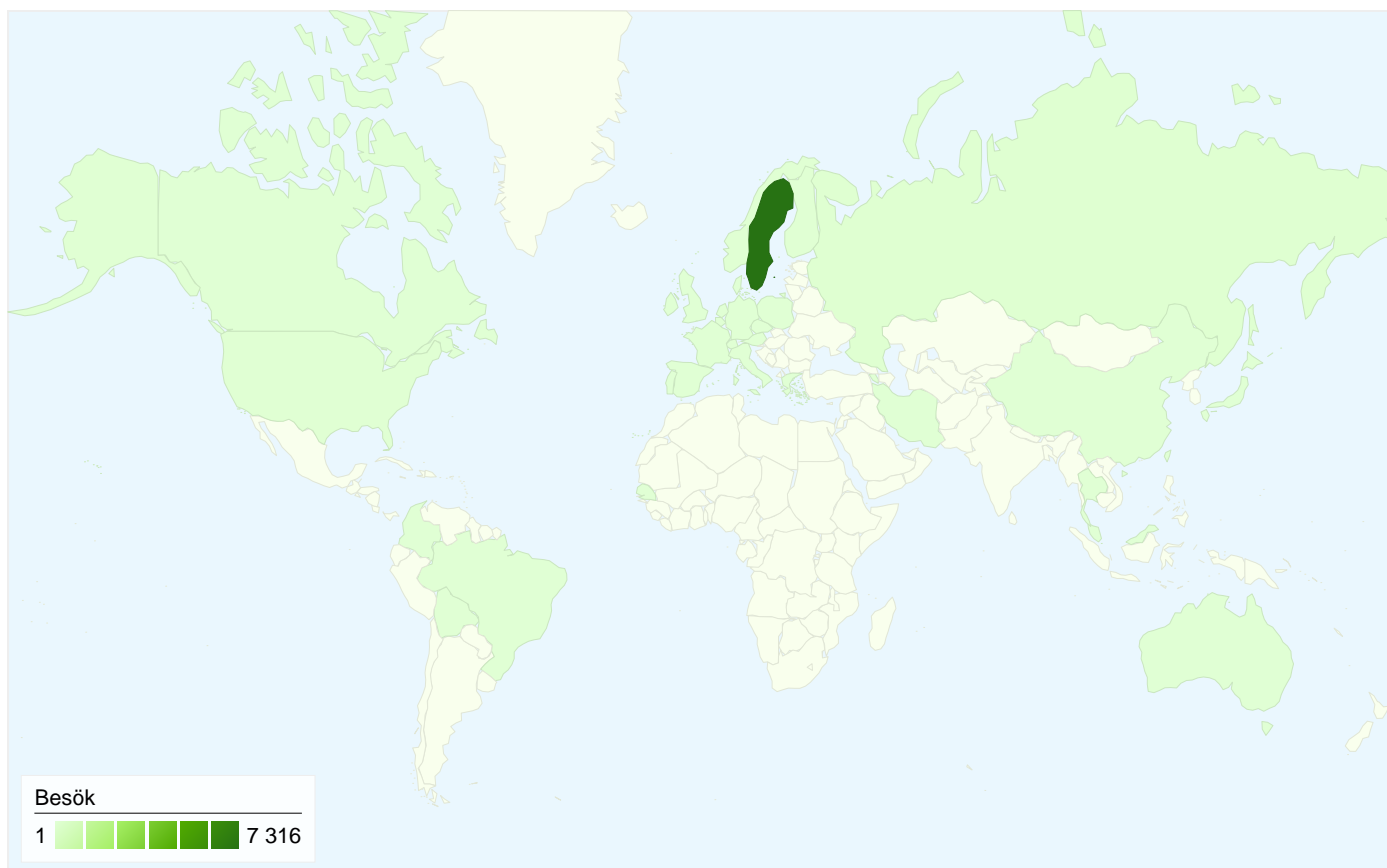

3 856 personer besökte denna webbplats

 **7 588** Besök

 **3 856** Helt unika besökare

 **25 415** Sidvisningar

 **3,35** Genomsnittliga sidvisningar

 **00:03:46** Tid på webbplats

 **58,46 %** Avvisningsfrekvens

7 588 besök kom från 35 länder/områden

Webbplatsanvändning

Land/område	Besök	Sidor/besök	Genomsnittlig tid på webbplats	% nya besök	Avvisningsfrekvens
Besök 7 588 % av webbplatsens totalsumma: 100,00 %	Sidor/besök 3,35 Genomsnitt för webbplatsen: 3,35 (0,00 %)	Genomsnittlig tid på webbplats 00:03:46 Genomsnitt för webbplatsen: 00:03:46 (0,00 %)	% nya besök 46,86 % Genomsnitt för webbplatsen: 46,85 % (0,03 %)	Avvisningsfrekvens 58,46 % Genomsnitt för webbplatsen: 58,46 % (0,00 %)	
Sweden	7 316	3,31	00:03:48	46,65 %	58,27 %
Russia	77	2,91	00:02:32	6,49 %	42,86 %
United States	31	3,48	00:01:14	29,03 %	70,97 %
Finland	29	3,41	00:01:41	89,66 %	86,21 %
Norway	25	1,68	00:00:28	88,00 %	84,00 %
Netherlands	16	10,12	00:07:57	56,25 %	50,00 %
Denmark	15	3,13	00:04:13	93,33 %	53,33 %
United Kingdom	11	1,27	00:00:04	72,73 %	81,82 %
Thailand	11	3,55	00:04:19	36,36 %	45,45 %
Senegal	10	37,40	00:24:55	90,00 %	40,00 %