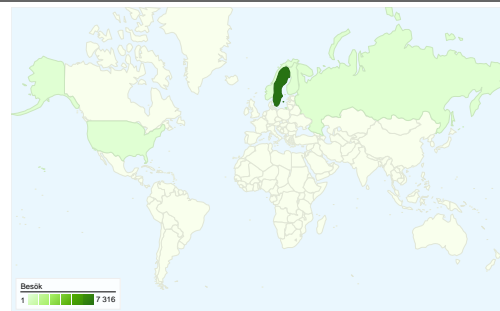

Webbplatsanvändning

7 588 Besök

58,46 % Avvisningsfrekvens

25 415 Sidvisningar

00:03:46 Genomsnittlig tid på webbplats

3,35 Sidor/besök

46,85 % nya besök

Översikt över besökare

Besökare
3 856

Kartöversikt world

Översikt över trafikällor

- Sökmotorer
4 794,00 (63,18 %)
- Direkt trafik
2 545,00 (33,54 %)
- Hänvisningswebbplatser
249,00 (3,28 %)

Innehållsöversikt

Sidor	Sidvisningar	% sidvisningar
/Index.asp	4 591	18,06 %
/	4 324	17,01 %
/Scripts.asp	397	1,56 %
/ForumRead.asp?id=2826	386	1,52 %
/ForumRead.asp?id=15243	294	1,16 %

3 856 personer besökte denna webbplats

 **7 588** Besök

 **3 856** Helt unika besökare

 **25 415** Sidvisningar

 **3,35** Genomsnittliga sidvisningar

 **00:03:46** Tid på webbplats

 **58,46 %** Avvisningsfrekvens

7 588 besök kom från 35 länder/områden

Webbplatsanvändning

Land/område	Besök	Sidor/besök	Genomsnittlig tid på webbplats	% nya besök	Avvisningsfrekvens
Besök 7 588 % av webbplatsens totalsumma: 100,00 %	Sidor/besök 3,35 Genomsnitt för webbplatsen: 3,35 (0,00 %)	Genomsnittlig tid på webbplats 00:03:46 Genomsnitt för webbplatsen: 00:03:46 (0,00 %)	% nya besök 46,86 % Genomsnitt för webbplatsen: 46,85 % (0,03 %)	Avvisningsfrekvens 58,46 % Genomsnitt för webbplatsen: 58,46 % (0,00 %)	
Sweden	7 316	3,31	00:03:48	46,65 %	58,27 %
Russia	77	2,91	00:02:32	6,49 %	42,86 %
United States	31	3,48	00:01:14	29,03 %	70,97 %
Finland	29	3,41	00:01:41	89,66 %	86,21 %
Norway	25	1,68	00:00:28	88,00 %	84,00 %
Netherlands	16	10,12	00:07:57	56,25 %	50,00 %
Denmark	15	3,13	00:04:13	93,33 %	53,33 %
United Kingdom	11	1,27	00:00:04	72,73 %	81,82 %
Thailand	11	3,55	00:04:19	36,36 %	45,45 %
Senegal	10	37,40	00:24:55	90,00 %	40,00 %