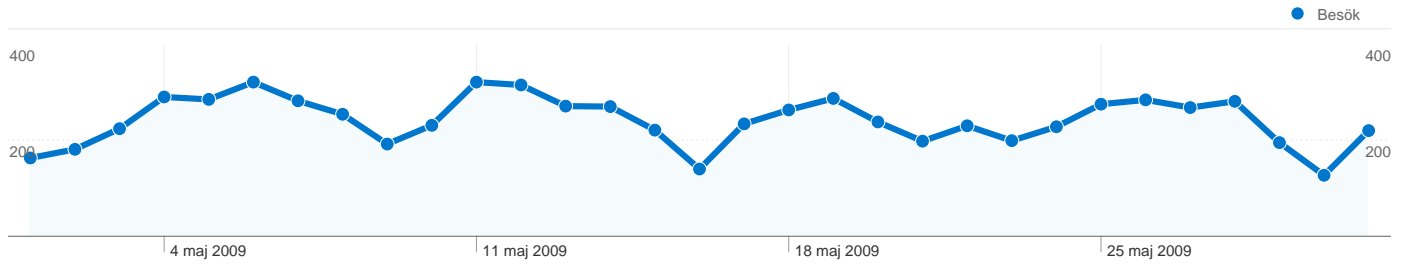

Alla trafikällor gav totalt 7 488 besök

29,87 % Direkt trafik

2,62 % Hänvisningswebbplatser

67,51 % Sökmotorer

■ Sökmotorer
5 055,00 (67,51 %)

■ Direkt trafik
2 237,00 (29,87 %)

■ Hänvisningswebbplatser
196,00 (2,62 %)

Bästa trafikällorna

Källor	Besök	% besök	Sökord	Besök	% besök
google (organic)	5 038	67,28 %	aspkoll ur ett tekniskt	175	3,46 %
(direct) ((none))	2 237	29,87 %	aspkoll	122	2,41 %
wiki.neolines.se (referral)	34	0,45 %	adminlogin	116	2,29 %
webmasternetwork.se	30	0,40 %	c/o adress	101	2,00 %
eniro.se (referral)	23	0,31 %	webbactions script	85	1,68 %