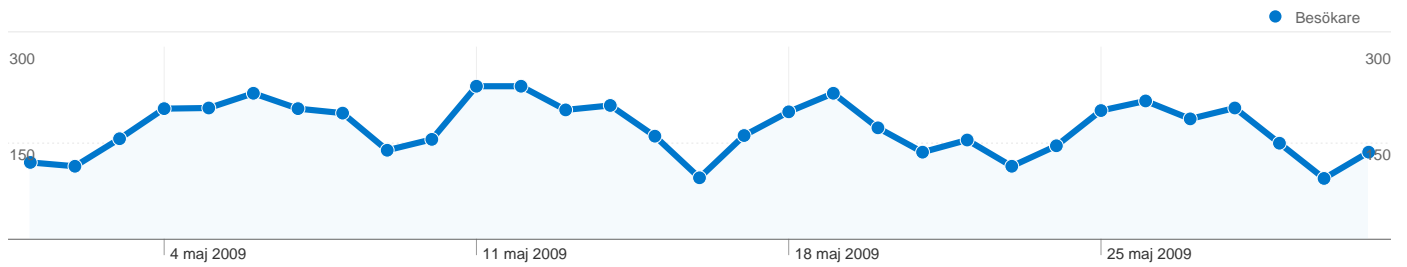

## Webbplatsanvändning

7 488 Besök

62,11 % Avvisningsfrekvens

23 337 Sidvisningar

00:03:25 Genomsnittlig tid på webbplats

3,12 Sidor/besök

49,87 % nya besök

## Översikt över besökare

**Besökare**  
4 065

## 4 065 personer besökte denna webbplats

7 488 Besök

4 065 Helt unika besökare

23 337 Sidvisningar

3,12 Genomsnittliga sidvisningar

00:03:25 Tid på webbplats

62,11 % Avvisningsfrekvens

49,87 % Nya besök

## Sidor på den här webbplatsen visades totalt 23 337 gånger

 23 337 Sidvisningar

 15 953 Unika visningar

 62,11 % Avvisningsfrekvens