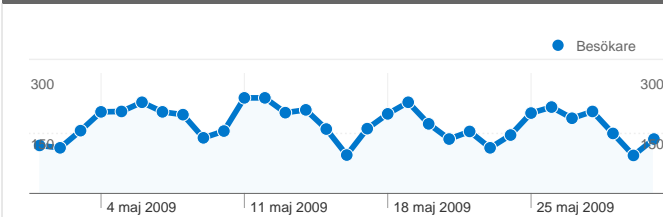

## Webbplatsanvändning

7 488 Besök

62,11 % Avvisningsfrekvens

23 337 Sidvisningar

00:03:25 Genomsnittlig tid på webbplats

3,12 Sidor/besök

49,87 % nya besök

## Översikt över besökare

**Besökare**  
4 065

## 4 065 personer besökte denna webbplats

7 488 Besök

4 065 Helt unika besökare

23 337 Sidvisningar

3,12 Genomsnittliga sidvisningar

00:03:25 Tid på webbplats

62,11 % Avvisningsfrekvens

49,87 % Nya besök

## Sidor på den här webbplatsen visades totalt 23 337 gånger

 23 337 Sidvisningar

 15 953 Unika visningar

 62,11 % Avvisningsfrekvens