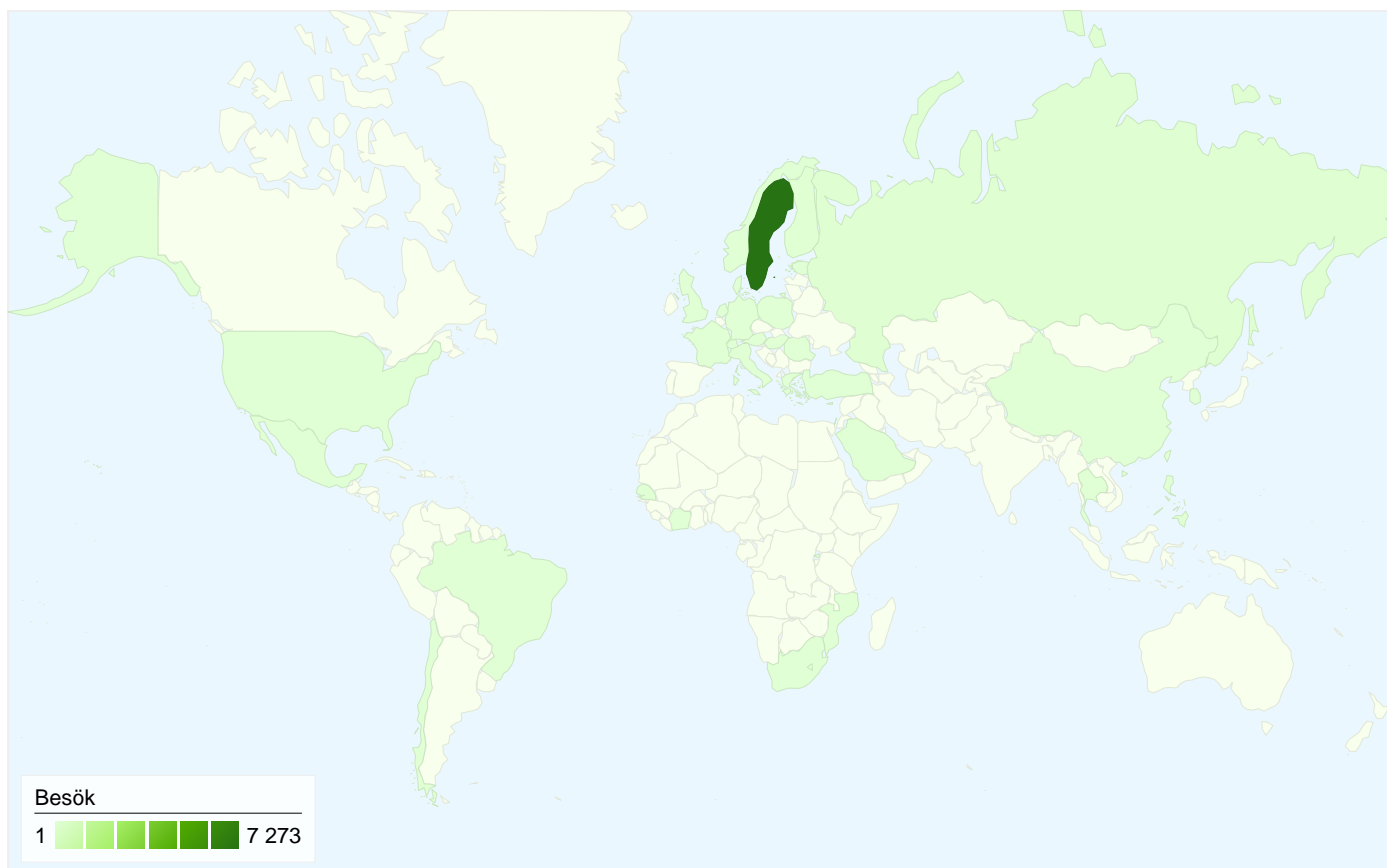

## Översikt över besökare

**Besökare**  
4 065

## Alla trafikällor gav totalt 7 488 besök

29,87 % Direkt trafik

2,62 % Hänvisningswebbplatser

67,51 % Sökmotorer

■ Sökmotorer  
5 055,00 (67,51 %)

■ Direkt trafik  
2 237,00 (29,87 %)

■ Hänvisningswebbplatser  
196,00 (2,62 %)

## 7 488 besök kom från 35 länder/områden