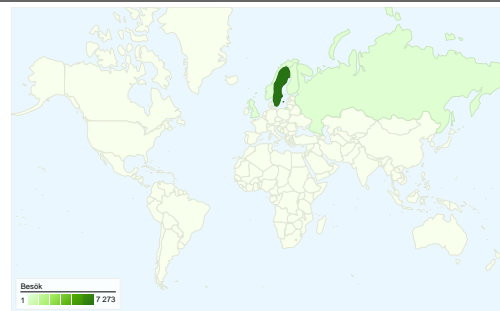

## Översikt över besökare

**Besökare**  
4 065

## Kartöversikt world

## 7 488 besök kom från 35 länder/områden

## Sidor på den här webbplatsen visades totalt 23 337 gånger

 23 337 Sidvisningar

 15 953 Unika visningar

 62,11 % Avvisningsfrekvens