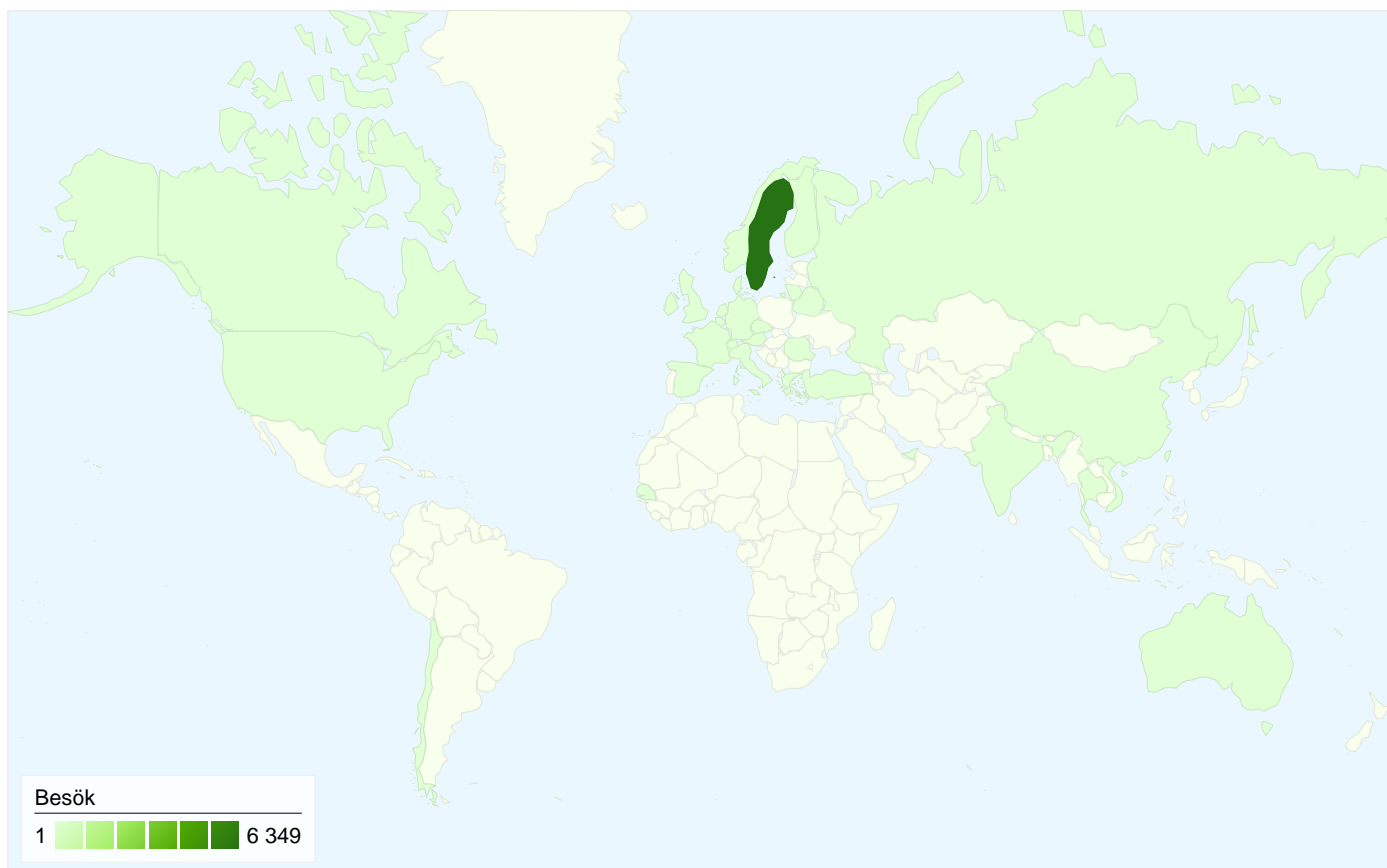

Alla trafikällor gav totalt 6 525 besök

33,07 % Direkt trafik

2,47 % Hänvisningswebbplatser

64,46 % Sökmotorer

■ Sökmotorer
4 206,00 (64,46 %)

■ Direkt trafik
2 158,00 (33,07 %)

■ Hänvisningswebbplatser
161,00 (2,47 %)

6 525 besök kom från 36 länder/områden

Webbplatsanvändning

Land/område	Besök	Sidor/besök	Genomsnittlig tid på webbplats	% nya besök	Avvisningsfrekvens
Besök 6 525 % av webbplatsens totalsumma: 100,00 %	Sidor/besök 2,86 Genomsnitt för webbplatsen: 2,86 (0,00 %)	Genomsnittlig tid på webbplats 00:02:59 Genomsnitt för webbplatsen: 00:02:59 (0,00 %)	% nya besök 47,97 % Genomsnitt för webbplatsen: 47,92 % (0,10 %)	Avvisningsfrekvens 61,81 % Genomsnitt för webbplatsen: 61,81 % (0,00 %)	
Sweden	6 349	2,87	00:03:02	47,16 %	61,43 %
Norway	33	3,85	00:01:32	75,76 %	69,70 %
Finland	20	1,50	00:01:04	100,00 %	85,00 %
United States	17	2,12	00:00:43	82,35 %	70,59 %
(not set)	10	4,10	00:06:04	0,00 %	20,00 %
Germany	9	1,00	00:00:00	77,78 %	100,00 %
Spain	9	4,67	00:05:52	100,00 %	77,78 %
Russia	9	1,00	00:00:00	11,11 %	100,00 %
Senegal	7	3,00	00:01:00	100,00 %	42,86 %
Aland Islands	7	3,71	00:00:59	71,43 %	71,43 %