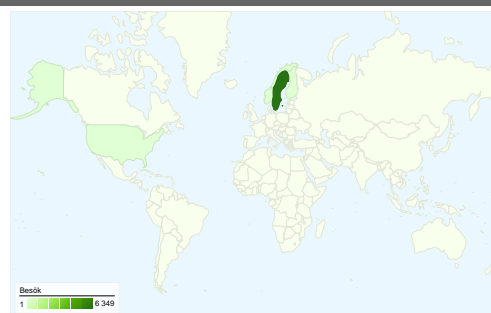

Webbplatsanvändning

6 525 Besök

61,81 % Avvisningsfrekvens

18 661 Sidvisningar

00:02:59 Genomsnittlig tid på webbplats

2,86 Sidor/besök

47,92 % % nya besök

Översikt över besökare

Besökare
3 409

Kartöversikt world

Översikt över trafikällor

- **Sökmotorer**
4 206,00 (64,46 %)
- **Direkt trafik**
2 158,00 (33,07 %)
- **Hänvisningswebbplatser**
161,00 (2,47 %)

Innehållsöversikt

Sidor	Sidvisningar	% sidvisningar
/Index.asp	3 485	18,68 %
/	2 309	12,37 %
/ForumRead.asp?id=2826	474	2,54 %
/PmInbox.asp	194	1,04 %
/ForumRead.asp?id=16301	186	1,00 %

3 409 personer besökte denna webbplats

6 525 Besök

3 409 Helt unika besökare

18 661 Sidvisningar

2,86 Genomsnittliga sidvisningar

00:02:59 Tid på webbplats

61,81 % Avvisningsfrekvens

47,92 % Nya besök

6 525 besök kom från 36 länder/områden

Webbplatsanvändning

Land/område	Besök	Sidor/besök	Genomsnittlig tid på webbplats	% nya besök	Avvisningsfrekvens
Besök 6 525 % av webbplatsens totalsumma: 100,00 %	Sidor/besök 2,86 Genomsnitt för webbplatsen: 2,86 (0,00 %)	Genomsnittlig tid på webbplats 00:02:59 Genomsnitt för webbplatsen: 00:02:59 (0,00 %)	% nya besök 47,97 % Genomsnitt för webbplatsen: 47,92 % (0,10 %)	Avvisningsfrekvens 61,81 % Genomsnitt för webbplatsen: 61,81 % (0,00 %)	
Sweden	6 349	2,87	00:03:02	47,16 %	61,43 %
Norway	33	3,85	00:01:32	75,76 %	69,70 %
Finland	20	1,50	00:01:04	100,00 %	85,00 %
United States	17	2,12	00:00:43	82,35 %	70,59 %
(not set)	10	4,10	00:06:04	0,00 %	20,00 %
Germany	9	1,00	00:00:00	77,78 %	100,00 %
Spain	9	4,67	00:05:52	100,00 %	77,78 %
Russia	9	1,00	00:00:00	11,11 %	100,00 %
Senegal	7	3,00	00:01:00	100,00 %	42,86 %
Aland Islands	7	3,71	00:00:59	71,43 %	71,43 %