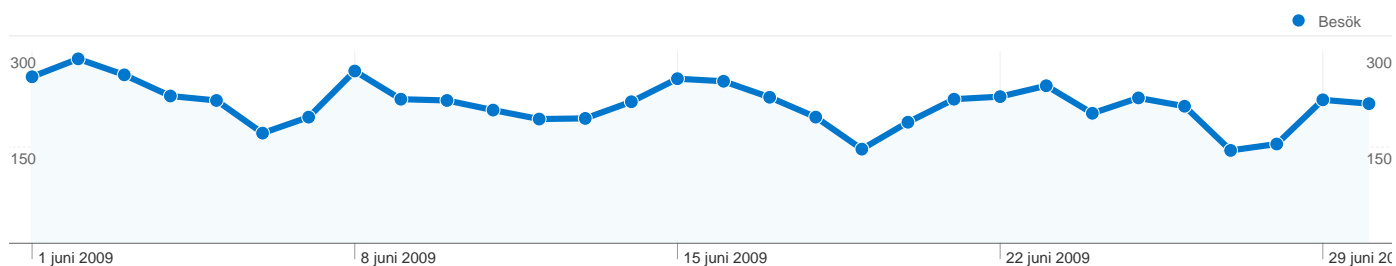

Alla trafikällor gav totalt 6 525 besök

33,07 % Direkt trafik

2,47 % Hänvisningswebbplatser

64,46 % Sökmotorer

■ Sökmotorer
4 206,00 (64,46 %)

■ Direkt trafik
2 158,00 (33,07 %)

■ Hänvisningswebbplatser
161,00 (2,47 %)

Bästa trafikällorna

Källor	Besök	% besök	Sökord	Besök	% besök
google (organic)	4 194	64,28 %	c/o adress	117	2,78 %
(direct) ((none))	2 158	33,07 %	adminlogin	105	2,50 %
idg.se (referral)	52	0,80 %	php injections	102	2,43 %
eniro.se (referral)	33	0,51 %	vad betyder c/o	97	2,31 %
images.google.se (referral)	14	0,21 %	two c# string array	95	2,26 %