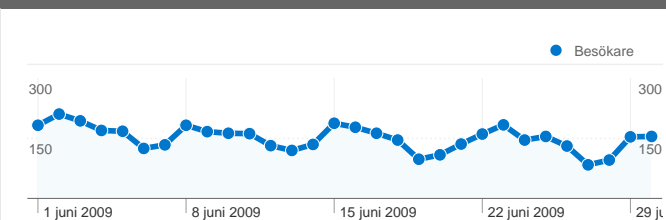

Webbplatsanvändning

6 525 Besök

61,81 % Avvisningsfrekvens

18 661 Sidvisningar

00:02:59 Genomsnittlig tid på webbplats

2,86 Sidor/besök

47,92 % % nya besök

Översikt över besökare

3 409 personer besökte denna webbplats

6 525 Besök

3 409 Helt unika besökare

18 661 Sidvisningar

2,86 Genomsnittliga sidvisningar

00:02:59 Tid på webbplats

61,81 % Avvisningsfrekvens

47,92 % Nya besök

6 525 besök kom från 36 länder/områden

Webbplatsanvändning

Land/område	Besök	Sidor/besök	Genomsnittlig tid på webbplats	% nya besök	Avvisningsfrekvens
Besök 6 525 % av webbplatsens totalsumma: 100,00 %	Sidor/besök 2,86 Genomsnitt för webbplatsen: 2,86 (0,00 %)	Genomsnittlig tid på webbplats 00:02:59 Genomsnitt för webbplatsen: 00:02:59 (0,00 %)	% nya besök 47,97 % Genomsnitt för webbplatsen: 47,92 % (0,10 %)	Avvisningsfrekvens 61,81 % Genomsnitt för webbplatsen: 61,81 % (0,00 %)	
Sweden	6 349	2,87	00:03:02	47,16 %	61,43 %
Norway	33	3,85	00:01:32	75,76 %	69,70 %
Finland	20	1,50	00:01:04	100,00 %	85,00 %
United States	17	2,12	00:00:43	82,35 %	70,59 %
(not set)	10	4,10	00:06:04	0,00 %	20,00 %
Germany	9	1,00	00:00:00	77,78 %	100,00 %
Spain	9	4,67	00:05:52	100,00 %	77,78 %
Russia	9	1,00	00:00:00	11,11 %	100,00 %
Senegal	7	3,00	00:01:00	100,00 %	42,86 %
Aland Islands	7	3,71	00:00:59	71,43 %	71,43 %

Sidor på den här webbplatsen visades totalt 18 661 gånger

 18 661 Sidvisningar

 13 591 Unika visningar

 61,81 % Avvisningsfrekvens

Bästa innehållet

Sidor	Sidvisningar	% sidvisningar
/Index.asp	3 485	18,68 %
/	2 309	12,37 %
/ForumRead.asp?id=2826	474	2,54 %
/PmInbox.asp	194	1,04 %
/ForumRead.asp?id=16301	186	1,00 %