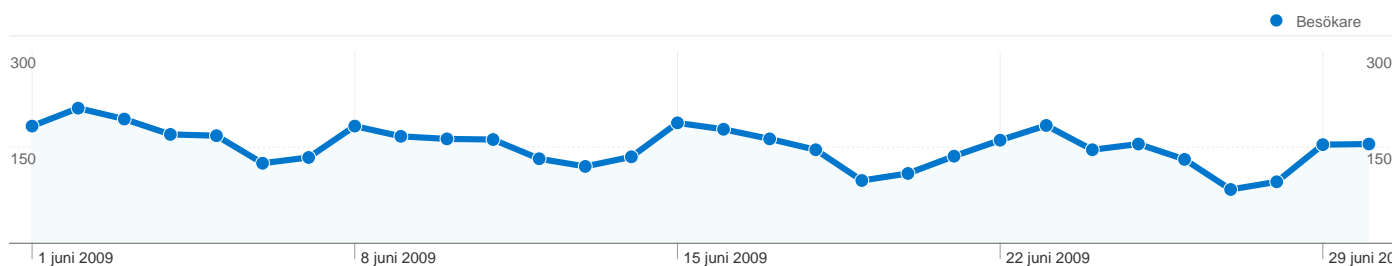

Webbplatsanvändning

6 525 Besök

61,81 % Avvisningsfrekvens

18 661 Sidvisningar

00:02:59 Genomsnittlig tid på webbplats

2,86 Sidor/besök

47,92 % % nya besök

Översikt över besökare

3 409 personer besökte denna webbplats

6 525 Besök

3 409 Helt unika besökare

18 661 Sidvisningar

2,86 Genomsnittliga sidvisningar

00:02:59 Tid på webbplats

61,81 % Avvisningsfrekvens

47,92 % Nya besök