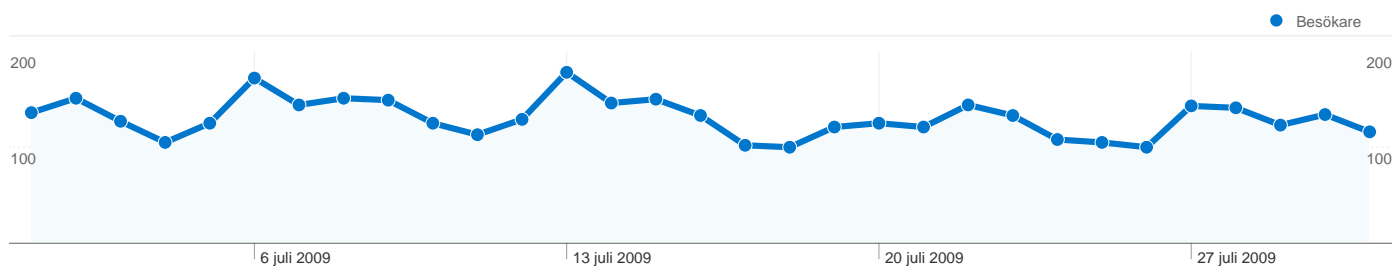

Webbplatsanvändning

6 422 Besök

54,10 % Avvisningsfrekvens

22 602 Sidvisningar

00:04:41 Genomsnittlig tid på webbplats

3,52 Sidor/besök

42,46 % % nya besök

Översikt över besökare

2 978 personer besökte denna webbplats

 **6 422** Besök

 **2 978** Helt unika besökare

 **22 602** Sidvisningar

 **3,52** Genomsnittliga sidvisningar

 **00:04:41** Tid på webbplats

 **54,10 %** Avvisningsfrekvens

6 422 besök kom från 33 länder/områden

Webbplatsanvändning

Land/område	Besök	Sidor/besök	Genomsnittlig tid på webbplats	% nya besök	Avvisningsfrekvens
Besök 6 422 % av webbplatsens totalsumma: 100,00 %	Sidor/besök 3,52 Genomsnitt för webbplatsen: 3,52 (0,00 %)	Genomsnittlig tid på webbplats 00:04:41 Genomsnitt för webbplatsen: 00:04:41 (0,00 %)	% nya besök 42,59 % Genomsnitt för webbplatsen: 42,46 % (0,29 %)	Avvisningsfrekvens 54,10 % Genomsnitt för webbplatsen: 54,10 % (0,00 %)	
Sweden	6 290	3,54	00:04:45	41,73 %	53,70 %
Norway	22	3,86	00:04:34	63,64 %	54,55 %
Finland	18	1,00	00:00:00	88,89 %	100,00 %
United States	13	2,54	00:00:46	92,31 %	84,62 %
Germany	8	1,50	00:00:26	87,50 %	75,00 %
Denmark	7	1,14	00:00:19	100,00 %	85,71 %
United Kingdom	6	1,17	00:00:16	100,00 %	83,33 %
France	6	4,17	00:04:54	66,67 %	66,67 %
Switzerland	5	3,80	00:04:09	80,00 %	60,00 %
Senegal	5	16,20	00:08:18	100,00 %	20,00 %