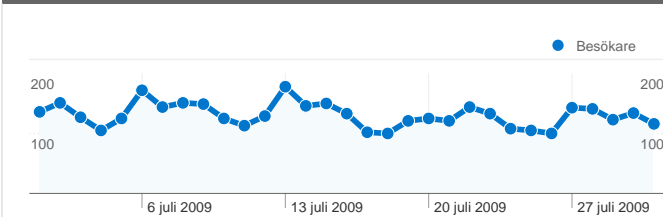

Webbplatsanvändning

6 422 Besök

54,10 % Avvisningsfrekvens

22 602 Sidvisningar

00:04:41 Genomsnittlig tid på webbplats

3,52 Sidor/besök

42,46 % % nya besök

Översikt över besökare

2 978 personer besökte denna webbplats

 **6 422** Besök

 **2 978** Helt unika besökare

 **22 602** Sidvisningar

 **3,52** Genomsnittliga sidvisningar

 **00:04:41** Tid på webbplats

 **54,10 %** Avvisningsfrekvens

6 422 besök kom från 33 länder/områden

Webbplatsanvändning

Land/område	Besök	Sidor/besök	Genomsnittlig tid på webbplats	% nya besök	Avvisningsfrekvens
Besök 6 422 % av webbplatsens totalsumma: 100,00 %	Sidor/besök 3,52 Genomsnitt för webbplatsen: 3,52 (0,00 %)	Genomsnittlig tid på webbplats 00:04:41 Genomsnitt för webbplatsen: 00:04:41 (0,00 %)	% nya besök 42,59 % Genomsnitt för webbplatsen: 42,46 % (0,29 %)	Avvisningsfrekvens 54,10 % Genomsnitt för webbplatsen: 54,10 % (0,00 %)	
Sweden	6 290	3,54	00:04:45	41,73 %	53,70 %
Norway	22	3,86	00:04:34	63,64 %	54,55 %
Finland	18	1,00	00:00:00	88,89 %	100,00 %
United States	13	2,54	00:00:46	92,31 %	84,62 %
Germany	8	1,50	00:00:26	87,50 %	75,00 %
Denmark	7	1,14	00:00:19	100,00 %	85,71 %
United Kingdom	6	1,17	00:00:16	100,00 %	83,33 %
France	6	4,17	00:04:54	66,67 %	66,67 %
Switzerland	5	3,80	00:04:09	80,00 %	60,00 %
Senegal	5	16,20	00:08:18	100,00 %	20,00 %

1 - 10 av 33

Sidor på den här webbplatsen visades totalt 22 602 gånger

 22 602 Sidvisningar

 15 574 Unika visningar

 54,10 % Avvisningsfrekvens

Bästa innehållet

Sidor	Sidvisningar	% sidvisningar
/Index.asp	5 272	23,33 %
/	2 036	9,01 %
/ForumRead.asp?id=2826	549	2,43 %
/PmInbox.asp	369	1,63 %
/Guard.asp	299	1,32 %