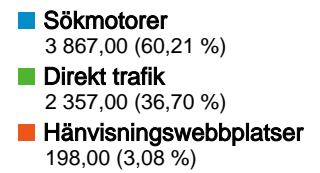

Bästa trafikällorna

Källor	Besök	% besök	Sökord	Besök	% besök
google (organic)	3 828	59,61 %	regexp guide	156	4,03 %
(direct) ((none))	2 357	36,70 %	obegränsat asp .net	124	3,21 %
aspkoll.se (referral)	44	0,69 %	vad betyder c/o	123	3,18 %
eniro.se (referral)	27	0,42 %	c/o adress	122	3,15 %
domat.se (referral)	26	0,40 %	surftown web.config	105	2,72 %