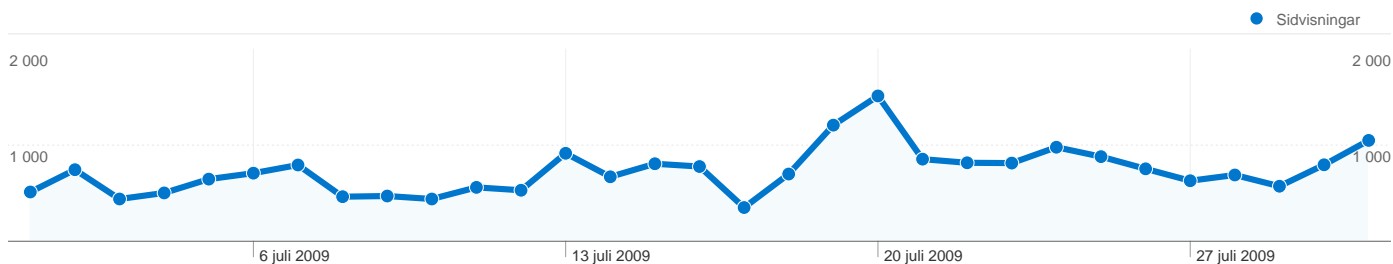

Sidor på den här webbplatsen visades totalt 22 602 gånger

22 602 Sidvisningar

15 574 Unika visningar

54,10 % Avvisningsfrekvens

Bästa innehållet

Sidor	Sidvisningar	% sidvisningar
/Index.asp	5 272	23,33 %
/	2 036	9,01 %
/ForumRead.asp?id=2826	549	2,43 %
/PmInbox.asp	369	1,63 %
/Guard.asp	299	1,32 %