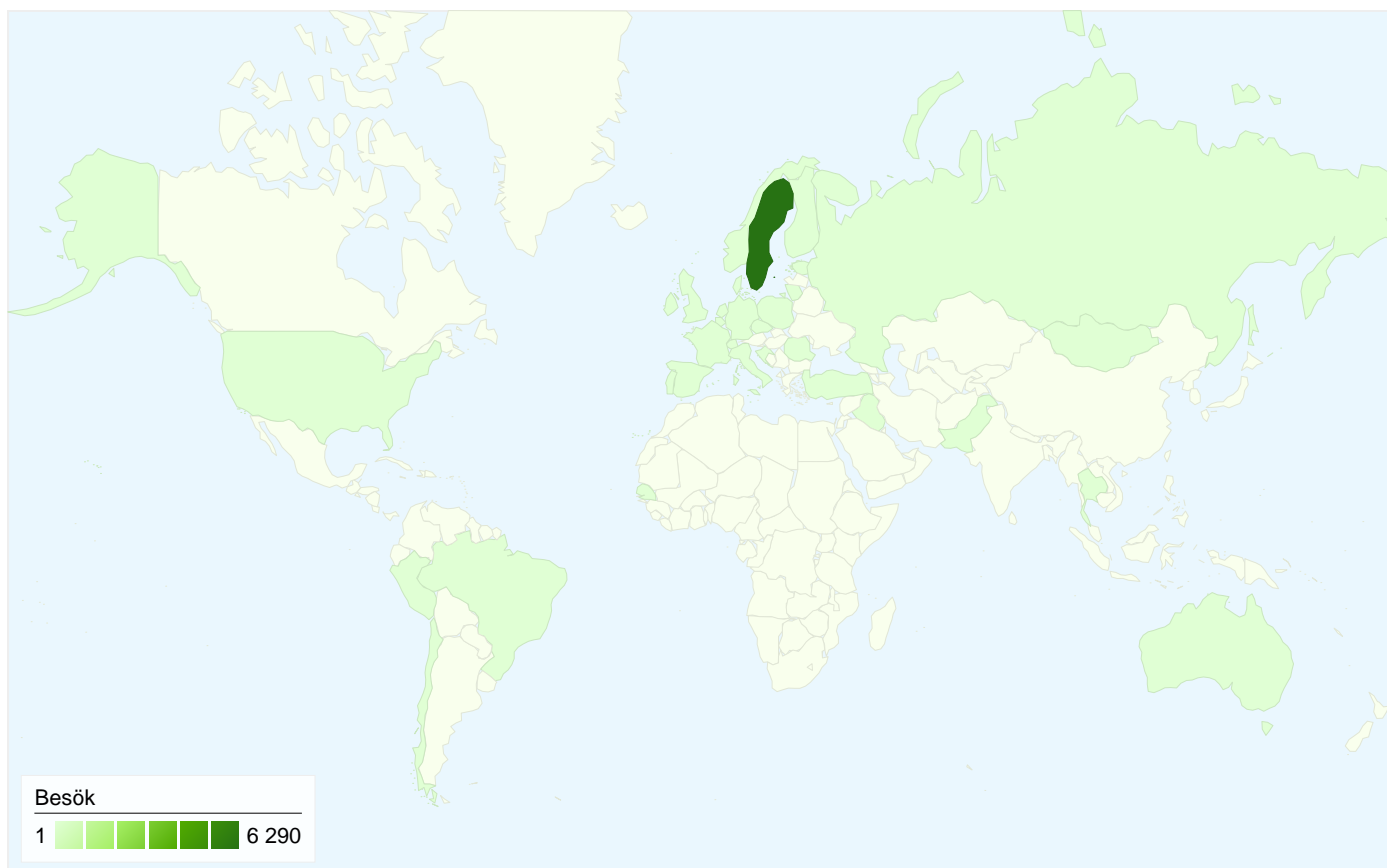

2 978 personer besökte denna webbplats

 **6 422** Besök

 **2 978** Helt unika besökare

 **22 602** Sidvisningar

 **3,52** Genomsnittliga sidvisningar

 **00:04:41** Tid på webbplats

 **54,10 %** Avvisningsfrekvens

6 422 besök kom från 33 länder/områden

Webbplatsanvändning

Land/område	Besök	Sidor/besök	Genomsnittlig tid på webbplats	% nya besök	Avvisningsfrekvens
Besök 6 422 % av webbplatsens totalsumma: 100,00 %	Sidor/besök 3,52 Genomsnitt för webbplatsen: 3,52 (0,00 %)	Genomsnittlig tid på webbplats 00:04:41 Genomsnitt för webbplatsen: 00:04:41 (0,00 %)	% nya besök 42,59 % Genomsnitt för webbplatsen: 42,46 % (0,29 %)	Avvisningsfrekvens 54,10 % Genomsnitt för webbplatsen: 54,10 % (0,00 %)	
Sweden	6 290	3,54	00:04:45	41,73 %	53,70 %
Norway	22	3,86	00:04:34	63,64 %	54,55 %
Finland	18	1,00	00:00:00	88,89 %	100,00 %
United States	13	2,54	00:00:46	92,31 %	84,62 %
Germany	8	1,50	00:00:26	87,50 %	75,00 %
Denmark	7	1,14	00:00:19	100,00 %	85,71 %
United Kingdom	6	1,17	00:00:16	100,00 %	83,33 %
France	6	4,17	00:04:54	66,67 %	66,67 %
Switzerland	5	3,80	00:04:09	80,00 %	60,00 %
Senegal	5	16,20	00:08:18	100,00 %	20,00 %