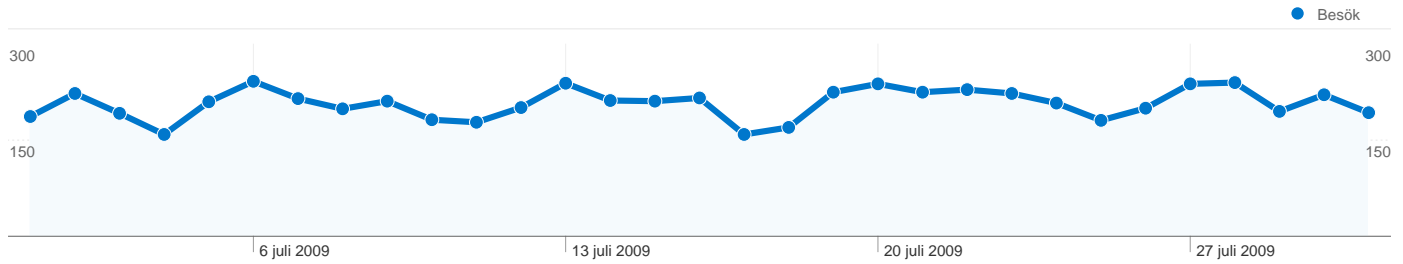

Alla trafikällor gav totalt 6 422 besök