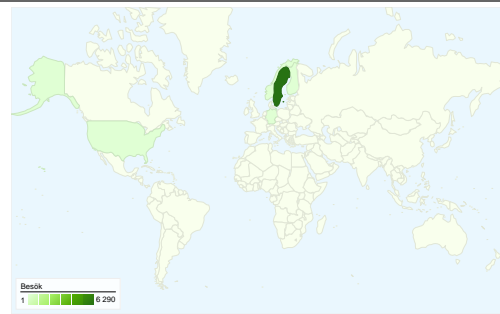

Webbplatsanvändning

6 422 Besök

54,10 % Avvisningsfrekvens

22 602 Sidvisningar

00:04:41 Genomsnittlig tid på webbplats

3,52 Sidor/besök

42,46 % % nya besök

Översikt över besökare

Besökare
2 978

Kartöversikt world

Översikt över trafikällor

- Sökmotorer
3 867,00 (60,21 %)
- Direkt trafik
2 357,00 (36,70 %)
- Hänvisningswebbplatser
198,00 (3,08 %)

Innehållsöversikt

Sidor	Sidvisningar	% sidvisningar
/Index.asp	5 272	23,33 %
/	2 036	9,01 %
/ForumRead.asp?id=2826	549	2,43 %
/PmInbox.asp	369	1,63 %
/Guard.asp	299	1,32 %

2 978 personer besökte denna webbplats

 **6 422** Besök

 **2 978** Helt unika besökare

 **22 602** Sidvisningar

 **3,52** Genomsnittliga sidvisningar

 **00:04:41** Tid på webbplats

 **54,10 %** Avvisningsfrekvens

6 422 besök kom från 33 länder/områden

Webbplatsanvändning

Land/område	Besök	Sidor/besök	Genomsnittlig tid på webbplats	% nya besök	Avvisningsfrekvens
Besök 6 422 % av webbplatsens totalsumma: 100,00 %	Sidor/besök 3,52 Genomsnitt för webbplatsen: 3,52 (0,00 %)	Genomsnittlig tid på webbplats 00:04:41 Genomsnitt för webbplatsen: 00:04:41 (0,00 %)	% nya besök 42,59 % Genomsnitt för webbplatsen: 42,46 % (0,29 %)	Avvisningsfrekvens 54,10 % Genomsnitt för webbplatsen: 54,10 % (0,00 %)	
Sweden	6 290	3,54	00:04:45	41,73 %	53,70 %
Norway	22	3,86	00:04:34	63,64 %	54,55 %
Finland	18	1,00	00:00:00	88,89 %	100,00 %
United States	13	2,54	00:00:46	92,31 %	84,62 %
Germany	8	1,50	00:00:26	87,50 %	75,00 %
Denmark	7	1,14	00:00:19	100,00 %	85,71 %
United Kingdom	6	1,17	00:00:16	100,00 %	83,33 %
France	6	4,17	00:04:54	66,67 %	66,67 %
Switzerland	5	3,80	00:04:09	80,00 %	60,00 %
Senegal	5	16,20	00:08:18	100,00 %	20,00 %