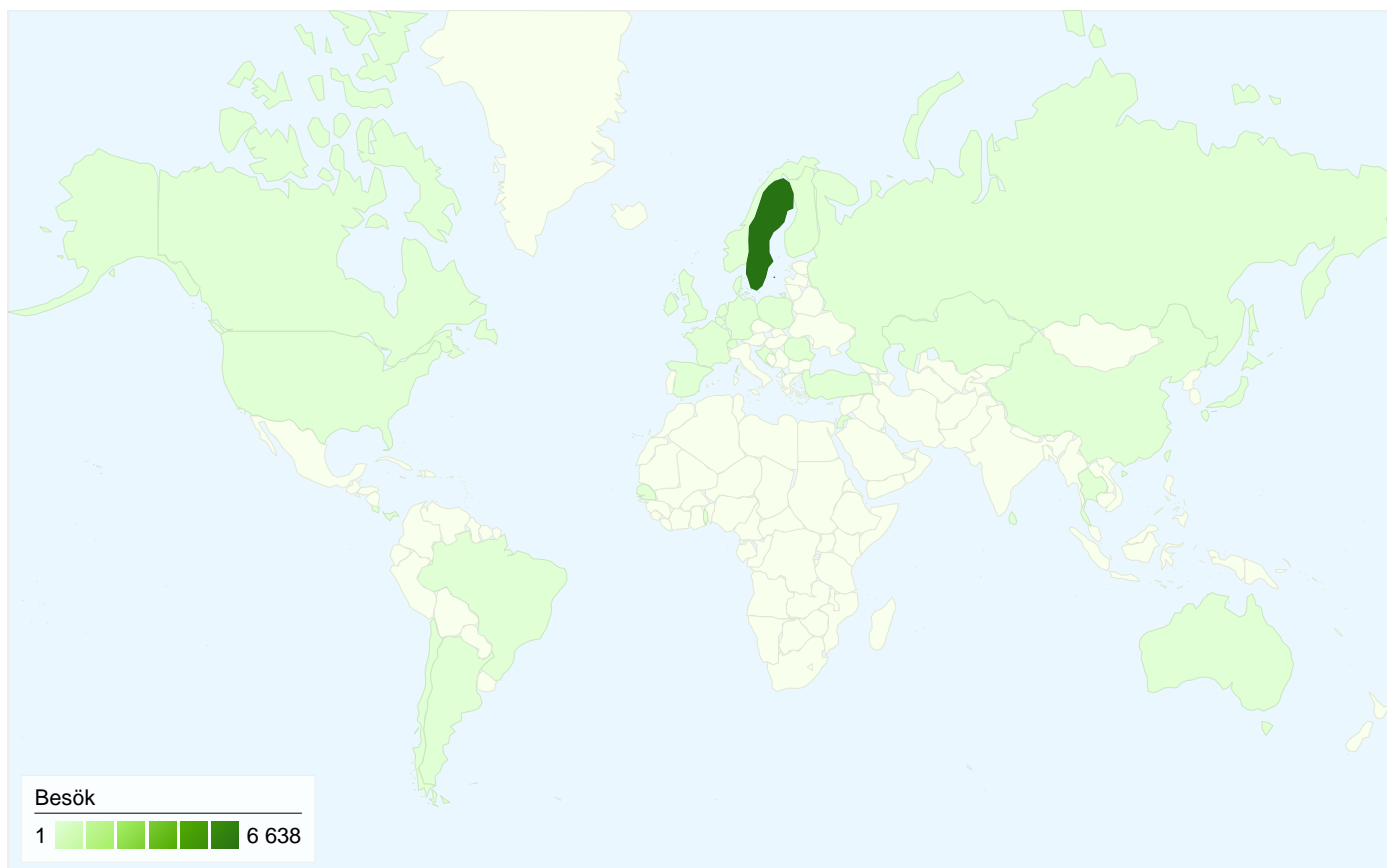

Alla trafikällor gav totalt 6 768 besök

34,47 % Direkt trafik

3,28 % Hänvisningswebbplatser

62,23 % Sökmotorer

■ Sökmotorer	4 212,00 (62,23 %)
■ Direkt trafik	2 333,00 (34,47 %)
■ Hänvisningswebbplatser	222,00 (3,28 %)
■ Övrigt	1 (0,01 %)

6 768 besök kom från 37 länder/områden

Webbplatsanvändning

Land/område	Besök	Sidor/besök	Genomsnittlig tid på webbplats	% nya besök	Avvisningsfrekvens
Besök 6 768 % av webbplatsens totalsumma: 100,00 %	Sidor/besök 3,42 Genomsnitt för webbplatsen: 3,42 (0,00 %)	Genomsnittlig tid på webbplats 00:04:05 Genomsnitt för webbplatsen: 00:04:05 (0,00 %)	% nya besök 43,03 % Genomsnitt för webbplatsen: 43,00 % (0,07 %)	Avvisningsfrekvens 56,06 % Genomsnitt för webbplatsen: 56,06 % (0,00 %)	
Sweden	6 638	3,44	00:04:06	42,18 %	55,53 %
Finland	23	1,00	00:00:00	100,00 %	100,00 %
Norway	14	1,93	00:00:13	92,86 %	92,86 %
United States	11	5,36	00:12:47	72,73 %	72,73 %
Denmark	7	1,00	00:00:00	100,00 %	100,00 %
Russia	7	6,43	00:09:58	85,71 %	28,57 %
Germany	6	1,00	00:00:00	83,33 %	100,00 %
Netherlands	6	1,17	00:00:01	66,67 %	83,33 %
United Kingdom	5	1,60	00:00:24	100,00 %	80,00 %
(not set)	4	3,50	00:15:02	0,00 %	25,00 %