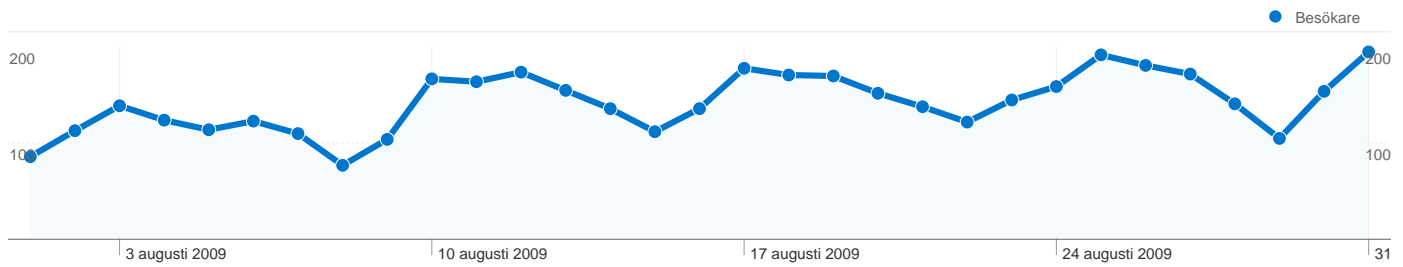

3 139 personer besökte denna webbplats

6 768 Besök

3 139 Helt unika besökare

23 127 Sidvisningar

3,42 Genomsnittliga sidvisningar

00:04:05 Tid på webbplats

56,06 % Avvisningsfrekvens

43,00 % Nya besök

Teknisk profil

Webbläsare	Besök	% besök	Anslutningshastighet	Besök	% besök
Firefox	3 356	49,59 %	DSL	2 647	39,11 %
Internet Explorer	2 041	30,16 %	Unknown	2 544	37,59 %
Chrome	806	11,91 %	Cable	924	13,65 %
Safari	504	7,45 %	T1	615	9,09 %
Opera	47	0,69 %	Dialup	33	0,49 %