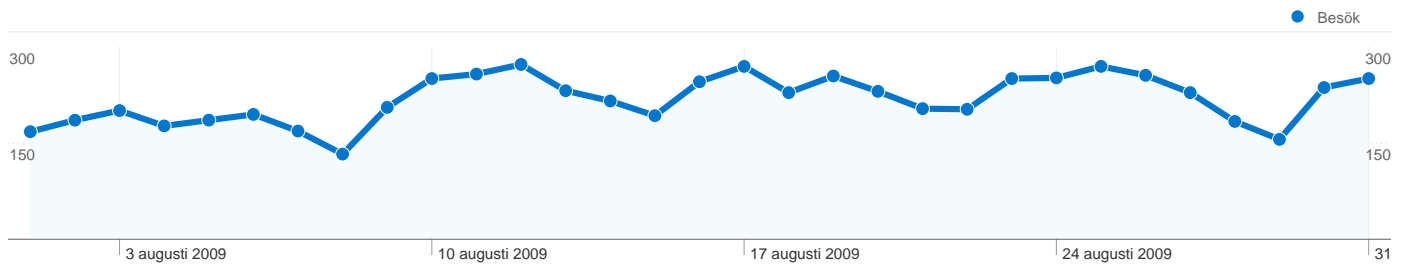

Alla trafikällor gav totalt 6 768 besök

34,47 % Direkt trafik

3,28 % Hänvisningswebbplatser

62,23 % Sökmotorer

■ Sökmotorer	4 212,00 (62,23 %)
■ Direkt trafik	2 333,00 (34,47 %)
■ Hänvisningswebbplatser	222,00 (3,28 %)
■ Övrigt	1 (0,01 %)

Bästa trafikällorna

Källor	Besök	% besök	Sökord	Besök	% besök
google (organic)	4 177	61,72 %	vad betyder c/o	204	4,84 %
(direct) ((none))	2 333	34,47 %	regexp guide	160	3,80 %
aspkoll.se (referral)	48	0,71 %	aspkoll	156	3,70 %
idg.se (referral)	27	0,40 %	aspkoll community	154	3,66 %
domat.se (referral)	20	0,30 %	c/o adress	126	2,99 %