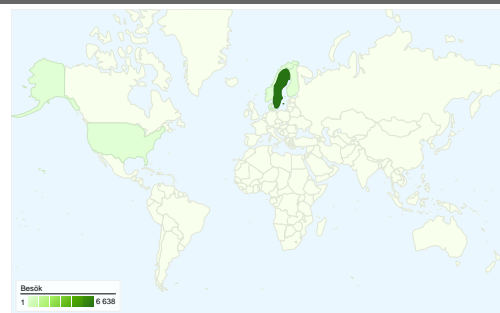

Webbplatsanvändning

6 768 Besök

56,06 % Avvisningsfrekvens

23 127 Sidvisningar

00:04:05 Genomsnittlig tid på webbplats

3,42 Sidor/besök

43,00 % % nya besök

Översikt över besökare

Besökare
3 139

Kartöversikt world

Översikt över trafikällor

- **Sökmotorer**
4 212,00 (62,23 %)
- **Direkt trafik**
2 333,00 (34,47 %)
- **Hänvisningswebbplatser**
222,00 (3,28 %)
- **Övrigt**
1 (0,01 %)

6 768 besök kom från 37 länder/områden

Webbplatsanvändning

Land/område	Besök	Sidor/besök	Genomsnittlig tid på webbplats	% nya besök	Avvisningsfrekvens
Besök 6 768 % av webbplatsens totalsumma: 100,00 %	Sidor/besök 3,42 Genomsnitt för webbplatsen: 3,42 (0,00 %)	Genomsnittlig tid på webbplats 00:04:05 Genomsnitt för webbplatsen: 00:04:05 (0,00 %)	% nya besök 43,03 % Genomsnitt för webbplatsen: 43,00 % (0,07 %)	Avvisningsfrekvens 56,06 % Genomsnitt för webbplatsen: 56,06 % (0,00 %)	
Sweden	6 638	3,44	00:04:06	42,18 %	55,53 %
Finland	23	1,00	00:00:00	100,00 %	100,00 %
Norway	14	1,93	00:00:13	92,86 %	92,86 %
United States	11	5,36	00:12:47	72,73 %	72,73 %
Denmark	7	1,00	00:00:00	100,00 %	100,00 %
Russia	7	6,43	00:09:58	85,71 %	28,57 %
Germany	6	1,00	00:00:00	83,33 %	100,00 %
Netherlands	6	1,17	00:00:01	66,67 %	83,33 %
United Kingdom	5	1,60	00:00:24	100,00 %	80,00 %
(not set)	4	3,50	00:15:02	0,00 %	25,00 %