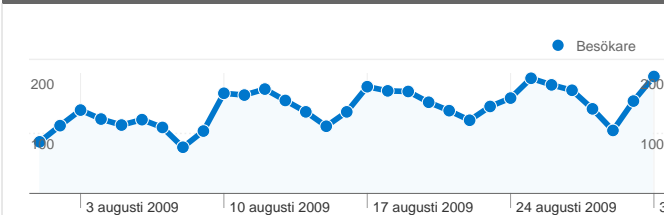

Webbplatsanvändning

6 768 Besök

56,06 % Avvisningsfrekvens

23 127 Sidvisningar

00:04:05 Genomsnittlig tid på webbplats

3,42 Sidor/besök

43,00 % % nya besök

Översikt över besökare

 6 768 Besök

 3 139 Helt unika besökare

 23 127 Sidvisningar

 3,42 Genomsnittliga sidvisningar

 00:04:05 Tid på webbplats

 56,06 % Avvisningsfrekvens

 43,00 % Nya besök

Teknisk profil

6 768 besök kom från 37 länder/områden

Webbplatsanvändning

Land/område	Besök	Sidor/besök	Genomsnittlig tid på webbplats	% nya besök	Avvisningsfrekvens
Besök 6 768 % av webbplatsens totalsumma: 100,00 %	Sidor/besök 3,42 Genomsnitt för webbplatsen: 3,42 (0,00 %)	Genomsnittlig tid på webbplats 00:04:05 Genomsnitt för webbplatsen: 00:04:05 (0,00 %)	% nya besök 43,03 % Genomsnitt för webbplatsen: 43,00 % (0,07 %)	Avvisningsfrekvens 56,06 % Genomsnitt för webbplatsen: 56,06 % (0,00 %)	
Sweden	6 638	3,44	00:04:06	42,18 %	55,53 %
Finland	23	1,00	00:00:00	100,00 %	100,00 %
Norway	14	1,93	00:00:13	92,86 %	92,86 %
United States	11	5,36	00:12:47	72,73 %	72,73 %
Denmark	7	1,00	00:00:00	100,00 %	100,00 %
Russia	7	6,43	00:09:58	85,71 %	28,57 %
Germany	6	1,00	00:00:00	83,33 %	100,00 %
Netherlands	6	1,17	00:00:01	66,67 %	83,33 %
United Kingdom	5	1,60	00:00:24	100,00 %	80,00 %
(not set)	4	3,50	00:15:02	0,00 %	25,00 %

Sidor på den här webbplatsen visades totalt 23 127 gånger

 23 127 Sidvisningar

 16 217 Unika visningar

 56,06 % Avvisningsfrekvens

Bästa innehållet

Sidor	Sidvisningar	% sidvisningar
/Index.asp	5 217	22,56 %
/	2 129	9,21 %
/ForumRead.asp?id=2826	778	3,36 %
/PmInbox.asp	286	1,24 %
/Scripts.asp	265	1,15 %