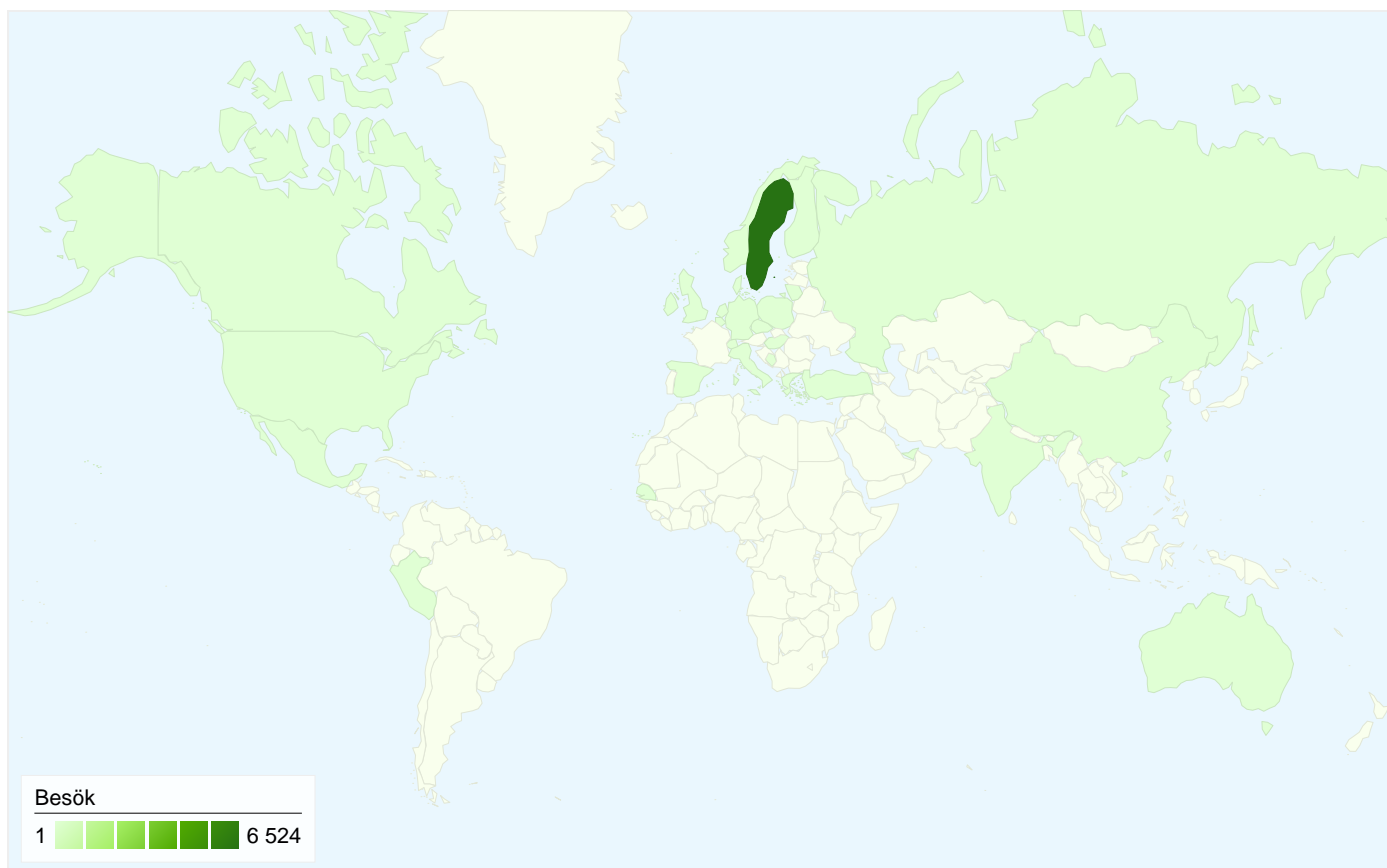

3 324 personer besökte denna webbplats

 6 665 Besök

 3 324 Helt unika besökare

 17 783 Sidvisningar

 2,67 Genomsnittliga sidvisningar

 00:02:58 Tid på webbplats

 60,26 % Avvisningsfrekvens

 46,39 % Nya besök

Alla trafikällor gav totalt 6 665 besök

 36,58 % Direkt trafik

 4,91 % Hänvisningswebbplatser

 58,51 % Sökmotorer

■ Sökmotorer
3 900,00 (58,51 %)

■ Direkt trafik
2 438,00 (36,58 %)

■ Hänvisningswebbplatser
327,00 (4,91 %)

6 665 besök kom från 33 länder/områden

Webbplatsanvändning

	Besök 6 665 % av webbplatsens totalsumma: 100,00 %	Sidor/besök 2,67 Genomsnitt för webbplatsen: 2,67 (0,00 %)	Genomsnittlig tid på webbplats 00:02:58 Genomsnitt för webbplatsen: 00:02:58 (0,00 %)	% nya besök 46,44 % Genomsnitt för webbplatsen: 46,39 % (0,10 %)	Avvisningsfrekvens 60,26 % Genomsnitt för webbplatsen: 60,26 % (0,00 %)
Land/område	Besök	Sidor/besök	Genomsnittlig tid på webbplats	% nya besök	Avvisningsfrekvens
Sweden	6 524	2,69	00:03:00	45,45 %	59,76 %
Norway	27	1,44	00:00:34	96,30 %	81,48 %
Finland	20	1,35	00:00:05	100,00 %	90,00 %
United States	19	2,05	00:04:55	89,47 %	78,95 %
Denmark	11	1,00	00:00:00	72,73 %	100,00 %
United Kingdom	10	1,10	00:00:11	90,00 %	90,00 %
Senegal	5	1,20	00:00:07	100,00 %	80,00 %
Åland Islands	5	1,20	00:02:34	100,00 %	80,00 %
China	4	1,50	00:00:35	100,00 %	75,00 %
Germany	3	1,33	00:00:08	100,00 %	66,67 %