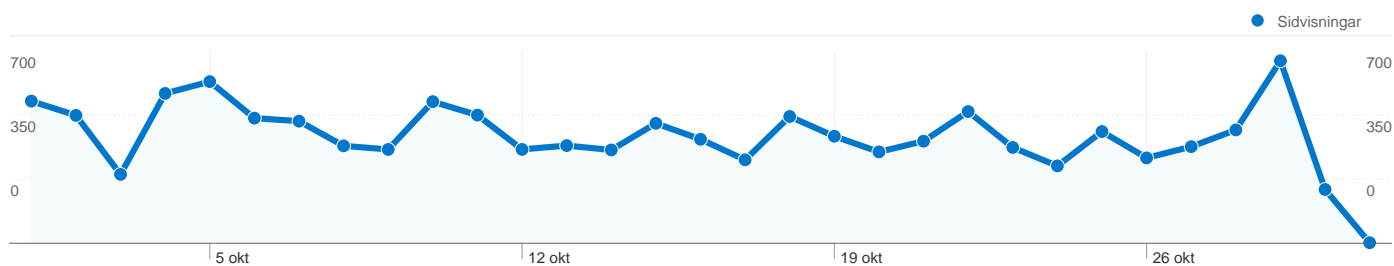

Sidor på den här webbplatsen visades totalt 12 123 gånger

12 123 Sidvisningar

9 625 Unika visningar

67,31 % Avvisningsfrekvens

Bästa innehållet

Sidor	Sidvisningar	% sidvisningar
/Index.asp	2 578	21,27 %
/	1 165	9,61 %
/ForumRead.asp?id=2826	785	6,48 %
/Scripts.asp	176	1,45 %
/ArticlesRead.asp?id=92	116	0,96 %