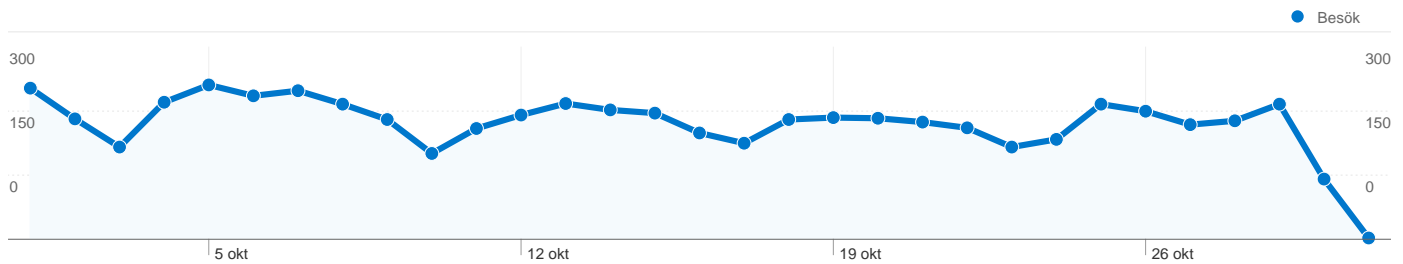

Alla trafikällor gav totalt 5 610 besök