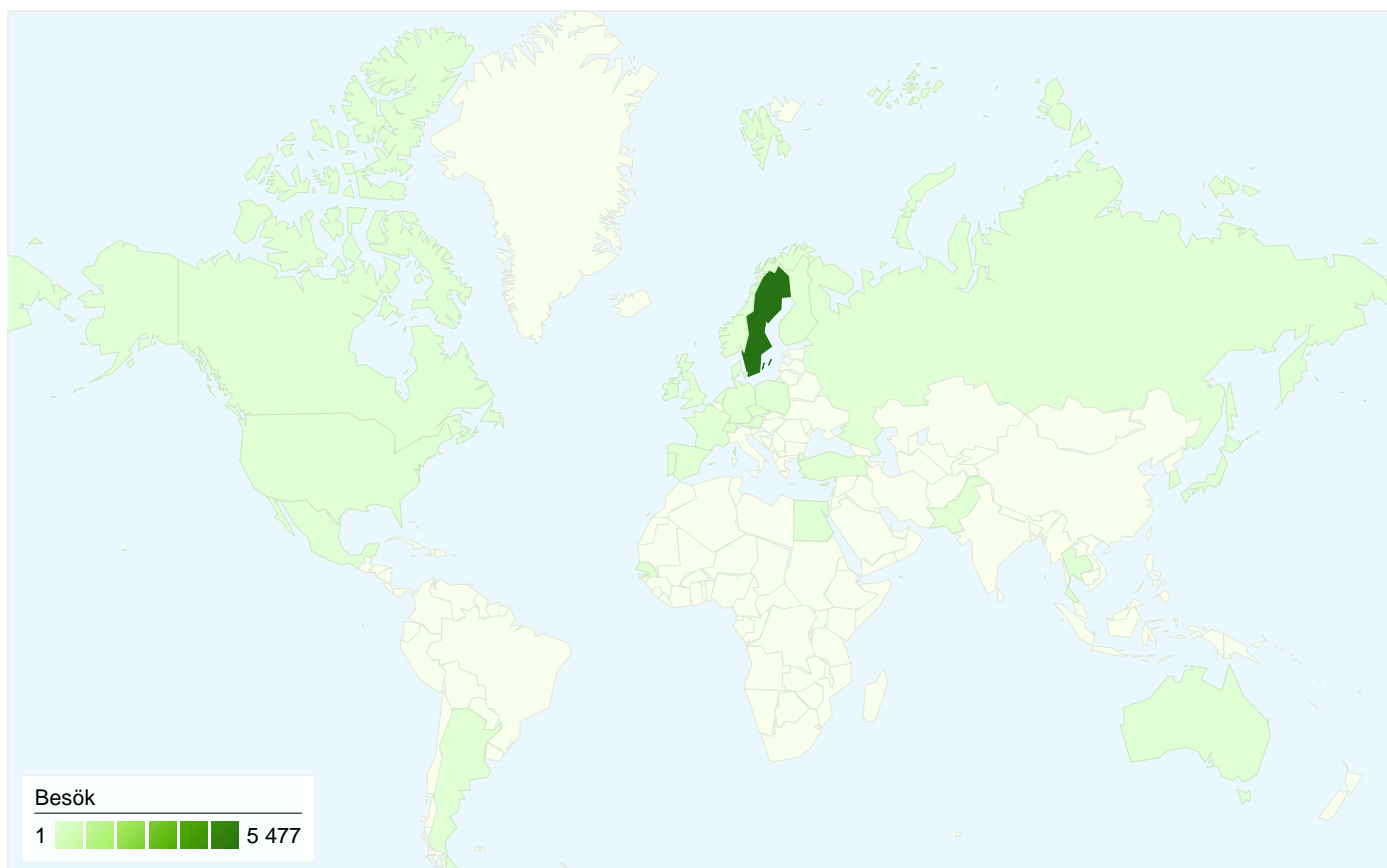

## 3 174 personer besökte denna webbplats

5 610 Besök

3 174 Helt unika besökare

12 123 Sidvisningar

2,16 Genomsnittliga sidvisningar

00:02:01 Tid på webbplats

67,31 % Avvisningsfrekvens

52,75 % Nya besök

## Alla trafikällor gav totalt 5 610 besök

■ Sökmotorer	3 514,00 (62,64 %)
■ Direkt trafik	1 954,00 (34,83 %)
■ Hänvisningswebbplatser	142,00 (2,53 %)

## 5 610 besök kom från 33 länder/områden