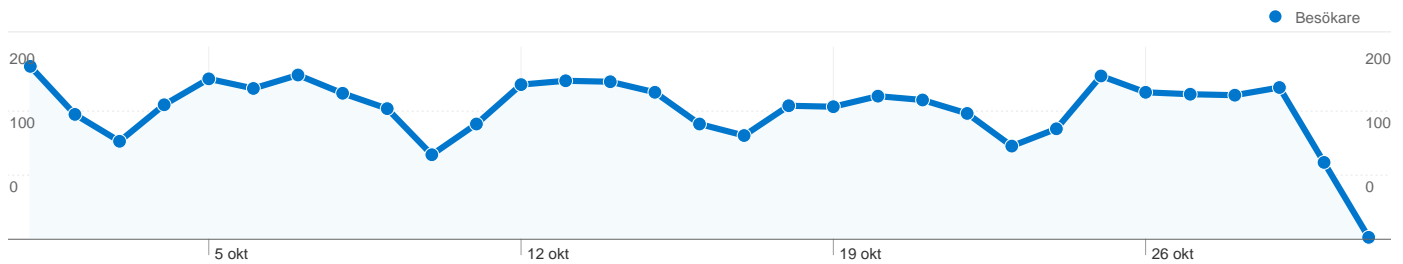

3 174 personer besökte denna webbplats

5 610 Besök

3 174 Helt unika besökare

12 123 Sidvisningar

2,16 Genomsnittliga sidvisningar

00:02:01 Tid på webbplats

67,31 % Avvisningsfrekvens

52,75 % Nya besök

Teknisk profil

Webbläsare	Besök	% besök	Anslutningshastighet	Besök	% besök
Firefox	2 529	45,08 %	DSL	2 317	41,30 %
Internet Explorer	1 912	34,08 %	Unknown	2 110	37,61 %
Chrome	574	10,23 %	Cable	629	11,21 %
Safari	485	8,65 %	T1	510	9,09 %
Opera	73	1,30 %	Dialup	37	0,66 %