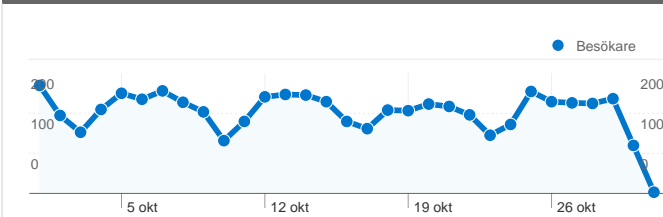

## Webbplatsanvändning

5 610 Besök

67,31 % Avvisningsfrekvens

12 123 Sidvisningar

00:02:01 Genomsnittlig tid på webbplats

2,16 Sidor/besök

52,75 % % nya besök

## Översikt över besökare

**Besökare**  
**3 174**

## 3 174 personer besökte denna webbplats

5 610 Besök

3 174 Helt unika besökare

12 123 Sidvisningar

2,16 Genomsnittliga sidvisningar

00:02:01 Tid på webbplats

67,31 % Avvisningsfrekvens

52,75 % Nya besök

## Sidor på den här webbplatsen visades totalt 12 123 gånger

 12 123 Sidvisningar

 9 625 Unika visningar

 67,31 % Avvisningsfrekvens