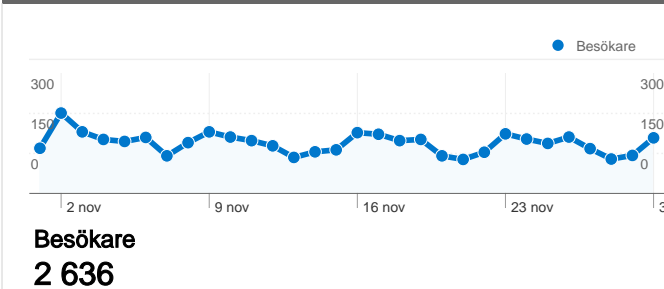

Webbplatsanvändning

5 967 Besök

51,08 % Avvisningsfrekvens

26 824 Sidvisningar

00:05:46 Genomsnittlig tid på webbplats

4,50 Sidor/besök

40,54 % % nya besök

Översikt över besökare

2 636 personer besökte denna webbplats

5 967 Besök

2 636 Helt unika besökare

26 824 Sidvisningar

4,50 Genomsnittliga sidvisningar

00:05:46 Tid på webbplats

51,08 % Avvisningsfrekvens

40,54 % Nya besök

5 967 besök kom från 28 länder/områden

Webbplatsanvändning

| Land/område | Besök | Sidor/besök | Genomsnittlig tid på webbplats | % nya besök | Avvisningsfrekvens |
|---|---|--|---|--|--------------------|
| Besök 5 967 % av webbplatsens totalsumma: 100,00 % | Sidor/besök 4,50 Genomsnitt för webbplatsen: 4,50 (0,00 %) | Genomsnittlig tid på webbplats 00:05:46 Genomsnitt för webbplatsen: 00:05:46 (0,00 %) | % nya besök 40,56 % Genomsnitt för webbplatsen: 40,54 % (0,04 %) | Avvisningsfrekvens 51,08 % Genomsnitt för webbplatsen: 51,08 % (0,00 %) | |
| Sweden | 5 824 | 4,54 | 00:05:50 | 39,75 % | 50,58 % |
| Finland | 35 | 1,17 | 00:00:11 | 82,86 % | 91,43 % |
| Russia | 23 | 1,96 | 00:00:10 | 21,74 % | 47,83 % |
| United States | 13 | 1,92 | 00:00:23 | 76,92 % | 53,85 % |
| Norway | 11 | 10,18 | 00:03:00 | 90,91 % | 72,73 % |
| United Kingdom | 9 | 1,78 | 00:03:21 | 77,78 % | 55,56 % |
| Netherlands | 9 | 4,56 | 00:02:06 | 33,33 % | 22,22 % |
| (not set) | 6 | 2,50 | 00:49:28 | 66,67 % | 50,00 % |
| Germany | 6 | 2,17 | 00:00:14 | 100,00 % | 83,33 % |
| Canada | 4 | 1,00 | 00:00:00 | 100,00 % | 100,00 % |

1 - 10 av 28

Sidor på den här webbplatsen visades totalt 26 824 gånger

 26 824 Sidvisningar

 16 184 Unika visningar

 51,08 % Avvisningsfrekvens

Bästa innehållet

| Sidor | Sidvisningar | % sidvisningar |
|-------------------|--------------|----------------|
| / | 7 800 | 29,08 % |
| /Index.asp | 1 642 | 6,12 % |
| /traad/2826/ | 527 | 1,96 % |
| /hem/ | 490 | 1,83 % |
| /event/oeversikt/ | 387 | 1,44 % |