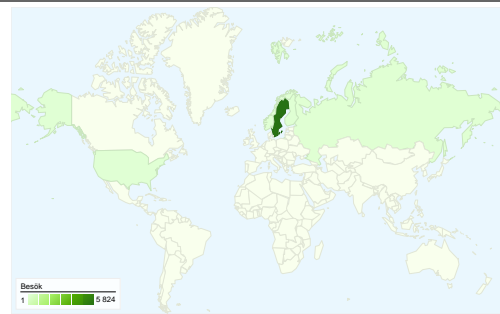

Webbplatsanvändning

5 967 Besök

51,08 % Avvisningsfrekvens

26 824 Sidvisningar

00:05:46 Genomsnittlig tid på webbplats

4,50 Sidor/besök

40,54 % % nya besök

Översikt över besökare

Kartöversikt

Översikt över trafikällor

- **Sökmotorer**
2 892,00 (48,47 %)
- **Direkt trafik**
2 534,00 (42,47 %)
- **Hänvisningswebbplatser**
541,00 (9,07 %)

Innehållsöversikt

| Sidor | Sidvisningar | % sidvisningar |
|-------------------|--------------|----------------|
| / | 7 800 | 29,08 % |
| /Index.asp | 1 642 | 6,12 % |
| /traad/2826/ | 527 | 1,96 % |
| /hem/ | 490 | 1,83 % |
| /event/ooversikt/ | 387 | 1,44 % |

2 636 personer besökte denna webbplats

5 967 Besök

2 636 Helt unika besökare

26 824 Sidvisningar

4,50 Genomsnittliga sidvisningar

00:05:46 Tid på webbplats

51,08 % Avvisningsfrekvens

40,54 % Nya besök

5 967 besök kom från 28 länder/områden

Webbplatsanvändning

| Land/område | Besök | Sidor/besök | Genomsnittlig tid på webbplats | % nya besök | Avvisningsfrekvens |
|---|---|--|---|--|--------------------|
| Besök 5 967 % av webbplatsens totalsumma: 100,00 % | Sidor/besök 4,50 Genomsnitt för webbplatsen: 4,50 (0,00 %) | Genomsnittlig tid på webbplats 00:05:46 Genomsnitt för webbplatsen: 00:05:46 (0,00 %) | % nya besök 40,56 % Genomsnitt för webbplatsen: 40,54 % (0,04 %) | Avvisningsfrekvens 51,08 % Genomsnitt för webbplatsen: 51,08 % (0,00 %) | |
| Sweden | 5 824 | 4,54 | 00:05:50 | 39,75 % | 50,58 % |
| Finland | 35 | 1,17 | 00:00:11 | 82,86 % | 91,43 % |
| Russia | 23 | 1,96 | 00:00:10 | 21,74 % | 47,83 % |
| United States | 13 | 1,92 | 00:00:23 | 76,92 % | 53,85 % |
| Norway | 11 | 10,18 | 00:03:00 | 90,91 % | 72,73 % |
| United Kingdom | 9 | 1,78 | 00:03:21 | 77,78 % | 55,56 % |
| Netherlands | 9 | 4,56 | 00:02:06 | 33,33 % | 22,22 % |
| (not set) | 6 | 2,50 | 00:49:28 | 66,67 % | 50,00 % |
| Germany | 6 | 2,17 | 00:00:14 | 100,00 % | 83,33 % |
| Canada | 4 | 1,00 | 00:00:00 | 100,00 % | 100,00 % |