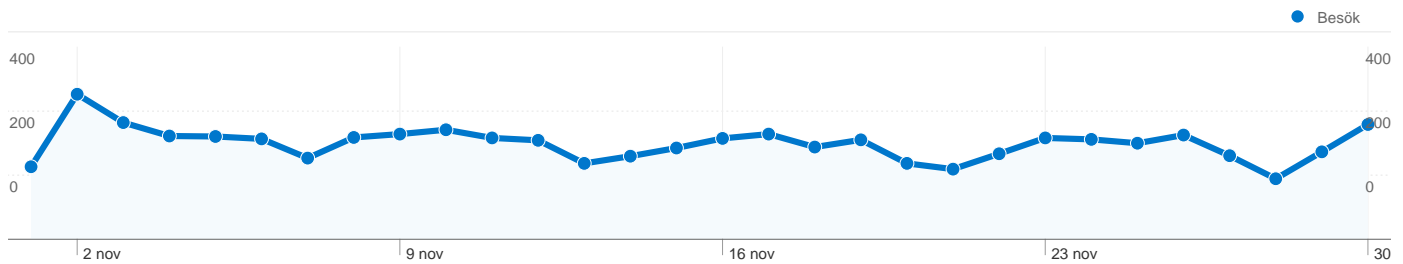

Alla trafikällor gav totalt 5 967 besök

42,47 % Direkt trafik

9,07 % Hänvisningswebbplatser

48,47 % Sökmotorer

Sökmotorer

2 892,00 (48,47 %)

Direkt trafik

2 534,00 (42,47 %)

Hänvisningswebbplatser

541,00 (9,07 %)

Bästa trafikällorna

Källor	Besök	% besök	Sökord	Besök	% besök
google (organic)	2 833	47,48 %	aspkoll	139	4,81 %
(direct) ((none))	2 534	42,47 %	vad betyder c/o	131	4,53 %
ungdebatt.se (referral)	270	4,52 %	aspkoll community	104	3,60 %
htmlsidan.se (referral)	109	1,83 %	c o adress	82	2,84 %
yahoo (organic)	46	0,77 %	aspkoll.se erik	65	2,25 %