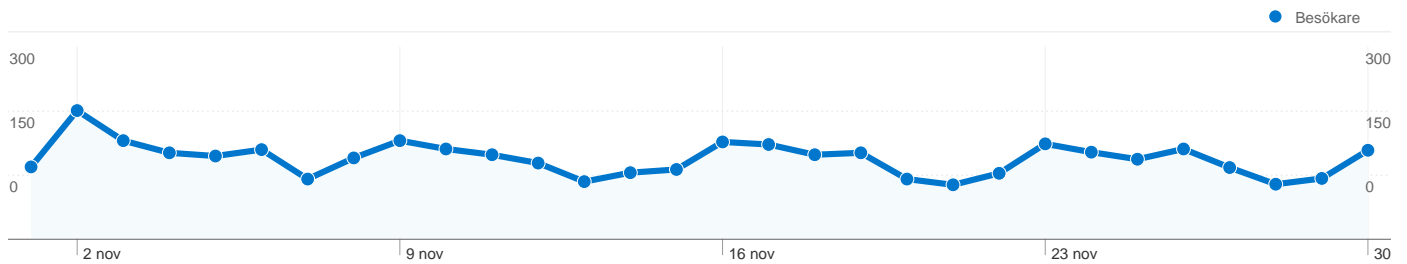

Webbplatsanvändning

5 967 Besök

51,08 % Avvisningsfrekvens

26 824 Sidvisningar

00:05:46 Genomsnittlig tid på webbplats

4,50 Sidor/besök

40,54 % % nya besök

Översikt över besökare

Kartöversikt

Översikt över trafikällor

- **Sökmotorer**
2 892,00 (48,47 %)
- **Direkt trafik**
2 534,00 (42,47 %)
- **Hänvisningswebbplatser**
541,00 (9,07 %)

Innehållsöversikt

| Sidor | Sidvisningar | % sidvisningar |
|-------------------|--------------|----------------|
| / | 7 800 | 29,08 % |
| /Index.asp | 1 642 | 6,12 % |
| /traad/2826/ | 527 | 1,96 % |
| /hem/ | 490 | 1,83 % |
| /event/ooversikt/ | 387 | 1,44 % |

2 636 personer besökte denna webbplats

5 967 Besök

2 636 Helt unika besökare

26 824 Sidvisningar

4,50 Genomsnittliga sidvisningar

00:05:46 Tid på webbplats

51,08 % Avvisningsfrekvens

40,54 % Nya besök

5 967 besök kom från 28 länder/områden

Webbplatsanvändning

| Land/område | Besök | Sidor/besök | Genomsnittlig tid på webbplats | % nya besök | Avvisningsfrekvens |
|---|---|--|---|--|--------------------|
| Besök 5 967 % av webbplatsens totalsumma: 100,00 % | Sidor/besök 4,50 Genomsnitt för webbplatsen: 4,50 (0,00 %) | Genomsnittlig tid på webbplats 00:05:46 Genomsnitt för webbplatsen: 00:05:46 (0,00 %) | % nya besök 40,56 % Genomsnitt för webbplatsen: 40,54 % (0,04 %) | Avvisningsfrekvens 51,08 % Genomsnitt för webbplatsen: 51,08 % (0,00 %) | |
| Sweden | 5 824 | 4,54 | 00:05:50 | 39,75 % | 50,58 % |
| Finland | 35 | 1,17 | 00:00:11 | 82,86 % | 91,43 % |
| Russia | 23 | 1,96 | 00:00:10 | 21,74 % | 47,83 % |
| United States | 13 | 1,92 | 00:00:23 | 76,92 % | 53,85 % |
| Norway | 11 | 10,18 | 00:03:00 | 90,91 % | 72,73 % |
| United Kingdom | 9 | 1,78 | 00:03:21 | 77,78 % | 55,56 % |
| Netherlands | 9 | 4,56 | 00:02:06 | 33,33 % | 22,22 % |
| (not set) | 6 | 2,50 | 00:49:28 | 66,67 % | 50,00 % |
| Germany | 6 | 2,17 | 00:00:14 | 100,00 % | 83,33 % |
| Canada | 4 | 1,00 | 00:00:00 | 100,00 % | 100,00 % |