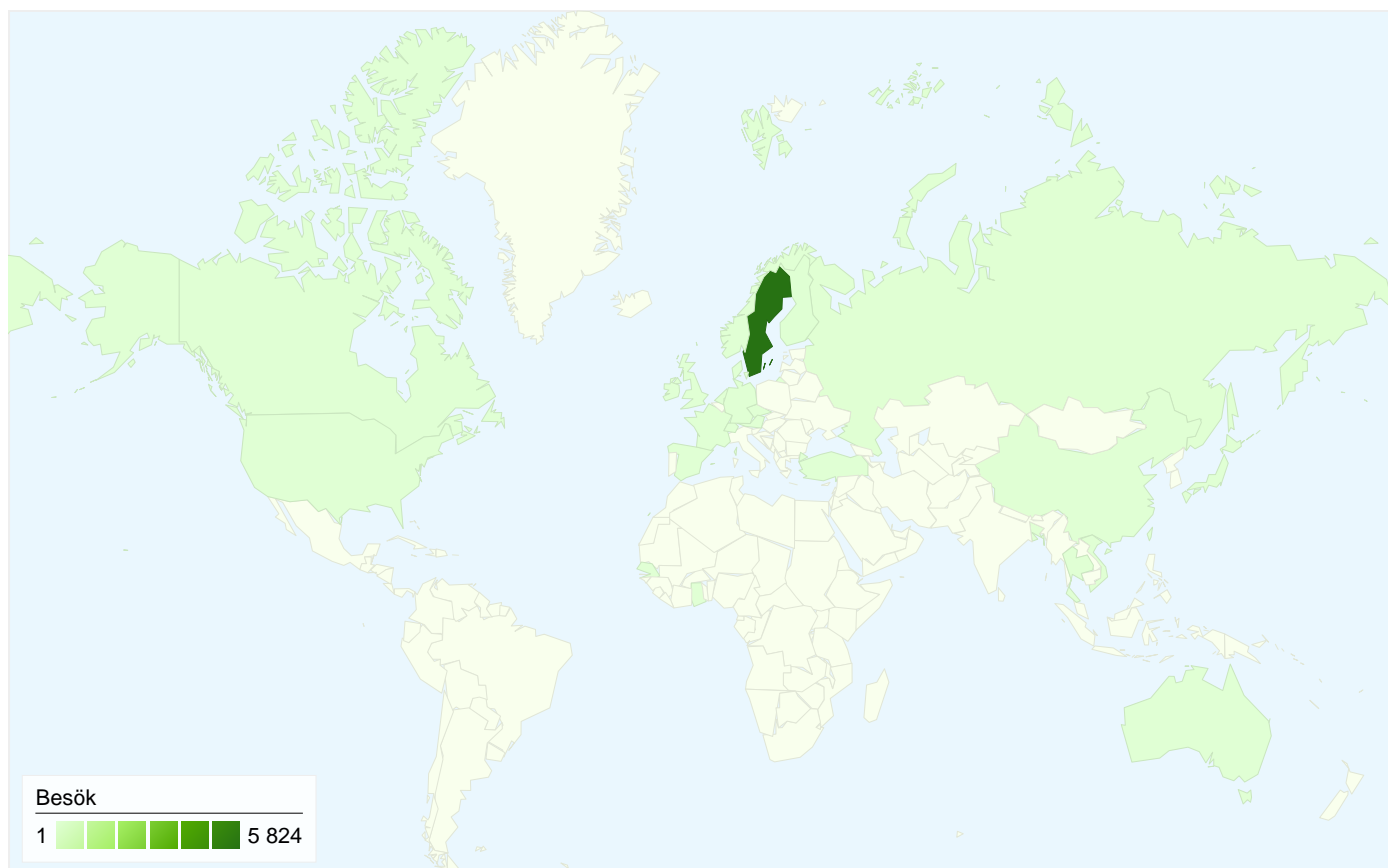

2 636 personer besökte denna webbplats

5 967 Besök

2 636 Helt unika besökare

26 824 Sidvisningar

4,50 Genomsnittliga sidvisningar

00:05:46 Tid på webbplats

51,08 % Avvisningsfrekvens

40,54 % Nya besök

Alla trafikällor gav totalt 5 967 besök

42,47 % Direkt trafik

9,07 % Hänvisningswebbplatser

48,47 % Sökmotorer

Sökmotorer

2 892,00 (48,47 %)

Direkt trafik

2 534,00 (42,47 %)

5 967 besök kom från 28 länder/områden

Webbplatsanvändning

| Land/område | Besök | Sidor/besök | Genomsnittlig tid på webbplats | % nya besök | Avvisningsfrekvens |
|---|---|--|---|--|--------------------|
| Besök 5 967 % av webbplatsens totalsumma: 100,00 % | Sidor/besök 4,50 Genomsnitt för webbplatsen: 4,50 (0,00 %) | Genomsnittlig tid på webbplats 00:05:46 Genomsnitt för webbplatsen: 00:05:46 (0,00 %) | % nya besök 40,56 % Genomsnitt för webbplatsen: 40,54 % (0,04 %) | Avvisningsfrekvens 51,08 % Genomsnitt för webbplatsen: 51,08 % (0,00 %) | |
| Sweden | 5 824 | 4,54 | 00:05:50 | 39,75 % | 50,58 % |
| Finland | 35 | 1,17 | 00:00:11 | 82,86 % | 91,43 % |
| Russia | 23 | 1,96 | 00:00:10 | 21,74 % | 47,83 % |
| United States | 13 | 1,92 | 00:00:23 | 76,92 % | 53,85 % |
| Norway | 11 | 10,18 | 00:03:00 | 90,91 % | 72,73 % |
| United Kingdom | 9 | 1,78 | 00:03:21 | 77,78 % | 55,56 % |
| Netherlands | 9 | 4,56 | 00:02:06 | 33,33 % | 22,22 % |
| (not set) | 6 | 2,50 | 00:49:28 | 66,67 % | 50,00 % |
| Germany | 6 | 2,17 | 00:00:14 | 100,00 % | 83,33 % |
| Canada | 4 | 1,00 | 00:00:00 | 100,00 % | 100,00 % |