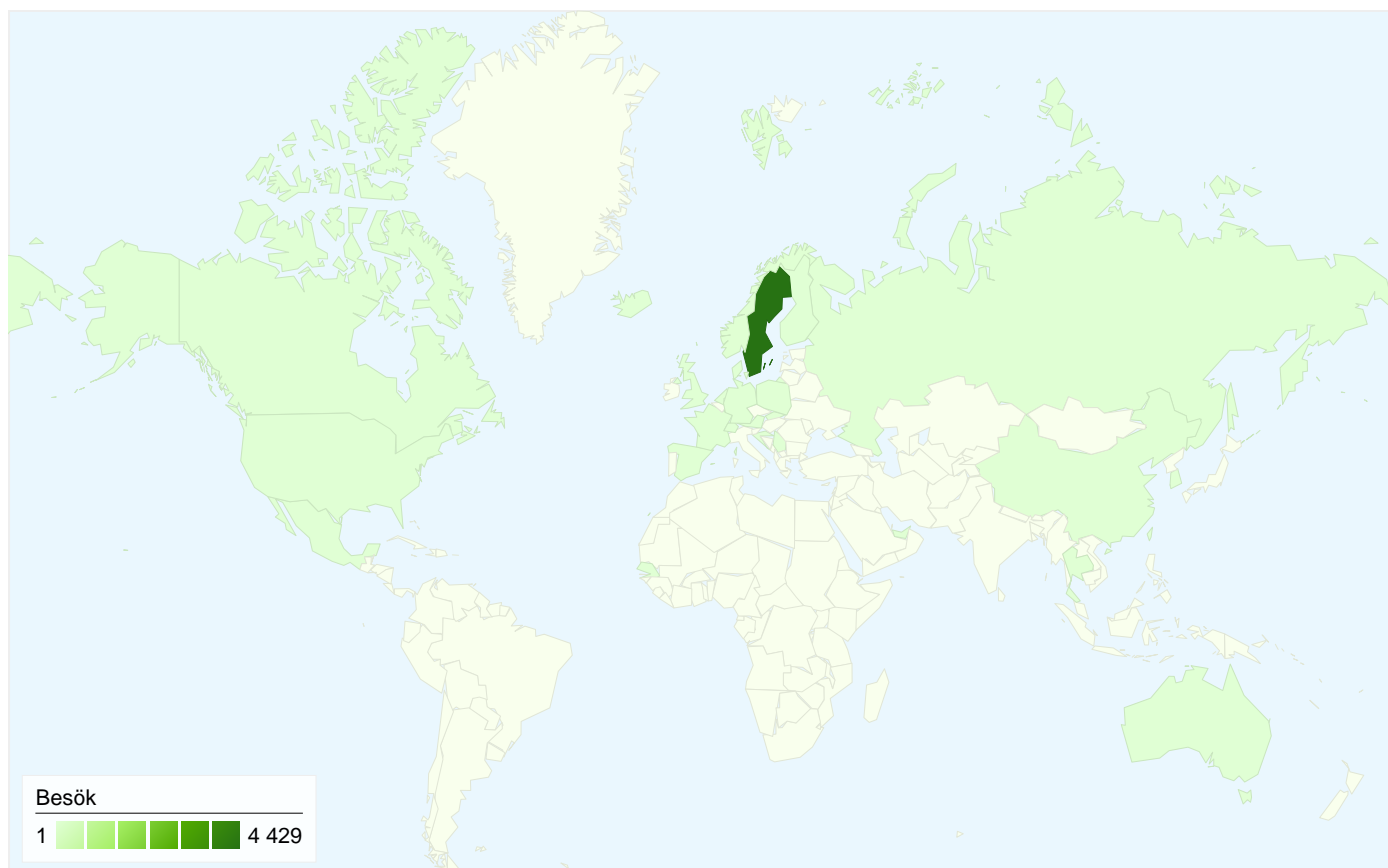

2 019 personer besökte denna webbplats

4 521 Besök

2 019 Helt unika besökare

15 542 Sidvisningar

3,44 Genomsnittliga sidvisningar

00:04:13 Tid på webbplats

55,78 % Avvisningsfrekvens

40,99 % Nya besök

Alla trafikällor gav totalt 4 521 besök

43,22 % Direkt trafik

8,01 % Hänvisningswebbplatser

48,77 % Sökmotorer

■ Sökmotorer
2 205,00 (48,77 %)

■ Direkt trafik
1 954,00 (43,22 %)

■ Hänvisningswebbplatser
362,00 (8,01 %)

4 521 besök kom från 31 länder/områden

Webbplatsanvändning

Land/område	Besök	Sidor/besök	Genomsnittlig tid på webbplats	% nya besök	Avvisningsfrekvens
Besök 4 521 % av webbplatsens totalsumma: 100,00 %	Sidor/besök 3,44 Genomsnitt för webbplatsen: 3,44 (0,00 %)	Genomsnittlig tid på webbplats 00:04:13 Genomsnitt för webbplatsen: 00:04:13 (0,00 %)	% nya besök 40,99 % Genomsnitt för webbplatsen: 40,99 % (0,00 %)	Avvisningsfrekvens 55,78 % Genomsnitt för webbplatsen: 55,78 % (0,00 %)	
Sweden	4 429	3,47	00:04:17	39,96 %	55,29 %
Norway	17	4,29	00:03:32	88,24 %	47,06 %
Finland	12	1,08	00:00:01	100,00 %	91,67 %
United Kingdom	8	2,88	00:02:32	75,00 %	75,00 %
United States	8	1,00	00:00:00	100,00 %	100,00 %
Germany	6	2,17	00:01:06	100,00 %	83,33 %
Netherlands	5	2,60	00:00:32	60,00 %	60,00 %
Spain	4	1,00	00:00:00	100,00 %	100,00 %
Denmark	4	1,00	00:00:00	100,00 %	100,00 %
(not set)	3	1,00	00:00:00	0,00 %	100,00 %