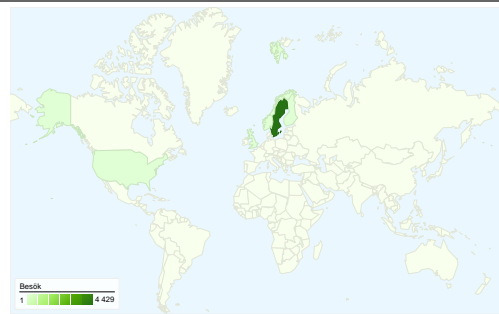

Webbplatsanvändning

4 521 Besök

55,78 % Avvisningsfrekvens

15 542 Sidvisningar

00:04:13 Genomsnittlig tid på webbplats

3,44 Sidor/besök

40,99 % % nya besök

Översikt över besökare

Besökare
2 019

Kartöversikt

Översikt över trafikällor

- **Sökmotorer**
2 205,00 (48,77 %)
- **Direkt trafik**
1 954,00 (43,22 %)
- **Hänvisningswebbplatser**
362,00 (8,01 %)

Innehållsöversikt

Sidor	Sidvisningar	% sidvisningar
/	4 666	30,02 %
/Index.asp	1 414	9,10 %
/traad/2826/	522	3,36 %
/skript/oeversikt/	276	1,78 %
/artiklar/oeversikt/	200	1,29 %

2 019 personer besökte denna webbplats

4 521 Besök

2 019 Helt unika besökare

15 542 Sidvisningar

3,44 Genomsnittliga sidvisningar

00:04:13 Tid på webbplats

55,78 % Avvisningsfrekvens

40,99 % Nya besök

4 521 besök kom från 31 länder/områden

Webbplatsanvändning

Land/område	Besök	Sidor/besök	Genomsnittlig tid på webbplats	% nya besök	Avvisningsfrekvens
Besök 4 521 % av webbplatsens totalsumma: 100,00 %	Sidor/besök 3,44 Genomsnitt för webbplatsen: 3,44 (0,00 %)	Genomsnittlig tid på webbplats 00:04:13 Genomsnitt för webbplatsen: 00:04:13 (0,00 %)	% nya besök 40,99 % Genomsnitt för webbplatsen: 40,99 % (0,00 %)	Avvisningsfrekvens 55,78 % Genomsnitt för webbplatsen: 55,78 % (0,00 %)	
Sweden	4 429	3,47	00:04:17	39,96 %	55,29 %
Norway	17	4,29	00:03:32	88,24 %	47,06 %
Finland	12	1,08	00:00:01	100,00 %	91,67 %
United Kingdom	8	2,88	00:02:32	75,00 %	75,00 %
United States	8	1,00	00:00:00	100,00 %	100,00 %
Germany	6	2,17	00:01:06	100,00 %	83,33 %
Netherlands	5	2,60	00:00:32	60,00 %	60,00 %
Spain	4	1,00	00:00:00	100,00 %	100,00 %
Denmark	4	1,00	00:00:00	100,00 %	100,00 %
(not set)	3	1,00	00:00:00	0,00 %	100,00 %