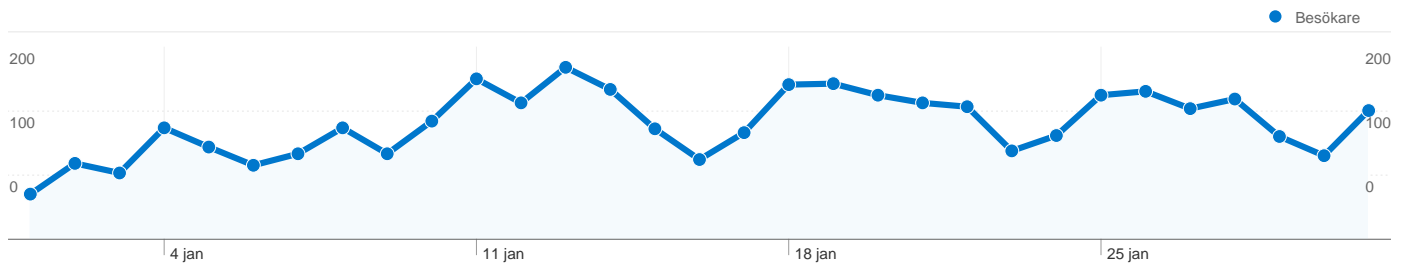

Webbplatsanvändning

5 323 Besök

59,74 % Avvisningsfrekvens

16 651 Sidvisningar

00:04:35 Genomsnittlig tid på webbplats

3,13 Sidor/besök

52,21 % % nya besök

Översikt över besökare

Besökare
2 946

Kartöversikt

Översikt över trafikällor

- Sökmotorer
3 030,00 (56,92 %)
- Direkt trafik
1 923,00 (36,13 %)
- Hänvisningswebbplatser
370,00 (6,95 %)

Innehållsöversikt

Sidor	Sidvisningar	% sidvisningar
/	5 532	33,22 %
/Index.asp	1 333	8,01 %
/traad/2826-vad-betyder-co-	770	4,62 %
/skript/oersikt/	213	1,28 %
/forum/bevakning/	196	1,18 %

2 946 personer besökte denna webbplats

5 323 Besök

2 946 Helt unika besökare

16 651 Sidvisningar

3,13 Genomsnittliga sidvisningar

00:04:35 Tid på webbplats

59,74 % Avvisningsfrekvens

52,21 % Nya besök

5 323 besök kom från 28 länder/områden

Webbplatsanvändning

Land/område	Besök	Sidor/besök	Genomsnittlig tid på webbplats	% nya besök	Avvisningsfrekvens
Besök 5 323 % av webbplatsens totalsumma: 100,00 %	Sidor/besök 3,13 Genomsnitt för webbplatsen: 3,13 (0,00 %)	Genomsnittlig tid på webbplats 00:04:35 Genomsnitt för webbplatsen: 00:04:35 (0,00 %)	% nya besök 52,23 % Genomsnitt för webbplatsen: 52,21 % (0,04 %)	Avvisningsfrekvens 59,74 % Genomsnitt för webbplatsen: 59,74 % (0,00 %)	
Sweden	5 194	3,16	00:04:40	51,23 %	59,13 %
Norway	27	3,59	00:01:16	88,89 %	70,37 %
Finland	20	1,10	00:01:44	100,00 %	95,00 %
United States	12	1,33	00:00:03	83,33 %	91,67 %
Germany	9	1,22	00:01:07	100,00 %	77,78 %
Denmark	8	2,12	00:00:28	75,00 %	75,00 %
United Kingdom	8	1,00	00:00:00	100,00 %	100,00 %
Netherlands	6	2,33	00:02:19	83,33 %	50,00 %
Turkey	4	1,00	00:00:00	100,00 %	100,00 %
France	4	2,50	00:09:46	75,00 %	75,00 %