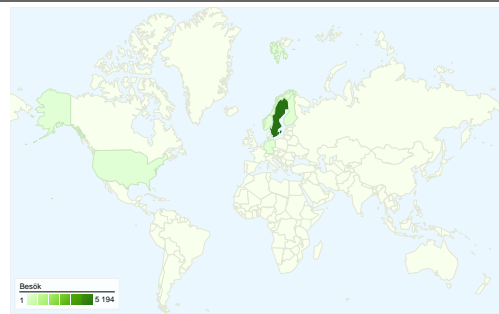

Webbplatsanvändning

5 323 Besök

59,74 % Avvisningsfrekvens

16 651 Sidvisningar

00:04:35 Genomsnittlig tid på webbplats

3,13 Sidor/besök

52,21 % % nya besök

Översikt över besökare

Besökare
2 946

Kartöversikt

Översikt över trafikällor

- Sökmotorer
3 030,00 (56,92 %)
- Direkt trafik
1 923,00 (36,13 %)
- Hänvisningswebbplatser
370,00 (6,95 %)

Innehållsöversikt

Sidor	Sidvisningar	% sidvisningar
/	5 532	33,22 %
/Index.asp	1 333	8,01 %
/traad/2826-vad-betyder-co-	770	4,62 %
/skript/oersikt/	213	1,28 %
/forum/bevakning/	196	1,18 %

2 946 personer besökte denna webbplats

5 323 Besök

2 946 Helt unika besökare

16 651 Sidvisningar

3,13 Genomsnittliga sidvisningar

00:04:35 Tid på webbplats

59,74 % Avvisningsfrekvens

52,21 % Nya besök

5 323 besök kom från 28 länder/områden

Webbplatsanvändning

Land/område	Besök	Sidor/besök	Genomsnittlig tid på webbplats	% nya besök	Avvisningsfrekvens
Besök 5 323 % av webbplatsens totalsumma: 100,00 %	Sidor/besök 3,13 Genomsnitt för webbplatsen: 3,13 (0,00 %)	Genomsnittlig tid på webbplats 00:04:35 Genomsnitt för webbplatsen: 00:04:35 (0,00 %)	% nya besök 52,23 % Genomsnitt för webbplatsen: 52,21 % (0,04 %)	Avvisningsfrekvens 59,74 % Genomsnitt för webbplatsen: 59,74 % (0,00 %)	
Sweden	5 194	3,16	00:04:40	51,23 %	59,13 %
Norway	27	3,59	00:01:16	88,89 %	70,37 %
Finland	20	1,10	00:01:44	100,00 %	95,00 %
United States	12	1,33	00:00:03	83,33 %	91,67 %
Germany	9	1,22	00:01:07	100,00 %	77,78 %
Denmark	8	2,12	00:00:28	75,00 %	75,00 %
United Kingdom	8	1,00	00:00:00	100,00 %	100,00 %
Netherlands	6	2,33	00:02:19	83,33 %	50,00 %
Turkey	4	1,00	00:00:00	100,00 %	100,00 %
France	4	2,50	00:09:46	75,00 %	75,00 %