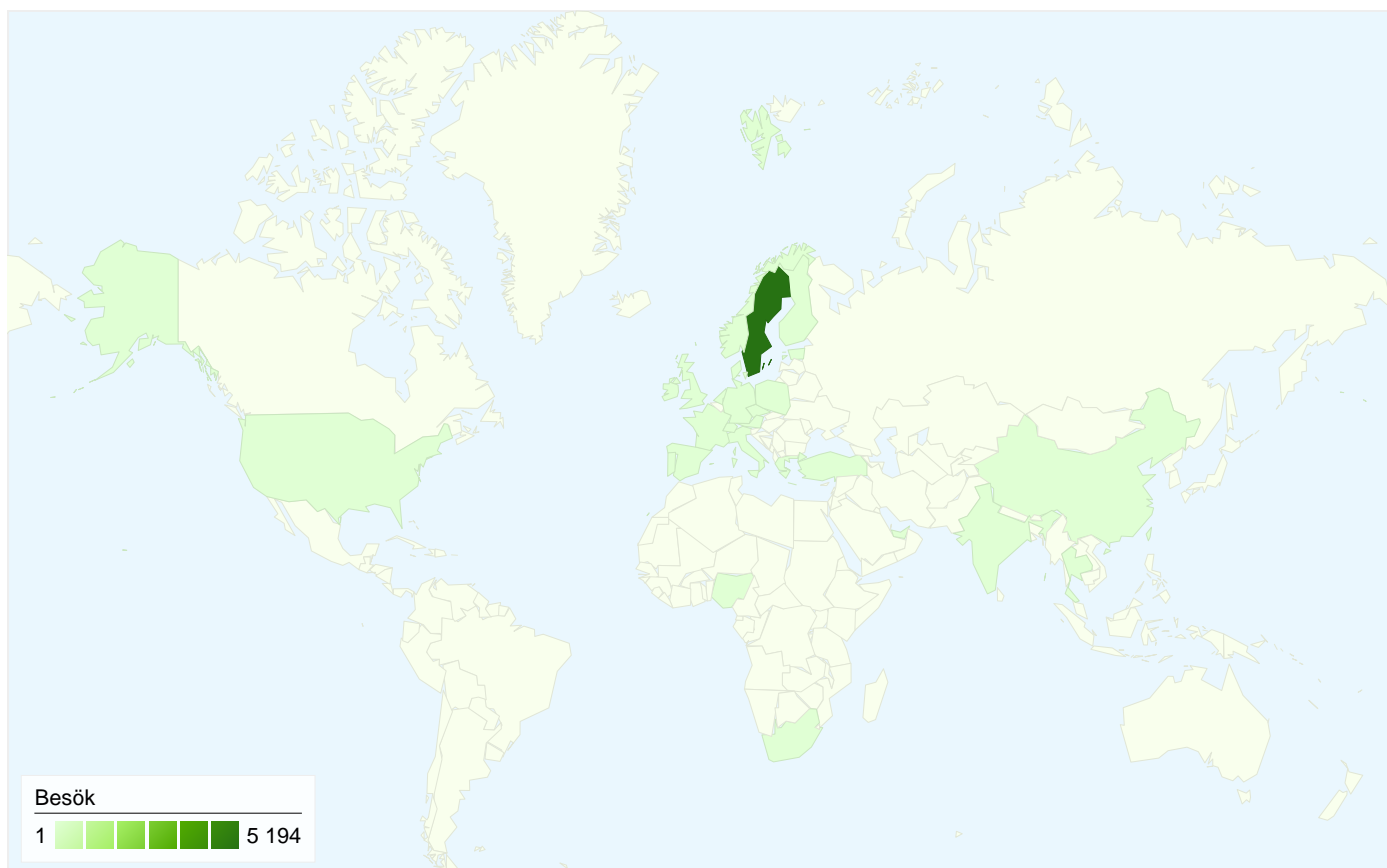

2 946 personer besökte denna webbplats

5 323 Besök

2 946 Helt unika besökare

16 651 Sidvisningar

3,13 Genomsnittliga sidvisningar

00:04:35 Tid på webbplats

59,74 % Avvisningsfrekvens

52,21 % Nya besök

Alla trafikällor gav totalt 5 323 besök

 36,13 % Direkt trafik

 6,95 % Hänvisningswebbplatser

 56,92 % Sökmotorer

- **Sökmotorer**
3 030,00 (56,92 %)
- **Direkt trafik**
1 923,00 (36,13 %)
- **Hänvisningswebbplatser**
370,00 (6,95 %)

5 323 besök kom från 28 länder/områden

Webbplatsanvändning

Land/område	Besök	Sidor/besök	Genomsnittlig tid på webbplats	% nya besök	Avvisningsfrekvens
Besök 5 323 % av webbplatsens totalsumma: 100,00 %	Sidor/besök 3,13 Genomsnitt för webbplatsen: 3,13 (0,00 %)	Genomsnittlig tid på webbplats 00:04:35 Genomsnitt för webbplatsen: 00:04:35 (0,00 %)	% nya besök 52,23 % Genomsnitt för webbplatsen: 52,21 % (0,04 %)	Avvisningsfrekvens 59,74 % Genomsnitt för webbplatsen: 59,74 % (0,00 %)	
Sweden	5 194	3,16	00:04:40	51,23 %	59,13 %
Norway	27	3,59	00:01:16	88,89 %	70,37 %
Finland	20	1,10	00:01:44	100,00 %	95,00 %
United States	12	1,33	00:00:03	83,33 %	91,67 %
Germany	9	1,22	00:01:07	100,00 %	77,78 %
Denmark	8	2,12	00:00:28	75,00 %	75,00 %
United Kingdom	8	1,00	00:00:00	100,00 %	100,00 %
Netherlands	6	2,33	00:02:19	83,33 %	50,00 %
Turkey	4	1,00	00:00:00	100,00 %	100,00 %
France	4	2,50	00:09:46	75,00 %	75,00 %