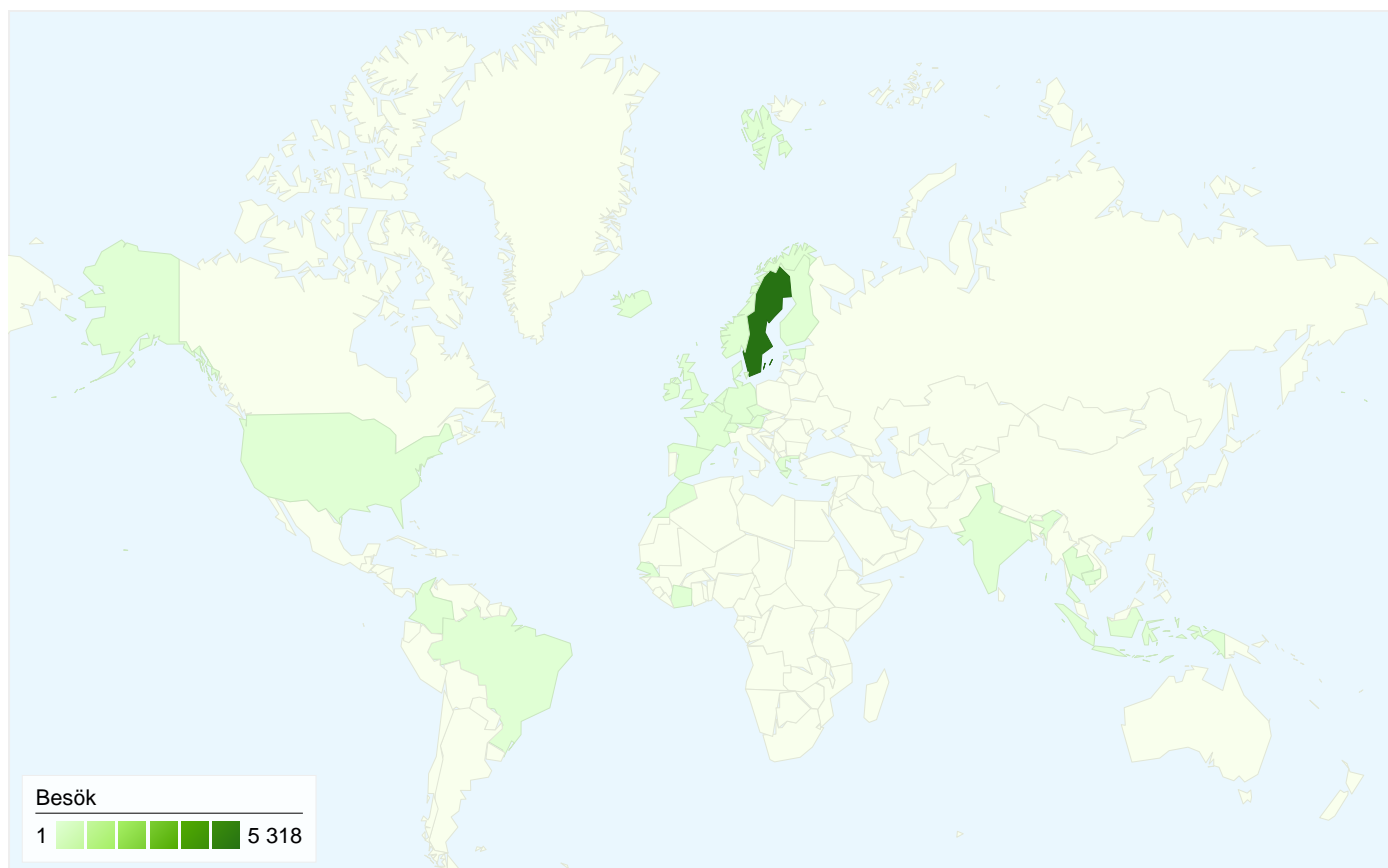

3 088 personer besökte denna webbplats

5 458 Besök

3 088 Helt unika besökare

14 954 Sidvisningar

2,74 Genomsnittliga sidvisningar

00:04:12 Tid på webbplats

65,06 % Avvisningsfrekvens

53,06 % Nya besök

Alla trafikällor gav totalt 5 458 besök

36,59 % Direkt trafik

6,27 % Hänvisningswebbplatser

57,15 % Sökmotorer

■ Sökmotorer
3 119,00 (57,15 %)

■ Direkt trafik
1 997,00 (36,59 %)

■ Hänvisningswebbplatser
342,00 (6,27 %)

5 458 besök kom från 31 länder/områden

Webbplatsanvändning

Land/område	Besök	Sidor/besök	Genomsnittlig tid på webbplats	% nya besök	Avvisningsfrekvens
Besök 5 458 % av webbplatsens totalsumma: 100,00 %	Sidor/besök 2,74 Genomsnitt för webbplatsen: 2,74 (0,00 %)	Genomsnittlig tid på webbplats 00:04:12 Genomsnitt för webbplatsen: 00:04:12 (0,00 %)	% nya besök 53,06 % Genomsnitt för webbplatsen: 53,06 % (0,00 %)	Avvisningsfrekvens 65,06 % Genomsnitt för webbplatsen: 65,06 % (0,00 %)	
Sweden	5 318	2,75	00:04:17	52,31 %	64,54 %
Norway	34	4,41	00:02:22	70,59 %	73,53 %
Finland	27	1,07	00:00:03	92,59 %	92,59 %
Denmark	10	1,10	00:00:13	80,00 %	90,00 %
Germany	8	4,50	00:01:34	75,00 %	87,50 %
Spain	7	1,29	00:00:03	57,14 %	85,71 %
Netherlands	6	1,83	00:02:03	66,67 %	83,33 %
Åland Islands	5	1,00	00:00:00	100,00 %	100,00 %
Ireland	5	6,60	00:13:30	40,00 %	40,00 %
United Kingdom	5	1,00	00:00:00	100,00 %	100,00 %