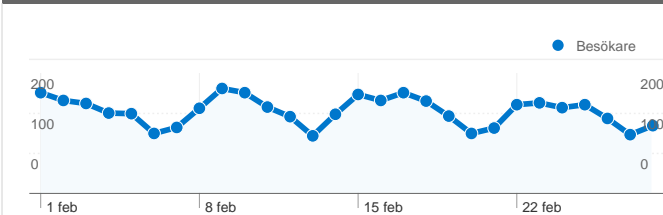

Webbplatsanvändning

5 458 Besök

65,06 % Avvisningsfrekvens

14 954 Sidvisningar

00:04:12 Genomsnittlig tid på webbplats

2,74 Sidor/besök

53,06 % % nya besök

Översikt över besökare

Besökare
3 088

Kartöversikt

Översikt över trafikällor

- **Sökmotorer**
3 119,00 (57,15 %)
- **Direkt trafik**
1 997,00 (36,59 %)
- **Hänvisningswebbplatser**
342,00 (6,27 %)

Innehållsöversikt

Sidor	Sidvisningar	% sidvisningar
/	4 875	32,60 %
/Index.asp	1 215	8,12 %
/traad/2826-vad-betyder-co-	872	5,83 %
/forum/bevakning/	185	1,24 %
/skript/ooversikt/	184	1,23 %

3 088 personer besökte denna webbplats

5 458 Besök

3 088 Helt unika besökare

14 954 Sidvisningar

2,74 Genomsnittliga sidvisningar

00:04:12 Tid på webbplats

65,06 % Avvisningsfrekvens

53,06 % Nya besök

5 458 besök kom från 31 länder/områden

Webbplatsanvändning

Land/område	Besök	Sidor/besök	Genomsnittlig tid på webbplats	% nya besök	Avvisningsfrekvens
Besök 5 458 % av webbplatsens totalsumma: 100,00 %	Sidor/besök 2,74 Genomsnitt för webbplatsen: 2,74 (0,00 %)	Genomsnittlig tid på webbplats 00:04:12 Genomsnitt för webbplatsen: 00:04:12 (0,00 %)	% nya besök 53,06 % Genomsnitt för webbplatsen: 53,06 % (0,00 %)	Avvisningsfrekvens 65,06 % Genomsnitt för webbplatsen: 65,06 % (0,00 %)	
Sweden	5 318	2,75	00:04:17	52,31 %	64,54 %
Norway	34	4,41	00:02:22	70,59 %	73,53 %
Finland	27	1,07	00:00:03	92,59 %	92,59 %
Denmark	10	1,10	00:00:13	80,00 %	90,00 %
Germany	8	4,50	00:01:34	75,00 %	87,50 %
Spain	7	1,29	00:00:03	57,14 %	85,71 %
Netherlands	6	1,83	00:02:03	66,67 %	83,33 %
Åland Islands	5	1,00	00:00:00	100,00 %	100,00 %
Ireland	5	6,60	00:13:30	40,00 %	40,00 %
United Kingdom	5	1,00	00:00:00	100,00 %	100,00 %