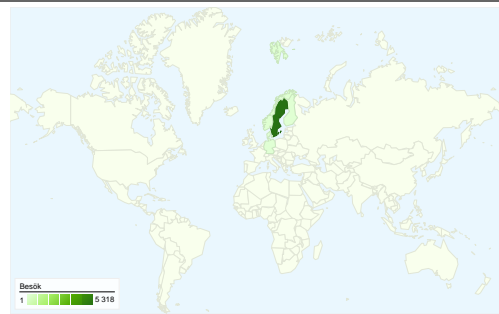

Webbplatsanvändning

5 458 Besök

65,06 % Avvisningsfrekvens

14 954 Sidvisningar

00:04:12 Genomsnittlig tid på webbplats

2,74 Sidor/besök

53,06 % % nya besök

Översikt över besökare

Besökare
3 088

Kartöversikt

Översikt över trafikällor

- **Sökmotorer**
3 119,00 (57,15 %)
- **Direkt trafik**
1 997,00 (36,59 %)
- **Hänvisningswebbplatser**
342,00 (6,27 %)

Innehållsöversikt

Sidor	Sidvisningar	% sidvisningar
/	4 875	32,60 %
/Index.asp	1 215	8,12 %
/traad/2826-vad-betyder-co-	872	5,83 %
/forum/bevakning/	185	1,24 %
/skript/ooversikt/	184	1,23 %

3 088 personer besökte denna webbplats

5 458 Besök

3 088 Helt unika besökare

14 954 Sidvisningar

2,74 Genomsnittliga sidvisningar

00:04:12 Tid på webbplats

65,06 % Avvisningsfrekvens

53,06 % Nya besök

5 458 besök kom från 31 länder/områden

Webbplatsanvändning

Land/område	Besök	Sidor/besök	Genomsnittlig tid på webbplats	% nya besök	Avvisningsfrekvens
Besök 5 458 % av webbplatsens totalsumma: 100,00 %	Sidor/besök 2,74 Genomsnitt för webbplatsen: 2,74 (0,00 %)	Genomsnittlig tid på webbplats 00:04:12 Genomsnitt för webbplatsen: 00:04:12 (0,00 %)	% nya besök 53,06 % Genomsnitt för webbplatsen: 53,06 % (0,00 %)	Avvisningsfrekvens 65,06 % Genomsnitt för webbplatsen: 65,06 % (0,00 %)	
Sweden	5 318	2,75	00:04:17	52,31 %	64,54 %
Norway	34	4,41	00:02:22	70,59 %	73,53 %
Finland	27	1,07	00:00:03	92,59 %	92,59 %
Denmark	10	1,10	00:00:13	80,00 %	90,00 %
Germany	8	4,50	00:01:34	75,00 %	87,50 %
Spain	7	1,29	00:00:03	57,14 %	85,71 %
Netherlands	6	1,83	00:02:03	66,67 %	83,33 %
Åland Islands	5	1,00	00:00:00	100,00 %	100,00 %
Ireland	5	6,60	00:13:30	40,00 %	40,00 %
United Kingdom	5	1,00	00:00:00	100,00 %	100,00 %