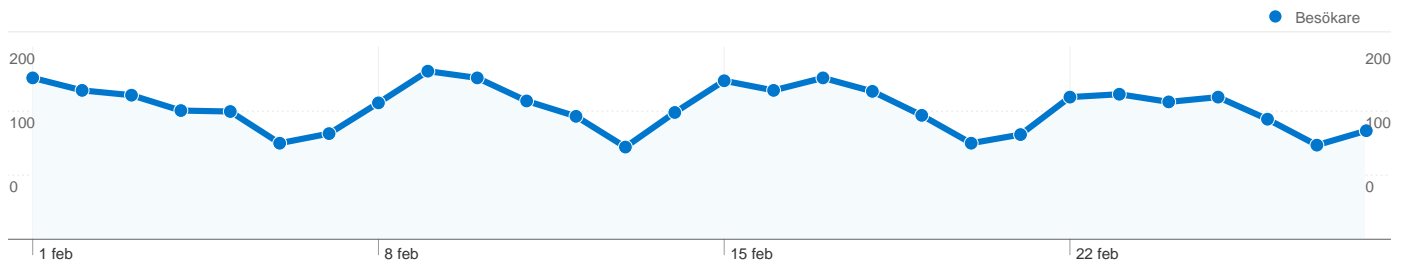

Webbplatsanvändning

5 458 Besök

65,06 % Avvisningsfrekvens

14 954 Sidvisningar

00:04:12 Genomsnittlig tid på webbplats

2,74 Sidor/besök

53,06 % % nya besök

Översikt över besökare

Besökare
3 088

Kartöversikt

Översikt över trafikällor

- **Sökmotorer**
3 119,00 (57,15 %)
- **Direkt trafik**
1 997,00 (36,59 %)
- **Hänvisningswebbplatser**
342,00 (6,27 %)

Innehållsöversikt

Sidor	Sidvisningar	% sidvisningar
/	4 875	32,60 %
/Index.asp	1 215	8,12 %
/traad/2826-vad-betyder-co-	872	5,83 %
/forum/bevakning/	185	1,24 %
/skript/ooversikt/	184	1,23 %

3 088 personer besökte denna webbplats

5 458 Besök

3 088 Helt unika besökare

14 954 Sidvisningar

2,74 Genomsnittliga sidvisningar

00:04:12 Tid på webbplats

65,06 % Avvisningsfrekvens

53,06 % Nya besök

5 458 besök kom från 31 länder/områden

Webbplatsanvändning

Land/område	Besök	Sidor/besök	Genomsnittlig tid på webbplats	% nya besök	Avvisningsfrekvens
Besök 5 458 % av webbplatsens totalsumma: 100,00 %	Sidor/besök 2,74 Genomsnitt för webbplatsen: 2,74 (0,00 %)	Genomsnittlig tid på webbplats 00:04:12 Genomsnitt för webbplatsen: 00:04:12 (0,00 %)	% nya besök 53,06 % Genomsnitt för webbplatsen: 53,06 % (0,00 %)	Avvisningsfrekvens 65,06 % Genomsnitt för webbplatsen: 65,06 % (0,00 %)	
Sweden	5 318	2,75	00:04:17	52,31 %	64,54 %
Norway	34	4,41	00:02:22	70,59 %	73,53 %
Finland	27	1,07	00:00:03	92,59 %	92,59 %
Denmark	10	1,10	00:00:13	80,00 %	90,00 %
Germany	8	4,50	00:01:34	75,00 %	87,50 %
Spain	7	1,29	00:00:03	57,14 %	85,71 %
Netherlands	6	1,83	00:02:03	66,67 %	83,33 %
Åland Islands	5	1,00	00:00:00	100,00 %	100,00 %
Ireland	5	6,60	00:13:30	40,00 %	40,00 %
United Kingdom	5	1,00	00:00:00	100,00 %	100,00 %