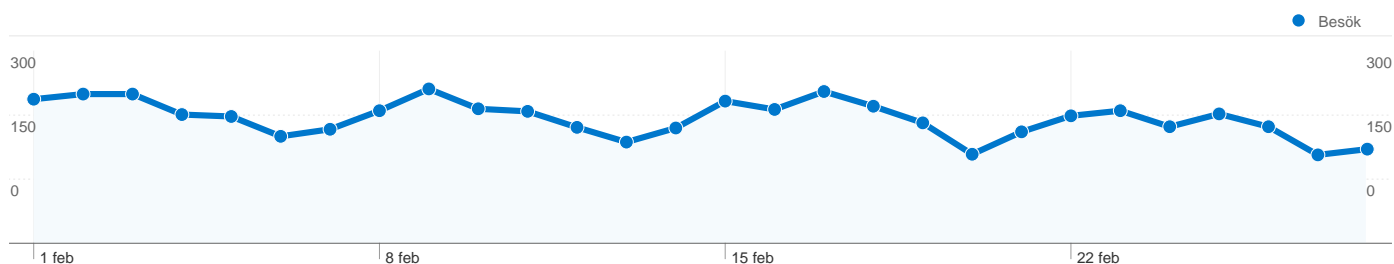

Alla trafikällor gav totalt 5 458 besök

36,59 % Direkt trafik

6,27 % Hänvisningswebbplatser

57,15 % Sökmotorer

■ Sökmotorer
3 119,00 (57,15 %)

■ Direkt trafik
1 997,00 (36,59 %)

■ Hänvisningswebbplatser
342,00 (6,27 %)

Bästa trafikällorna

Källor	Besök	% besök	Sökord	Besök	% besök
google (organic)	3 082	56,47 %	vad betyder c/o	202	6,48 %
(direct) ((none))	1 997	36,59 %	c o adress	172	5,51 %
ungdebatt.se (referral)	171	3,13 %	c/o adress	121	3,88 %
domat.se (referral)	59	1,08 %	aspkoll	78	2,50 %
guiden.infoo.se (referral)	25	0,46 %	c o adress betyder	53	1,70 %