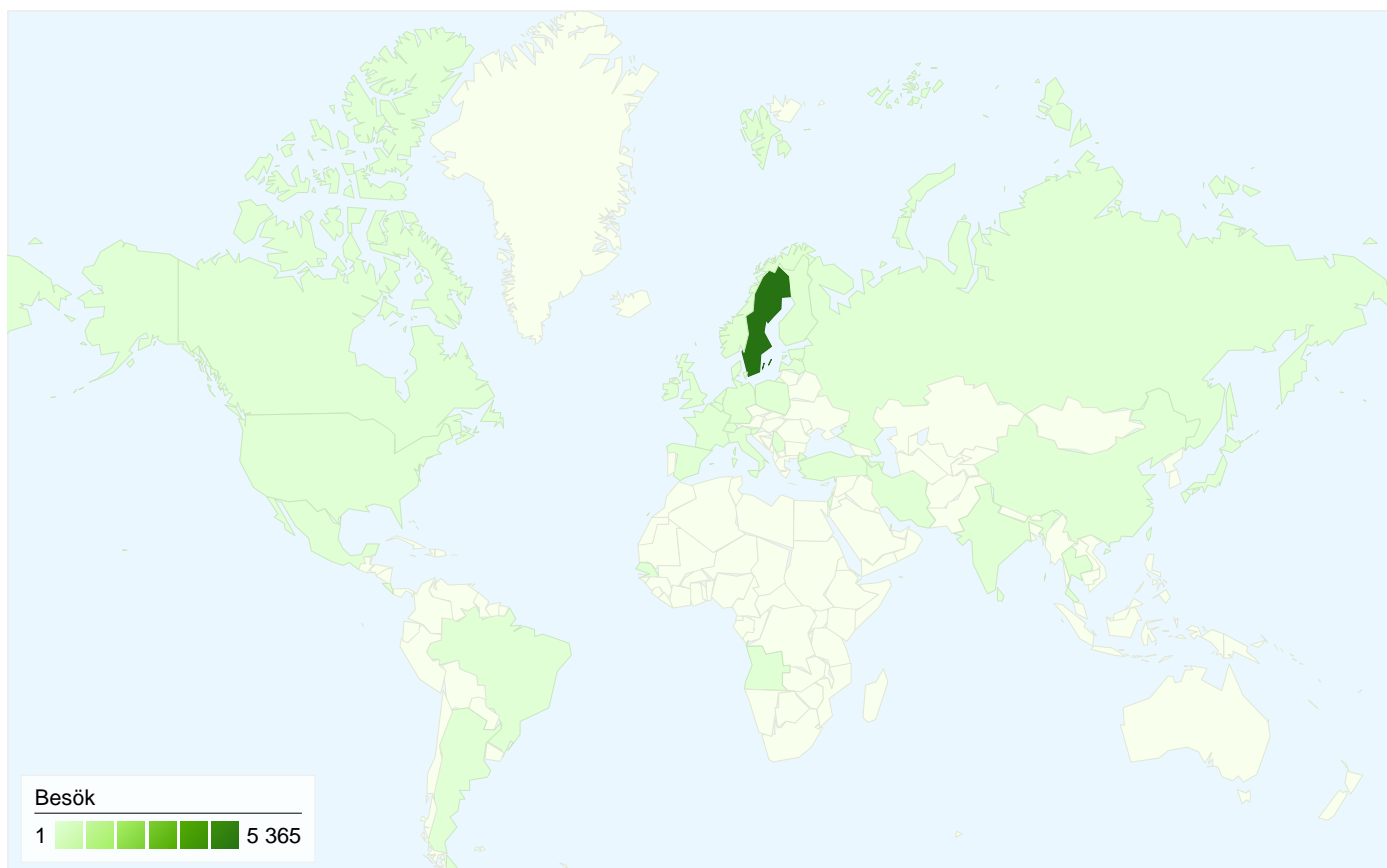

3 436 personer besökte denna webbplats

5 567 Besök

3 436 Helt unika besökare

11 866 Sidvisningar

2,13 Genomsnittliga sidvisningar

00:02:15 Tid på webbplats

69,82 % Avvisningsfrekvens

58,42 % Nya besök

Alla trafikällor gav totalt 5 567 besök

34,87 % Direkt trafik

5,73 % Hänvisningswebbplatser

59,40 % Sökmotorer

■ Sökmotorer
3 307,00 (59,40 %)

■ Direkt trafik
1 941,00 (34,87 %)

■ Hänvisningswebbplatser
319,00 (5,73 %)

5 567 besök kom från 42 länder/områden

Webbplatsanvändning

Land/område	Besök	Sidor/besök	Genomsnittlig tid på webbplats	% nya besök	Avvisningsfrekvens
Besök 5 567 % av webbplatsens totalsumma: 100,00 %	Sidor/besök 2,13 Genomsnitt för webbplatsen: 2,13 (0,00 %)	Genomsnittlig tid på webbplats 00:02:15 Genomsnitt för webbplatsen: 00:02:15 (0,00 %)	% nya besök 58,43 % Genomsnitt för webbplatsen: 58,42 % (0,03 %)	Avvisningsfrekvens 69,82 % Genomsnitt för webbplatsen: 69,82 % (0,00 %)	
Sweden	5 365	2,13	00:02:16	57,48 %	69,39 %
Finland	40	1,30	00:00:37	92,50 %	82,50 %
Norway	34	4,24	00:01:27	50,00 %	58,82 %
Germany	22	1,36	00:02:18	90,91 %	81,82 %
United States	16	1,06	00:00:01	81,25 %	93,75 %
United Kingdom	8	2,38	00:03:30	87,50 %	75,00 %
Spain	8	1,00	00:00:00	62,50 %	100,00 %
Åland Islands	7	1,00	00:00:00	85,71 %	100,00 %
Russia	5	1,00	00:00:00	100,00 %	100,00 %
Netherlands	5	1,00	00:00:00	100,00 %	100,00 %