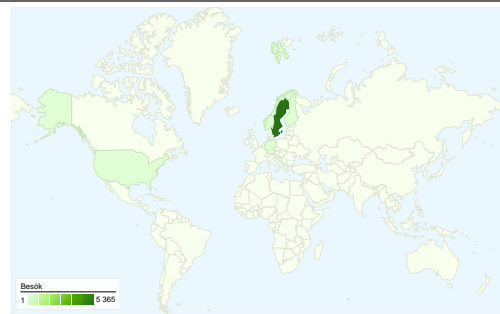

Webbplatsanvändning

5 567 Besök

69,82 % Avvisningsfrekvens

11 866 Sidvisningar

00:02:15 Genomsnittlig tid på webbplats

2,13 Sidor/besök

58,42 % % nya besök

Översikt över besökare

Besökare
3 436

Kartöversikt

Översikt över trafikällor

- Sökmotorer
3 307,00 (59,40 %)
- Direkt trafik
1 941,00 (34,87 %)
- Hänvisningswebbplatser
319,00 (5,73 %)

Innehållsöversikt

Sidor	Sidvisningar	% sidvisningar
/	3 165	26,67 %
/traad/2826-vad-betyder-co-	1 047	8,82 %
/Index.asp	854	7,20 %
/traad/19534-jag-vill-skapa-en-	154	1,30 %
/skript/oeverikt/	153	1,29 %

3 436 personer besökte denna webbplats

5 567 Besök

3 436 Helt unika besökare

11 866 Sidvisningar

2,13 Genomsnittliga sidvisningar

00:02:15 Tid på webbplats

69,82 % Avvisningsfrekvens

58,42 % Nya besök

5 567 besök kom från 42 länder/områden

Webbplatsanvändning

Land/område	Besök	Sidor/besök	Genomsnittlig tid på webbplats	% nya besök	Avvisningsfrekvens
Besök 5 567 % av webbplatsens totalsumma: 100,00 %	Sidor/besök 2,13 Genomsnitt för webbplatsen: 2,13 (0,00 %)	Genomsnittlig tid på webbplats 00:02:15 Genomsnitt för webbplatsen: 00:02:15 (0,00 %)	% nya besök 58,43 % Genomsnitt för webbplatsen: 58,42 % (0,03 %)	Avvisningsfrekvens 69,82 % Genomsnitt för webbplatsen: 69,82 % (0,00 %)	
Sweden	5 365	2,13	00:02:16	57,48 %	69,39 %
Finland	40	1,30	00:00:37	92,50 %	82,50 %
Norway	34	4,24	00:01:27	50,00 %	58,82 %
Germany	22	1,36	00:02:18	90,91 %	81,82 %
United States	16	1,06	00:00:01	81,25 %	93,75 %
United Kingdom	8	2,38	00:03:30	87,50 %	75,00 %
Spain	8	1,00	00:00:00	62,50 %	100,00 %
Åland Islands	7	1,00	00:00:00	85,71 %	100,00 %
Russia	5	1,00	00:00:00	100,00 %	100,00 %
Netherlands	5	1,00	00:00:00	100,00 %	100,00 %