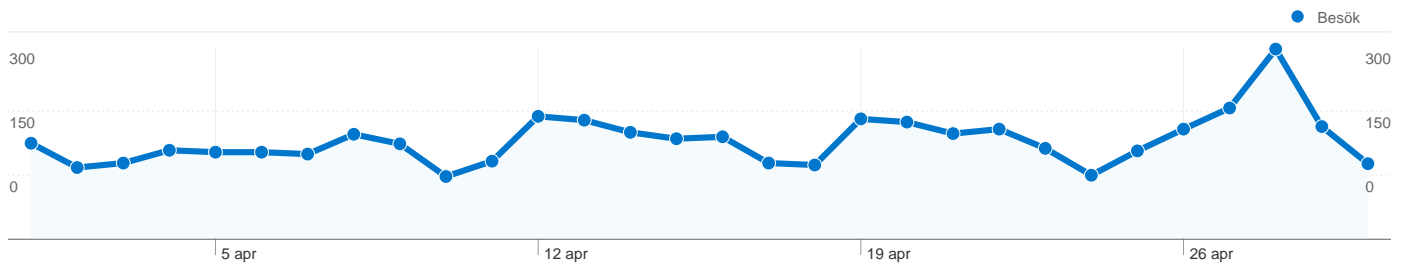

4 611

33,75 % Direkt trafik

1,71 % Hänvisningswebbplatser

63,85 % Sökmotorer

■ Sökmotorer	2 944,00 (63,85 %)
■ Direkt trafik	1 556,00 (33,75 %)
■ Hänvisningswebbplatser	79,00 (1,71 %)
■ Övrigt	32 (0,69 %)

Bästa trafikällorna

Källor	Besök	% besök	Sökord	Besök	% besök
google (organic)	2 921	63,35 %	c o adress	180	6,11 %
(direct) ((none))	1 556	33,75 %	vad betyder c/o	166	5,64 %
twitterfeed (twitter)	32	0,69 %	c/o adress	144	4,89 %
domat.se (referral)	20	0,43 %	voigtan quake	88	2,99 %
bing (organic)	15	0,33 %	c o adress betyder	86	2,92 %