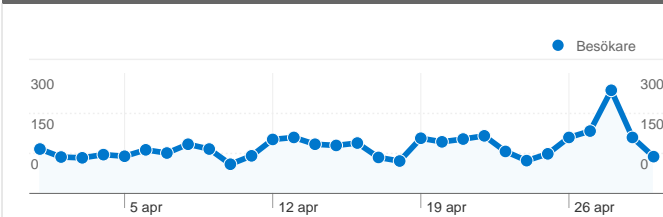

## Webbplatsanvändning

4 611 Besök

71,37 % Avvisningsfrekvens

10 503 Sidvisningar

00:02:30 Genomsnittlig tid på webbplats

2,28 Sidor/besök

59,44 % % Nya besök

## Översikt över besökare

**Besökare**  
2 886

## 2 886 personer besökte denna webbplats

 4 611 Besök

 2 886 Helt unika besökare

 10 503 Sidvisningar

 2,28 Genomsnittliga sidvisningar

 00:02:30 Tid på webbplatsen

 71,37 % Avvisningsfrekvens

 59,44 % Nya besök