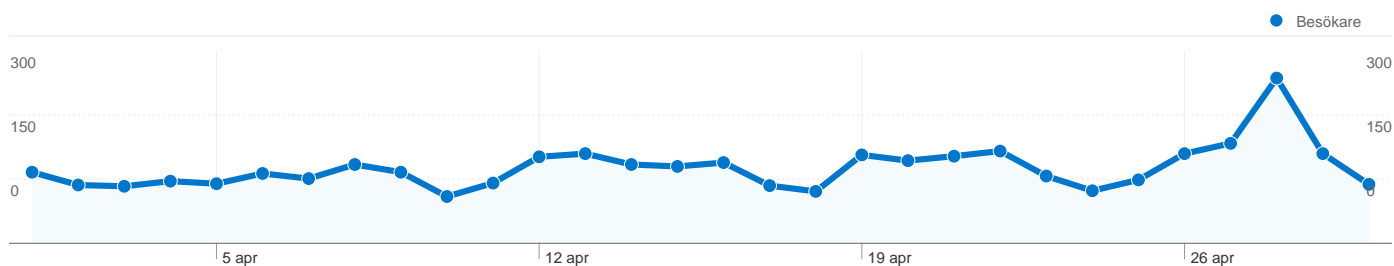

## Webbplatsanvändning

4 611 Besök

71,37 % Avvisningsfrekvens

10 503 Sidvisningar

00:02:30 Genomsnittlig tid på webbplats

2,28 Sidor/besök

59,44 % % Nya besök

## Översikt över besökare

**Besökare**  
2 886

## Kartöversikt

## 2 886 personer besökte denna webbplats

 4 611 Besök

 2 886 Helt unika besökare

 10 503 Sidvisningar

 2,28 Genomsnittliga sidvisningar

 00:02:30 Tid på webbplatsen

 71,37 % Avvisningsfrekvens

 59,44 % Nya besök