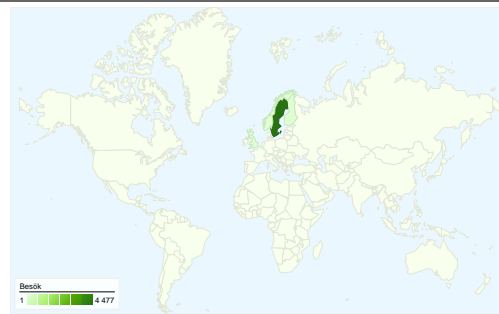

## Översikt över besökare

**Besökare**  
2 886

## Kartöversikt

## Bästa trafikällorna

Källor	Besök	% besök	Sökord	Besök	% besök
google (organic)	2 921	63,35 %	c o adress	180	6,11 %
(direct) ((none))	1 556	33,75 %	vad betyder c/o	166	5,64 %
twitterfeed (twitter)	32	0,69 %	c/o adress	144	4,89 %
domat.se (referral)	20	0,43 %	voigtan quake	88	2,99 %
bing (organic)	15	0,33 %	c o adress betyder	86	2,92 %

## 4 611 länder/områden