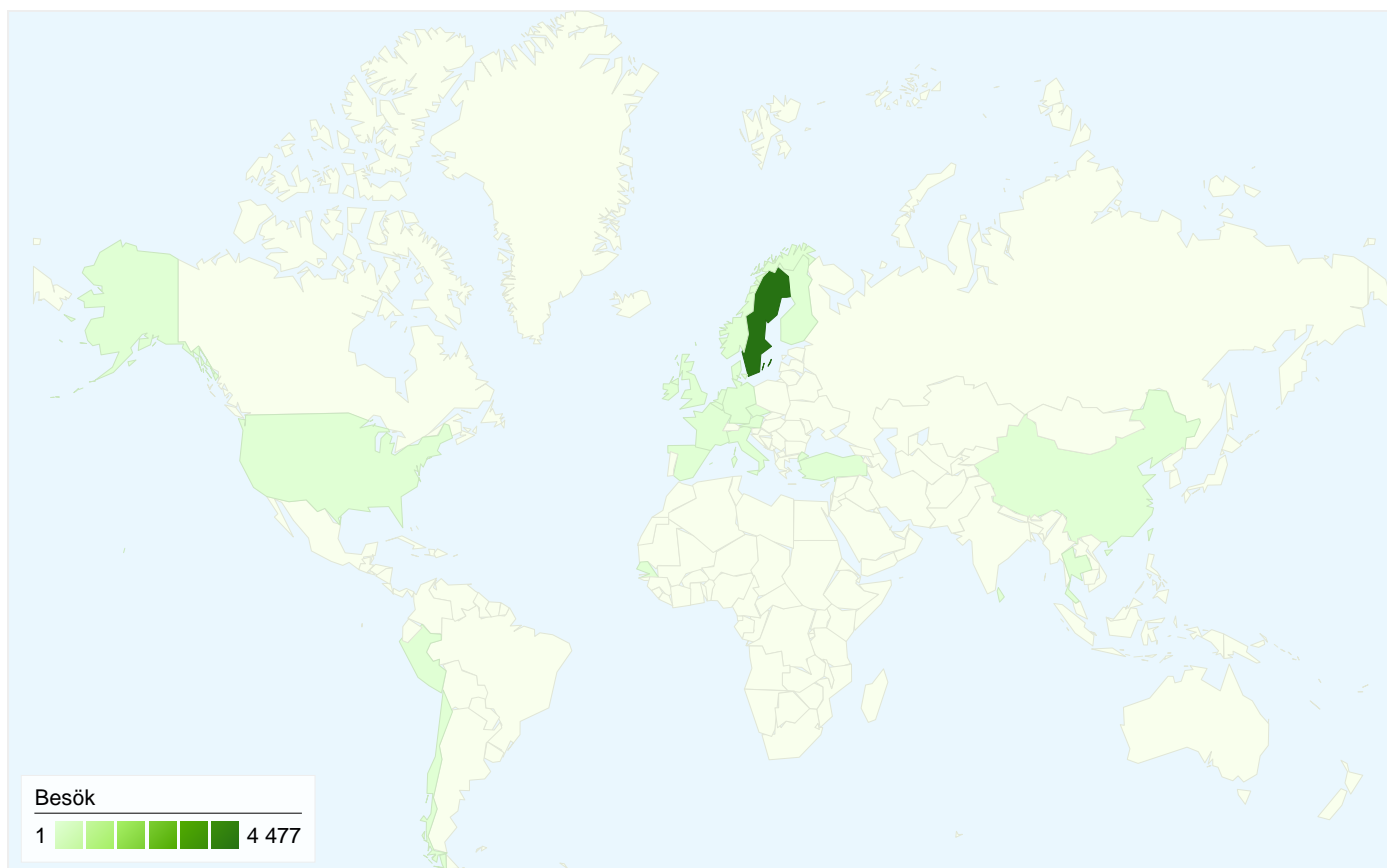

## Översikt över besökare

**Besökare**  
2 886

4 611

33,75 % Direkt trafik

1,71 % Hänvisningswebbplatser

63,85 % Sökmotorer

<span style="color: blue;">■</span> Sökmotorer	2 944,00 (63,85 %)
<span style="color: green;">■</span> Direkt trafik	1 556,00 (33,75 %)
<span style="color: orange;">■</span> Hänvisningswebbplatser	79,00 (1,71 %)
<span style="color: gray;">■</span> Övrigt	32 (0,69 %)

## 4 611 länder/områden