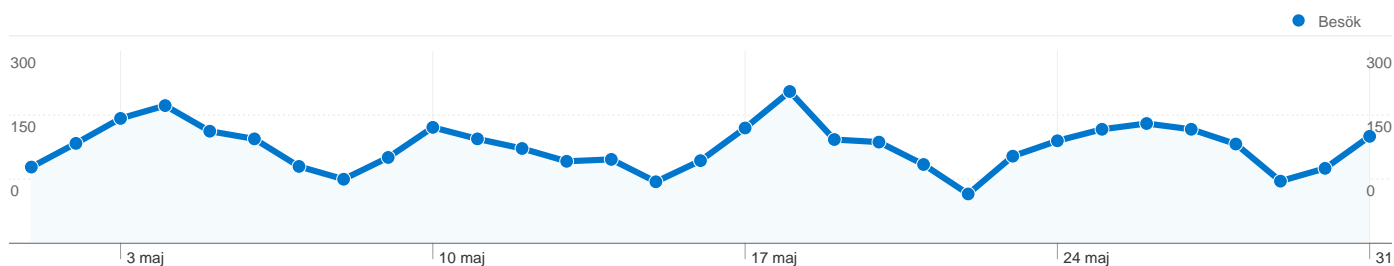

4 665

23,56 % Direkt trafik

2,04 % Hänvisningswebbplatser

64,59 % Sökmotorer

■ Sökmotorer	3 013,00 (64,59 %)
■ Direkt trafik	1 099,00 (23,56 %)
■ Hänvisningswebbplatser	95,00 (2,04 %)
■ Övrigt	458 (9,82 %)

Bästa trafikällorna

Källor	Besök	% besök	Sökord	Besök	% besök
google (organic)	2 985	63,99 %	c o adress	179	5,94 %
(direct) ((none))	1 099	23,56 %	c/o adress	143	4,75 %
twitterfeed (twitter)	458	9,82 %	vad betyder c/o	108	3,58 %
google.com (referral)	32	0,69 %	c o adress betyder	62	2,06 %
eniro.se (referral)	25	0,54 %	voigt.se	51	1,69 %