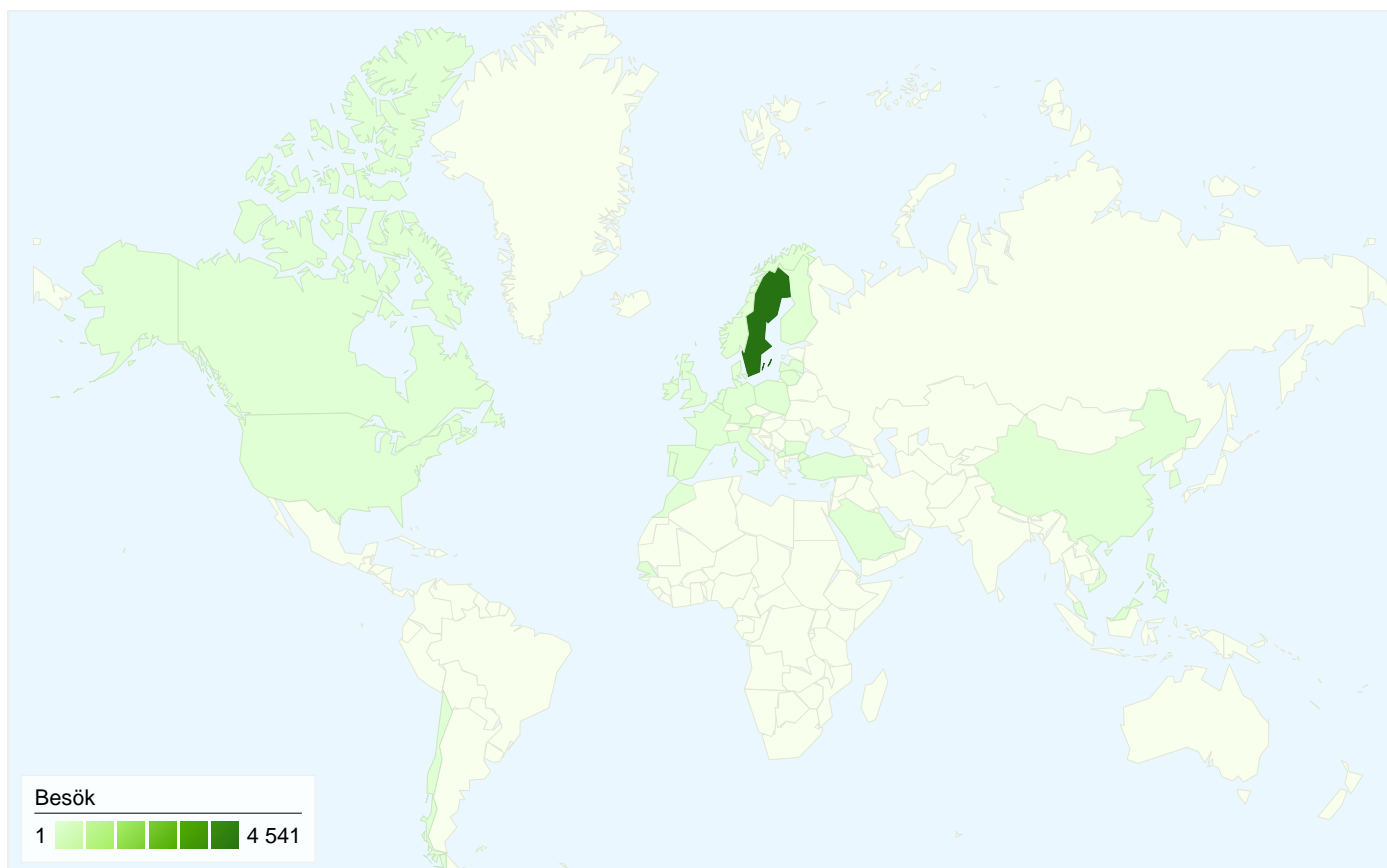

## Översikt över besökare

**Besökare**  
2 983

## 2 983 personer besökte denna webbplats

4 665 Besök

2 983 Helt unika besökare

9 653 Sidvisningar

2,07 Genomsnittliga sidvisningar

00:02:44 Tid på webbplatsen

72,11 % Avvisningsfrekvens

60,26 % Nya besök

4 665

23,56 % Direkt trafik

2,04 % Hänvisningswebbplatser

64,59 % Sökmotorer

■ Sökmotorer	3 013,00 (64,59 %)
■ Direkt trafik	1 099,00 (23,56 %)
■ Hänvisningswebbplatser	95,00 (2,04 %)
■ Övrigt	458 (9,82 %)

## 4 66534länder/områden