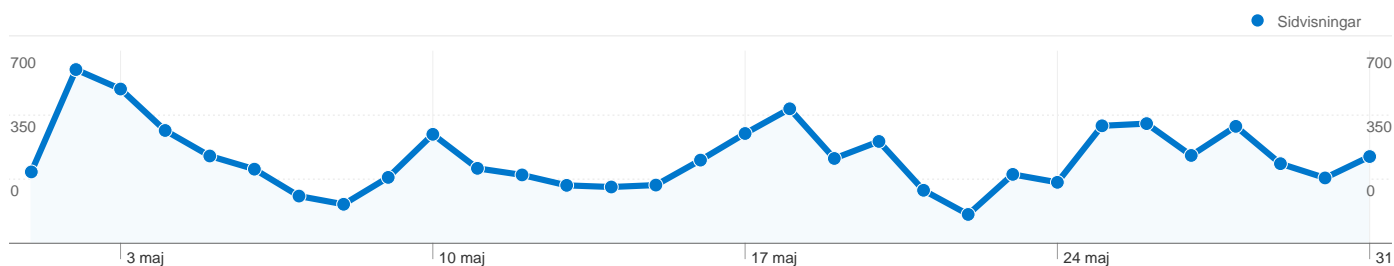

9 653

9 653 Sidvisningar

7 106 Unika visningar

72,11 % Avvisningsfrekvens

Bästa innehållet

sidor	Sidvisningar	% Sidvisningar
/	2 175	22,53 %
/Index.asp	850	8,81 %
/traad/2826-vad-betyder-co-adress-och-co/	825	8,55 %
/profil/Nosaa/	295	3,06 %
/traad/19738-textbaserat-webbspel/	124	1,28 %