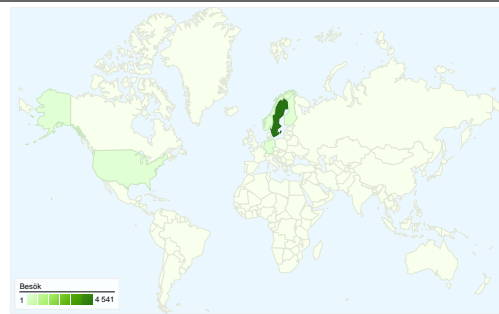

## Webbplatsanvändning

4 665 Besök

72,11 % Avvisningsfrekvens

9 653 Sidvisningar

00:02:44 Genomsnittlig tid på webbplats

2,07 Sidor/besök

60,26 % % Nya besök

## Översikt över besökare

**Besökare**  
2 983

## Kartöversikt

## 4 66534länder/områden