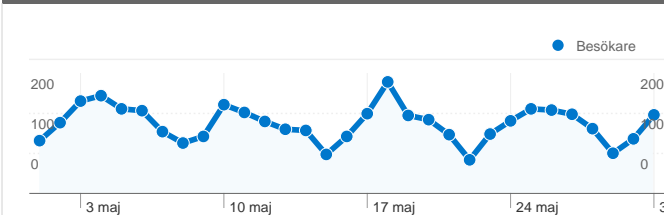

## Webbplatsanvändning

4 665 Besök

72,11 % Avvisningsfrekvens

9 653 Sidvisningar

00:02:44 Genomsnittlig tid på webbplats

2,07 Sidor/besök

60,26 % % Nya besök

## Översikt över besökare

**Besökare**  
2 983

## 2 983 personer besökte denna webbplats

4 665 Besök

2 983 Helt unika besökare

9 653 Sidvisningar

2,07 Genomsnittliga sidvisningar

00:02:44 Tid på webbplatsen

72,11 % Avvisningsfrekvens

60,26 % Nya besök