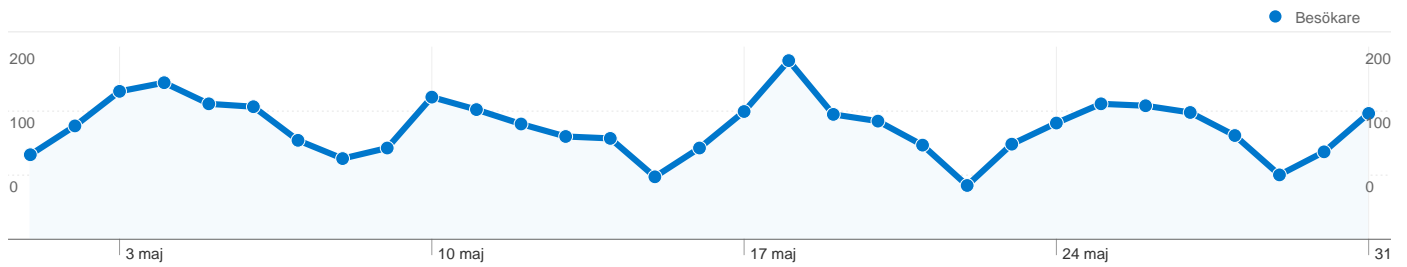

## Webbplatsanvändning

4 665 Besök

72,11 % Avvisningsfrekvens

9 653 Sidvisningar

00:02:44 Genomsnittlig tid på webbplats

2,07 Sidor/besök

60,26 % % Nya besök

## Översikt över besökare

**Besökare**  
2 983

## Kartöversikt

## 2 983 personer besökte denna webbplats

4 665 Besök

2 983 Helt unika besökare

9 653 Sidvisningar

2,07 Genomsnittliga sidvisningar

00:02:44 Tid på webbplatsen

72,11 % Avvisningsfrekvens

60,26 % Nya besök