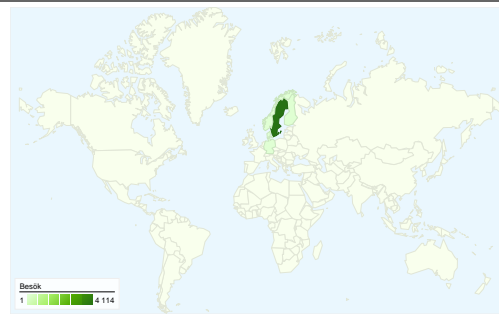

## Webbplatsanvändning

4 217 Besök

66,18 % Avvisningsfrekvens

11 767 Sidvisningar

00:03:54 Genomsnittlig tid på webbplats

2,79 Sidor/besök

57,39 % % Nya besök

## Översikt över besökare

**Besökare**  
2 565

## Kartöversikt

## 4 21729länder/områden