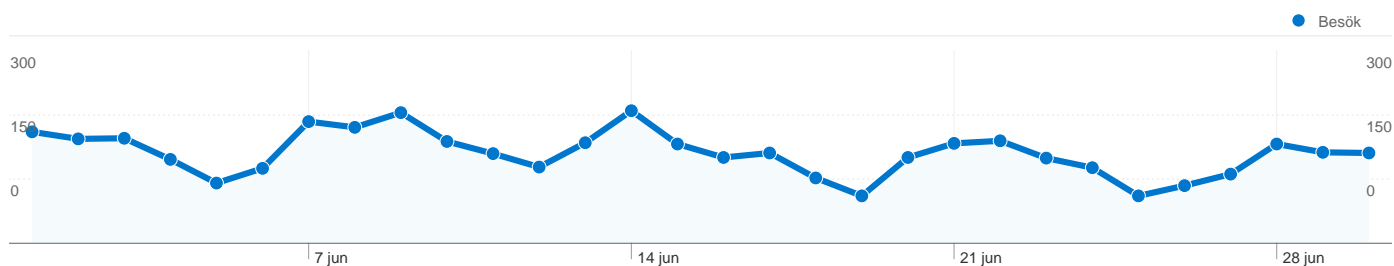

4 217

28,15 % Direkt trafik

3,46 % Hänvisningswebbplatser

61,68 % Sökmotorer

■ Sökmotorer	2 601,00 (61,68 %)
■ Direkt trafik	1 187,00 (28,15 %)
■ Hänvisningswebbplatser	146,00 (3,46 %)
■ Övrigt	283 (6,71 %)

Bästa trafikällorna

Källor	Besök	% besök	Sökord	Besök	% besök
google (organic)	2 582	61,23 %	c o adress	223	8,57 %
(direct) ((none))	1 187	28,15 %	c/o adress	206	7,92 %
twitterfeed (twitter)	283	6,71 %	voigt.se input	85	3,27 %
google.com (referral)	78	1,85 %	vad betyder c/o	74	2,85 %
eniro.se (referral)	17	0,40 %	co adress	47	1,81 %