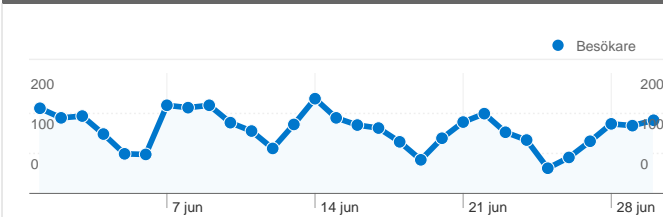

## Webbplatsanvändning

4 217 Besök

66,18 % Avvisningsfrekvens

11 767 Sidvisningar

00:03:54 Genomsnittlig tid på webbplats

2,79 Sidor/besök

57,39 % % Nya besök

## Översikt över besökare

**Besökare**  
2 565

## 2 565 personer besökte denna webbplats

4 217 Besök

2 565 Helt unika besökare

11 767 Sidvisningar

2,79 Genomsnittliga sidvisningar

00:03:54 Tid på webbplatsen

66,18 % Avvisningsfrekvens

57,39 % Nya besök

11 767

 11 767 Sidvisningar

 7 748 Unika visningar

 66,18 % Avvisningsfrekvens