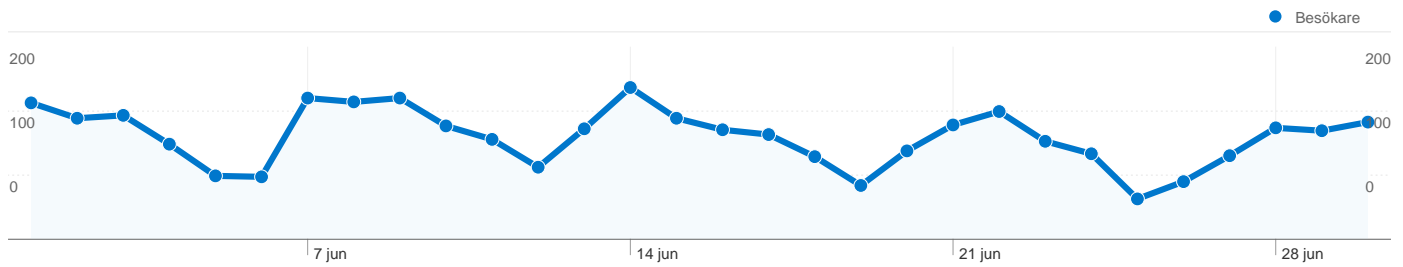

## Webbplatsanvändning

4 217 Besök

66,18 % Avvisningsfrekvens

11 767 Sidvisningar

00:03:54 Genomsnittlig tid på webbplats

2,79 Sidor/besök

57,39 % % Nya besök

## Översikt över besökare

**Besökare**  
2 565

## Kartöversikt

## 2 565 personer besökte denna webbplats

4 217 Besök

2 565 Helt unika besökare

11 767 Sidvisningar

2,79 Genomsnittliga sidvisningar

00:03:54 Tid på webbplatsen

66,18 % Avvisningsfrekvens

57,39 % Nya besök